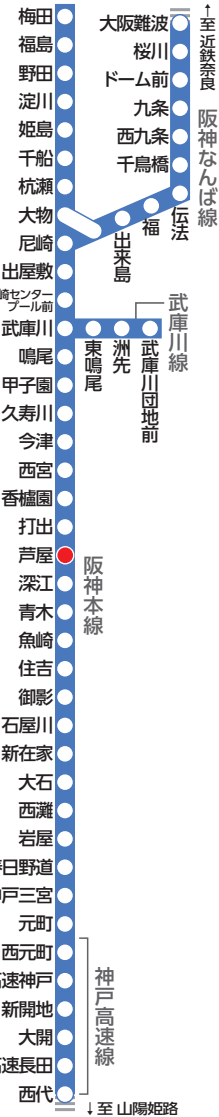

大きな文字の阪神電車時刻表

ガイド線

阪神電車路線図

尼崎・大阪(梅田)・難波・奈良方面 平日 芦屋駅標準発車時刻表

4	50
5	16 36 54
6	5 11 15 25 29 34 40 44 52 54 59
7	5 9 12 16 19 21 24 28 32 34 37 41 44 46 49 53 56 58 ■難波 ▼ 奈
8	1 5 8 10 13 17 20 22 25 29 32 36 41 44 48 53 56 奈 ▼ 奈 ▼ 奈 ▼ 奈
9	0 4 7 11 16 19 23 28 31 36 41 44 49 55 57 和 奈 奈 奈 奈 奈 奈 △
10	1 6 11 17 19 23 29 33 38 41 46 52 54 58 奈 △ 奈 △ 奈 △
11	
15	
16	2 8 12 14 18 22 27 32 34 38 42 47 52 55 58 奈 △ 奈 奈
17	3 7 12 15 18 23 27 32 35 38 43 47 52 55 58 奈 奈 奈 奈
18	3 7 12 15 18 23 27 32 35 38 43 47 52 55 58 奈 奈 奈 奈
19	3 7 12 15 18 23 28 34 37 41 46 53 58 奈 奈 奈
20	1 5 10 16 23 27 32 35 39 47 51 56 59 奈 奈 奈 奈
21	3 11 15 20 23 27 35 39 44 47 51 59 奈 □尼
22	3 11 15 23 27 35 39 47 51 奈 尼
23	0 4 14 19 29 34 44 49
24	2 14 18 尼 尼 尼

凡 赤●印=直通特急 西宮・甲子園・尼崎 ▼=甲子園通過
 赤○印=特急 西宮・甲子園・尼崎
 赤□印=区間特急 打出・香櫨園・今津・甲子園・尼崎・野田
 例 黒字=普通

阪神電車時刻表

芦屋駅 HS20

尼崎・大阪(梅田)・難波・奈良方面

(H 28.3 発行)

尼崎・大阪(梅田)・難波・奈良方面 土休日 芦屋駅標準発車時刻表

4	50
5	16 36 54
6	5 14 19 29 34 44 48 59
7	3 14 18 26 30 37 42 47 52 55 58 奈 ▲
8	2 8 12 15 18 22 28 32 35 38 42 47 52 58 奈 ▲ 奈 ▲
9	2 5 8 12 18 22 25 28 32 38 42 45 48 52 58 奈 ▲ 奈 ▲ 奈 ▲
10	2 5 8 12 18 22 25 28 32 38 42 45 48 52 58 奈 ▲ 奈 ▲ 奈 ▲
11	2 5 8 12 18 24 27 30 37 42 47 50 53 57 奈 ▲ 奈 ▲
12	3 7 10 13 17 23 27 30 33 37 43 47 50 53 58 奈 ▲ 奈 ▲
13	3 7 10 13 18 23 27 30 33 38 43 47 50 53 58 奈 ▲ 奈 ▲
14	3 7 10 13 18 23 27 30 33 38 43 47 50 53 58 奈 ▲ 奈 ▲
15	1 5 10 15 21 23 28 32 38 42 44 48 52 58 奈 ▲ 奈 ▲ 奈 ▲
16	2 4 8 12 18 22 24 28 32 38 42 44 48 52 58 奈 ▲ 奈 ▲ 奈 ▲
17	2 4 8 12 18 22 24 28 32 38 42 44 48 52 58 奈 ▲ 奈 ▲ 奈 ▲
18	2 4 8 12 18 22 24 28 34 39 43 48 52 58 奈 ▲ 奈 ▲
19	1 5 11 15 23 28 35 37 41 47 52 59 奈 ▲ 奈 ▲
20	1 5 11 16 23 25 29 35 40 47 52 59 奈 ▲ 奈 ▲
21	4 11 13 17 23 28 35 40 47 52 59 □尼 ▲
22	4 11 16 23 28 35 40 47 52 59 尼
23	5 14 19 29 34 44 49
24	2 14 18 尼 尼 尼

青字=快速急行 西宮・甲子園・尼崎・西九条・九条・ドーム前・桜川・大阪難波・近鉄日本橋・大阪上本町・鶴橋・生駒・学園前・大和西大寺・新大宮
 ▲=武庫川にも停車 ▲=今津・武庫川にも停車
 ■=大阪難波にて東生駒ゆき普通になります
 □=尼崎にて大和西大寺ゆき普通になります
 【行先】 無印=梅田ゆき 難=大阪難波ゆき 奈=奈良ゆき 和=大和西大寺ゆき 尼=尼崎ゆき

阪神線内での忘れ物のお問い合わせ先