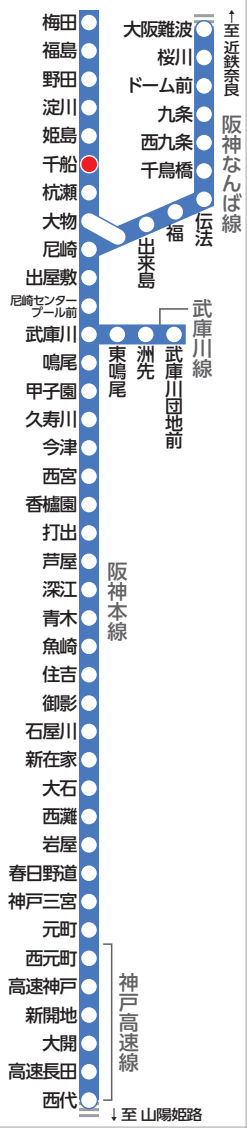

大きな文字の阪神電車時刻表

ガイド線

阪神電車路線図

本線 神戸・姫路方面 平日 千船駅標準発車時刻表

4										
5	9	24	39	57						
6	11	25	37	50						
7	1	14	27	39 ^甲	40	51 ^甲	52			
8	3 ^甲	4	15 ^甲	16	27 ^甲	28	39 ^甲	40	51 ^甲	52
9	3 ^甲	4	15	26	37	49	55			
10	7	18	30	42	52					
11										
16										
17										
19										
20	7	13 ^尼	22	32	44	56				
21	8	20	32	44	56					
22	8 ^三	20	32	44 ^西	56					
23	8 ^西	19 ^元	31 ^石	48 ^元						
24	0 ^石	16 ^石	30 ^尼	39 ^尼						

阪神電車時刻表

千船駅

HS 06

神戸・姫路方面

(H 28.3 発行)

本線 神戸・姫路方面 土休日 千船駅標準発車時刻表

4										
5	9	27	45	57						
6	13	28 ^三	43	58 ^三						
7	13	28	43	53						
8	4	15	25	35	45	55				
9	5	15	25	35	45	55				
10	5	15	25	35	45	55				
11	5	15	25	35	45	57				
12	10	20	30	40	50					
13	0	10	20	30	40	50				
14	0	10	20	30	40	50				
15	0	10	20	30	43	55				
16										
17										
18										
19	5	17 ^尼	22	32	44	56				
20	8	20	32	44	56					
21	8	20	32	44	56					
22	8 ^三	20	32	44 ^西	56					
23	8 ^西	19 ^元	31 ^石	48 ^元						
24	0 ^石	16 ^尼	25 ^石	39 ^尼						

凡例
 青□印=区間急行 尼崎・武庫川・鳴尾
 黒字=普通 尼崎乗換 (平日 9:37 10:52 13:05 14:25)
 // (土休日 10:15 13:40 15:43)

【行先】 無印=高速神戸ゆき 尼=尼崎ゆき 甲=甲子園ゆき 西=西宮ゆき
 石=石屋川ゆき 三=神戸三宮ゆき 元=元町ゆき 新=新開地ゆき

阪神線内での忘れ物のお問い合わせ先

忘れ物をした当日 ⇒ 梅田駅 TEL:06-6457-2267 尼崎駅 TEL:06-6411-0281
 (最寄りの駅長室) ⇒ 甲子園駅 TEL:0798-48-1500 西宮駅 TEL:0798-22-1070
 御影駅 TEL:078-851-2816 神戸三宮駅 TEL:078-221-1254

忘れ物をした翌日 ⇒ 阪神梅田駅お忘れものセンター (梅田駅西改札口)
 10時以降 TEL:06-6457-2268 対応時間/8:00~21:00

阪神電車時刻表・運賃・沿線行事等のご案内

阪神電気鉄道 運輸部営業課 TEL:06-6457-2258
 (9:00~17:00/土・日・祝休日、年末年始を除く)

ガイド線(文庫サイズ)

ガイド線(新書サイズ)

この時刻表はブックカバー(新書・文庫サイズ用)としてもご利用いただけます。ガイド線を目安に本のサイズに合わせて折ってお使いください。