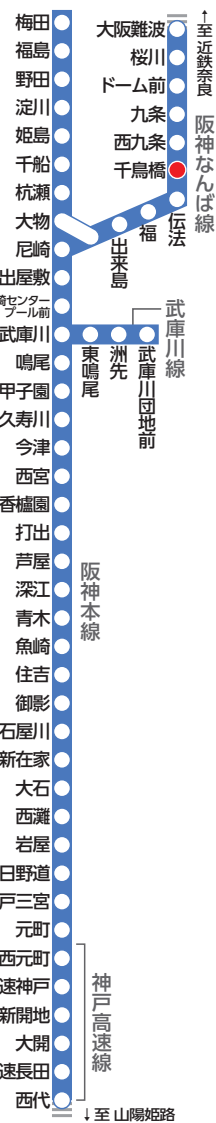

# 大きな文字の阪神電車時刻表

ガイド線

## 阪神電車路線図

## 阪神なんば線 難波・奈良方面 平日 千鳥橋駅標準発車時刻表

4	59					
5	20	36	49			
6	9	23	37	45	59	
7	15	22	28	41	53	
8	6	18	29	45	55	
9	7	19	29	39	55	
10	6	13	23	33	45	54
11	3	10	23	30	43	50
12	3	10	23	30	43	50
13	3	10	23	30	43	50
14	3	10	23	30	43	50
15	3	10	23	30	43	50
16	3	10	23	30	43	54
17	5	14	25	34	45	54
18	5	14	25	34	45	54
19	5	14	25	34	45	55
20	8	20	35	48		
21	1	12	24	36	49	59
22	11	23	36	49		
23	1	11	28	40	59	
24	9					

凡 ● = 阪神電車 ・ ○ 印の乗車位置でお待ち下さい  
 ▲ = 近鉄電車 ・ △ 印の乗車位置でお待ち下さい  
 黒○印 = 区間準急 鶴橋までの各駅と布施・河内小阪・東花園から各駅に停車  
 黒●印 = 準急 鶴橋までの各駅と布施・河内小阪・東花園・石切から各駅に停車  
 黒字 = 普通 通

阪神電車  
時刻表