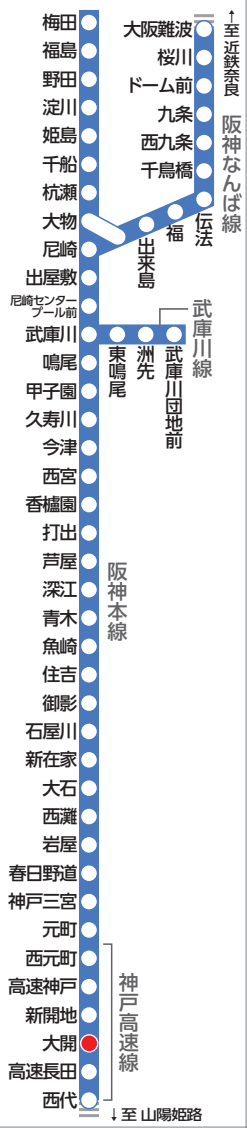

大きな文字の阪神電車時刻表

ガイド線

阪神電車路線図

尼崎・大阪(梅田)・難波・奈良方面 平日 大開駅標準発車時刻表

4										
5	7	16	25	39	55					
6	新	神	新	新	神					
7	9	24	35	48						
8	神	新	神	神						
9	0	13	25	37	42	48	54			
10	神	神	神	神	神	神	神			
11	1	6	13	18	25	30	37	49		
12	神	神	新	神	神	神	神	神		
13	0	15	30	36	40	49				
14	神	神	神	神	神	神				
15	0	15	30	37	45					
16	神	神	神	神	神	神				
17	0	7	15	30	37	45				
18	神	神	神	神	神	神				
19	0	8	11	16	27	31	37	41	54	
20	新	神	新	神	神	神	神	神	神	
21	7	19	30	43	55					
22	神	新	神	神	神					
23	7	19	31	43	45	56				
24	神	新	神	神	神	神				
25	9	13	22	26	41	55				
26	神	新	神	神	神	神				
27	0	8	12	26	42	57				
28	神	神	神	神	神	神				
29	14	36	45	59						
30	新	新	神	神						

阪神電車時刻表

大開駅

HS 37

尼崎・大阪(梅田)・難波・奈良方面

(H 28.3 発行)

尼崎・大阪(梅田)・難波・奈良方面 土休日 大開駅標準発車時刻表

4										
5	7	16	25	39	51					
6	新	神	新	新	新					
7	3	13	28	32	43	59				
8	新	神	神	神	神	新				
9	14	27	35	44	55					
10	神	神	神	神	神	神				
11	6	19	25	34	45	55				
12	神	神	神	神	神	神				
13	8	18	23	39	48	55				
14	神	神	神	神	神	神				
15	10	17	25	40	47	55				
16	神	神	神	神	神	神				
17	10	25	32	40	55					
18	2	10	25	32	40	55				
19	神	神	神	神	神	神				
20	2	10	25	32	40	55				
21	神	神	神	神	神	神				
22	10	17	25	40	47	55				
23	神	神	神	神	神	神				
24	10	17	25	40	47	55				
25	10	17	25	40	47	52				
26	神	神	神	神	神	神				
27	7	19	24	31	36	47	53			
28	神	神	神	神	神	神	神			
29	6	20	24	32	37	47	51			
30	新	神	神	神	神	神	神			
31	6	20	24	32	37	47	52	58		
32	神	神	神	神	神	神	神	神		
33	8	12	22	26	41	55				
34	神	神	神	神	神	神				
35	0	8	12	27	42	57				
36	神	神	神	神	神	神				
37	14	36	45	59						
38	新	新	神	神						

凡 赤●印=直通特急 新開地・高速神戸・元町・阪神神戸三宮・御影・魚崎・芦屋・西宮・甲子園・尼崎 ※=西元町にも停車
 赤○印=特急 新開地・高速神戸・西元町・元町・阪神神戸三宮・御影・魚崎・芦屋・西宮・甲子園・尼崎
例 青●印=山陽S特急(阪神神戸三宮ゆき) 新開地・高速神戸・元町
 青○印=山陽S特急(阪急神戸三宮ゆき) 新開地・高速神戸・花隈

黒字=普通 黒□印=山陽普通
 【先行】 無印=阪神梅田ゆき ⊖=阪神神戸三宮ゆき ⊕=阪急神戸三宮ゆき
 神=高速神戸ゆき 新=新開地ゆき
 ご注意 阪急電車は、新開地(高速神戸)より発車いたしております。

阪神線内での忘れ物のお問い合わせ先

忘れ物をした当日 ⇒ 梅田駅 TEL:06-6457-2267 尼崎駅 TEL:06-6411-0281
 (最寄りの駅長室) ⇒ 甲子園駅 TEL:0798-48-1500 西宮駅 TEL:0798-22-1070
 御影駅 TEL:078-851-2816 神戸三宮駅 TEL:078-221-1254
 忘れ物をした翌日 ⇒ 阪神梅田駅お忘れものセンター(梅田駅西改札口)
 10時以降 TEL:06-6457-2268 対応時間/8:00~21:00