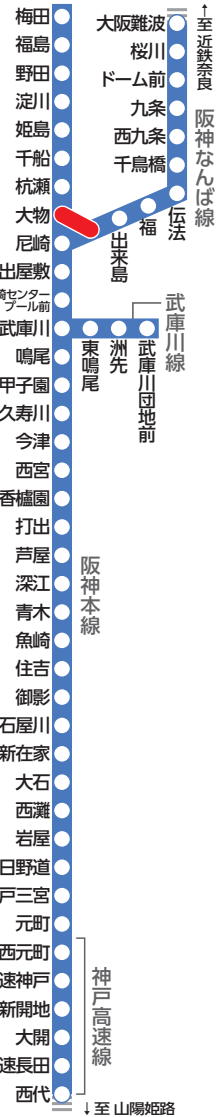

# 大きな文字の阪神電車時刻表

ガイド線

## 阪神電車路線図

### 阪神なんば線難波・奈良方面大物駅標準発車時刻表

平日		土休日	
4	51	4	51
5	12 28 41	5	12 38
6	1 15 29 37 52	6	0 11 24 35 44 58
7	7 15 20 33 45 58	7	8 21 30 41 51
8	10 22 37 47 59	8	0 8 20 27 38 47 58
9	11 21 32 48 (58)	9	9 17 27 (36) 48 (56)
10	6 (16) 26 38 47 56	10	8 (16) 27 (36) 48 (56)
11	(3) 16 23 36 (43) 56	11	8 (16) 27 (36) 48 (56)
12	(3) 16 23 36 (43) 56	12	8 (16) 27 (36) 48 (56)
13	(3) 16 23 36 (43) 56	13	8 (16) 27 (36) 48 (56)
14	(3) 16 23 36 (43) 56	14	8 (16) 27 (36) 48 (56)
15	(3) 16 23 36 (43) 56	15	8 (16) 28 (36) 48 (56)
16	(3) 16 23 36 46 58	16	7 (16) 27 37 (46) 57
17	6 18 26 37 46 57	17	7 16 27 37 49 57
18	6 18 26 37 46 58	18	8 16 27 37 48 56
19	6 18 26 38 48	19	7 14 25 35 48 51
20	0 12 27 (41) 53	20	4 13 23 (34) 42 56
21	4 16 28 41 51	21	5 13 27 41 57
22	3 15 28 41 53	22	(10) 23 37 48
23	(3) 20 (33) 52	23	1 (13) (28) 38 52
24	1	24	1

● = 阪神電車・●印の乗車位置でお待ち下さい  
 ▲ = 近鉄電車・▲印の乗車位置でお待ち下さい  
 黒●印 = 準急 鶴橋までの各駅と布施・河内小阪・東花園・石切から各駅に停車  
 黒○印 = 区間準急 鶴橋までの各駅と布施・河内小阪・東花園から各駅に停車  
 黒字 = 普通  
 【先行】 無印 = 奈良ゆき 和 = 大和西大寺ゆき 生 = 東生駒ゆき 切 = 石切ゆき  
 瓢 = 瓢箪山ゆき 花 = 東花園ゆき