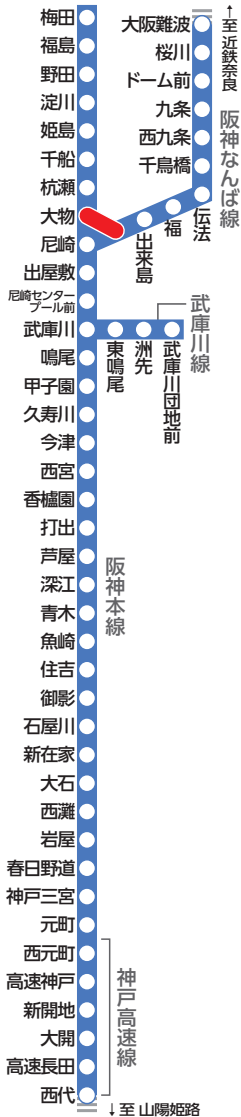

# 大きな文字の阪神電車時刻表

ガイド線

## 阪神電車路線図

本線大阪(梅田)方面大物駅標準発車時刻表	
平日	土休日
4	37 56
5	12 26 38 58
6	9 19 29 40 56
7	8 15 26 38 51
8	3 15 27 39 51
9	3 14 25 34 42 51
10	3 14 26 38 49
11	1 12 22 32 42 52
12	∪ 7 17 27 37 47 57
14	∪
15	7 18 30 42 52
16	2 12 22 32 42 52
17	1 12 21 32 41 52
18	1 12 21 32 41 52
19	1 12 21 32 41 51
20	3 15 27 40 52
21	4 16 28 40 52
22	4 16 28 40 52
23	4 17 33 43 58
24	10

凡 黒字=普通 通 尼崎乗換 (平日 9:41 10:56 13:08 14:28)  
 // (土休日 10:19 13:43 15:46)  
 【行先】 無印=高速神戸ゆき ニ=尼崎ゆき 西=西宮ゆき  
 石=石屋川ゆき 三=神戸三宮ゆき 元=元町ゆき  
 新=新開地ゆき

阪神電車時刻表

# 大物駅

HS08

本線

(H 28.3 発行)

本線神戸・姫路方面大物駅標準発車時刻表	
平日	土休日
4	
5	12 27 42
6	1 14 29 40 54
7	4 18 31 44 56
8	8 20 32 44 56
9	8 18 30 41 53 59
10	10 21 33 45 56
11	9 19 29 39 49
12	1 13 23 33 43 53
13	3 13 23 33 43 53
14	3 13 23 33 43 53
15	3 13 23 33 46 58
16	
17	10 20 30 40 50
18	0 10 20 30 40 50
19	0 10 20 30 40 50
20	0 11 16 26 35 47 59
21	11 23 35 47 59
22	11 23 35 47 59
23	11 22 35 51
24	3 19 33 43
24	3 19 28 43