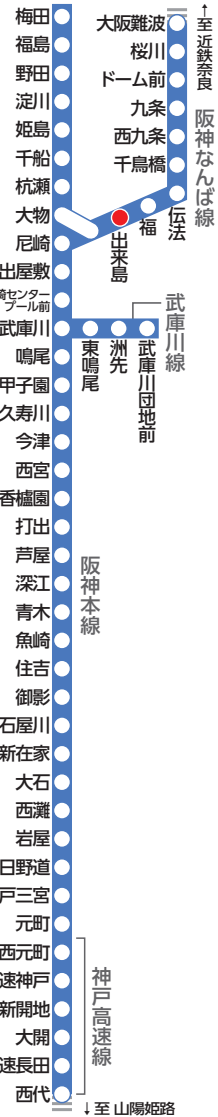

# 大きな文字の阪神電車時刻表

ガイド線

## 阪神電車路線図

### 阪神なんば線 尼崎・神戸三宮方面 平日 出来島駅標準発車時刻表

4						
5	24	46				
6	9	23	38	53		
7	2	14	23	36	44	55
8	6	18	30	42	55	
9	6	15	27	36	49	57
10	(12)	24	(32)	45	(51)	
11	5	13	23	32	43	52
12	3	12	23	32	43	52
13	3	12	23	32	43	52
14	3	12	23	32	43	52
15	3	12	23	32	43	52
16	3	12	23	32	43	52
17	4	14	26	34	46	(55)
18	6	15	26	35	46	55
19	6	15	27	35	46	55
20	6	15	28	39	51	
21	3	15	24	38	46	57
22	10	21	33	43	58	
23	9	22	33	43	51	
24	3	18	34			

## 阪神電車時刻表