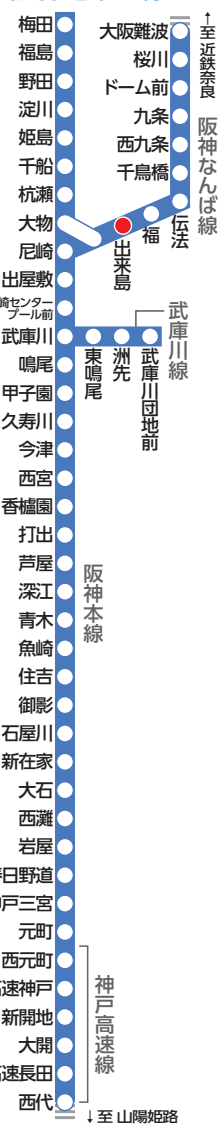

大きな文字の阪神電車時刻表

ガイド線

阪神電車路線図

阪神なんば線 難波・奈良方面 平日 出来島駅標準発車時刻表

4	53						
5	14	30	43				
6	3	17	31	39	54		
7	9	17	22	35	47		
8	0	12	24	39	49		
9	1	13	23	34	50		
10	0	8	18	28	40	49	58
11	5	18	25	38	45	58	
12	5	18	25	38	45	58	
13	5	18	25	38	45	58	
14	5	18	25	38	45	58	
15	5	18	25	38	45	58	
16	5	18	25	38	48		
17	0	8	20	28	39	48	59
18	8	20	28	39	48		
19	0	8	20	28	40	50	
20	2	14	29	43	55		
21	6	18	30	43	53		
22	5	17	30	43	55		
23	5	22	35	54			
24	3						

阪神電車時刻表

出来島駅

HS 49

難波・奈良方面

(H 28.3 発行)

阪神なんば線 難波・奈良方面 土休日 出来島駅標準発車時刻表

4	53						
5	14	40					
6	2	13	26	37	46		
7	0	10	23	32	43	53	
8	2	10	22	29	40	49	
9	0	11	19	29	38	50	58
10	10	18	29	38	50	58	
11	10	18	29	38	50	58	
12	10	18	29	38	50	58	
13	10	18	29	38	50	58	
14	10	18	29	38	50	58	
15	10	18	30	38	50	58	
16	9	18	29	39	48	59	
17	9	18	29	39	51	59	
18	10	18	29	39	50	58	
19	9	16	27	37	45	53	
20	6	15	25	36	44	58	
21	7	15	29	43	59		
22	12	25	39	50			
23	3	15	30	40	54		
24	3						

凡 ● = 阪神電車・○印の乗車位置でお待ち下さい
 ▲ = 近鉄電車・△印の乗車位置でお待ち下さい
 黒○印 = 区間準急 鶴橋までの各駅と布施・河内小阪・東花園から各駅に停車
 黒●印 = 準急 鶴橋までの各駅と布施・河内小阪・東花園・石切から各駅に停車
 黒字 = 普通

【行先】 無印 = 奈良ゆき 和 = 大和西大寺ゆき 生 = 東生駒ゆき
 切 = 石切ゆき 瓢 = 瓢箪山ゆき 花 = 東花園ゆき

阪神線内での忘れ物のお問い合わせ先

忘れ物をした当日 ⇒ 梅田駅 TEL:06-6457-2267 尼崎駅 TEL:06-6411-0281
 (最寄りの駅長室) ⇒ 甲子園駅 TEL:0798-48-1500 西宮駅 TEL:0798-22-1070
 御影駅 TEL:078-851-2816 神戸三宮駅 TEL:078-221-1254

忘れ物をした翌日 ⇒ 阪神梅田駅お忘れものセンター (梅田駅西改札口)
 10時以降 TEL:06-6457-2268 対応時間/8:00~21:00