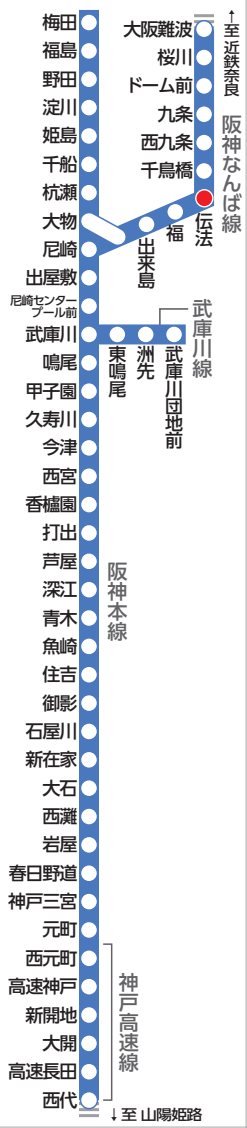

大きな文字の阪神電車時刻表

ガイド線

阪神電車路線図

阪神なんば線 尼崎・神戸三宮方面 平日 伝法駅標準発車時刻表

4						
5	20	42				
6	5	19	34	49	59	
7	10	19	32	40	51	
8	2	14	26	38	51	
9	2	11	23	32	45	53
10	⑧	21	⑳	41	④⑦	
11	1	9	20	28	40	48
12	0	8	20	28	40	48
13	0	8	20	28	40	48
14	0	8	20	28	40	48
15	0	8	20	28	40	48
16	0	8	20	28	40	48
17	0	10	22	30	42	⑤①
18	2	11	22	31	42	52
19	2	11	23	31	42	52
20	2	11	24	35	48	59
21	11	20	34	42	53	
22	6	17	29	39	54	
23	5	18	30	40	47	59
24	14	30				

凡 ● = 阪神電車 ・ ○ 印の乗車位置でお待ち下さい
 ▲ = 近鉄電車 ・ △ 印の乗車位置でお待ち下さい
 例 黒○印 = 区間準急 尼崎まで各駅に停車
 黒●印 = 準急 尼崎まで各駅に停車
 黒字 = 普通 ■ = 尼崎にて神戸三宮ゆき快速急行になります

阪神電車時刻表

伝法駅

HS 47

尼崎・神戸三宮方面

(H 28.3 発行)

阪神なんば線 尼崎・神戸三宮方面 土休日 伝法駅標準発車時刻表

4							
5	20	42					
6	8	22	37	52			
7	6	16	28	39	51		
8	0	10	18	29	39	49	58
9	9	19	31	39	51		
10	0	10	19	⑳	41	④⑨	59
11	⑧	15	⑳	36	④⑦	54	
12	⑦	14	⑳	36	④⑦	54	
13	⑦	14	⑳	36	④⑦	54	
14	⑦	14	⑳	36	④⑦	54	
15	⑦	14	⑳	36	④⑦	54	
16	⑧	14	⑳	36	④⑨	54	
17	⑦	14	⑳	33	41	53	
18	⑤	13	21	30	39	48	58
19	9	16	⑳	39	51		
20	4	14	27	37	49	57	
21	5	15	27	39	52		
22	①	17	34	④②	51		
23	5	⑰	26	39	53		
24	4	16	30				

【行先】 無印 = 尼崎ゆき

阪神線内での忘れ物のお問い合わせ先

忘れ物をした当日 ⇒ 梅田駅 TEL:06-6457-2267 尼崎駅 TEL:06-6411-0281
 (最寄りの駅長室) ⇒ 甲子園駅 TEL:0798-48-1500 西宮駅 TEL:0798-22-1070
 御影駅 TEL:078-851-2816 神戸三宮駅 TEL:078-221-1254

忘れ物をした翌日 ⇒ 阪神梅田駅お忘れものセンター (梅田駅西改札口)
 10時以降 TEL:06-6457-2268 対応時間/8:00~21:00

阪神電車時刻表・運賃・沿線行事のご案内

阪神電気鉄道 運輸部営業課 TEL:06-6457-2258
 (9:00~17:00/土・日・祝休日、年末年始を除く)

ガイド線(文庫サイズ)

ガイド線(新書サイズ)

この時刻表はブックカバー(新書・文庫サイズ用)としてもご利用いただけます。ガイド線を目安に本のサイズに合わせて折ってお使いください。