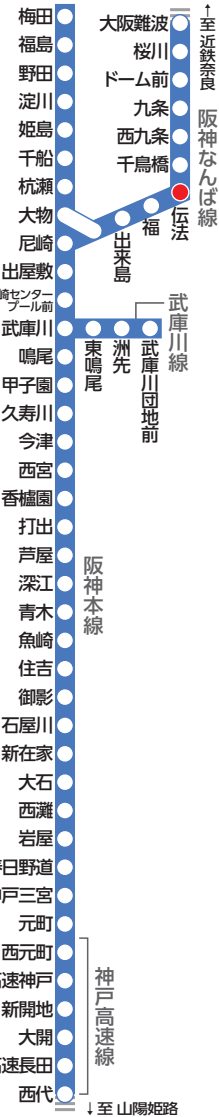

# 大きな文字の阪神電車時刻表

ガイド線

## 阪神電車路線図

## 阪神電車時刻表

# 伝法駅

HS 47

HS 47