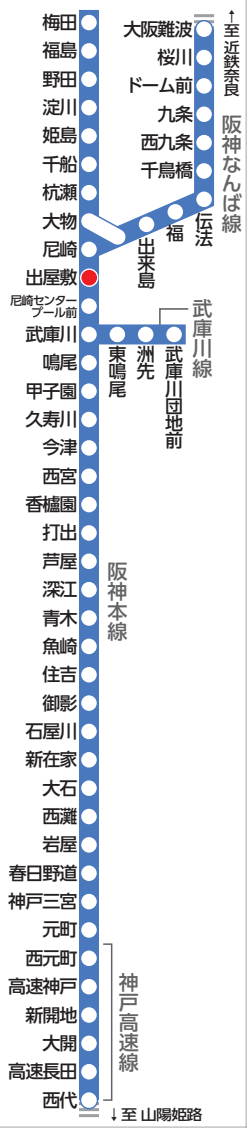

大きな文字の阪神電車時刻表

ガイド線

阪神電車路線図

本線 神戸・姫路方面 平日 出屋敷駅標準発車時刻表

4	38 新	57			
5	16	31	46	57	
6	11 新	23	37	49	
7	1	14	27	39	51
8	3	15	27	39	51
9	3	14	22	34	45 57
10	6	18	30	43	53
11					
19					
20	7	18	31	42	54
21	6	18	30	42	54
22	6	18 三	30	42	54 西
23	6	18 西	33 元	44 石	57 元
24	11 石	32 石			

阪神電車
時刻表

出屋敷駅
HS10

神戸・姫路方面
(H 28.3 発行)

本線 神戸・姫路方面 土休日 出屋敷駅標準発車時刻表

4	38 新	57			
5	16	34	52		
6	11	25	40 三	55	
7	10 三	24	39	54	
8	3	17	27	37	47 57
9	7	17	27	37	47 57
10	7	17	27	37	47 57
11	7	17	27	37	47 59
12	11	21	31	41	51
13	1	11	21	31	41 51
14	1	11	21	31	41 51
15	1	11	21	31	44 56
16	6	17	26	37	46 57
17	6	17	26	37	46 57
18	6	17	26	37	46 56
19	6	18	31	42	55
20	6	18	31	42	54
21	6	18	30	42	54
22	6	18 三	30	42	54 西
23	6	18 西	32 元	44 石	56 元
24	11 石	32 石			

凡 例
 黒字=普通

【行先】 無印=高速神戸ゆき 西=西宮ゆき 石=石屋川ゆき
 三=神戸三宮ゆき 元=元町ゆき 新=新開地ゆき

阪神線内での忘れ物のお問い合わせ先

忘れ物をした当日 ⇒ 梅田駅 TEL:06-6457-2267 尼崎駅 TEL:06-6411-0281
 (最寄りの駅長室) ⇒ 甲子園駅 TEL:0798-48-1500 西宮駅 TEL:0798-22-1070
 御影駅 TEL:078-851-2816 神戸三宮駅 TEL:078-221-1254

忘れ物をした翌日 ⇒ 阪神梅田駅お忘れものセンター (梅田駅西改札口)
 10時以降 TEL:06-6457-2268 対応時間/8:00~21:00

阪神電車時刻表・運賃・沿線行事等のご案内

阪神電気鉄道 運輸部営業課 TEL:06-6457-2258
 (9:00~17:00/土・日・祝休日、年末年始を除く)

ガイド線(文庫サイズ)

ガイド線(新書サイズ)

この時刻表はブックカバー(新書・文庫サイズ用)としてもご利用いただけます。ガイド線を目安に本のサイズに合わせて折ってお使いください。