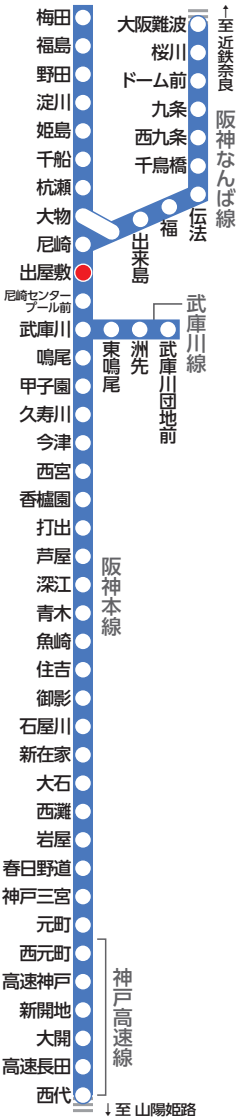

大きな文字の阪神電車時刻表

ガイド線

阪神電車路線図

尼崎・大阪(梅田)・難波・奈良方面 平日 出屋敷駅標準発車時刻表

| | | | | | | |
|----|----|---------|---------|----|----|----|
| 4 | | | | | | |
| 5 | 8 | 33 | 53 | | | |
| 6 | 11 | 25 | 32 | 48 | 57 | |
| 7 | 7 | 18 | 31 | 44 | 56 | |
| 8 | 8 | 20 | 32 | 44 | 56 | |
| 9 | 7 | 18 | 30 | 43 | 55 | |
| 10 | 6 | 18 | 29 | 41 | 53 | |
| 11 | | | | | | |
| 16 | | | | | | |
| 17 | 0 | 11 | 20 | 31 | 40 | 51 |
| 18 | 0 | 11 | 20 | 31 | 40 | 51 |
| 19 | 0 | 11 | 20 | 31 | 40 | 54 |
| 20 | 6 | 18 | 28 | 40 | 52 | |
| 21 | 4 | 16 | 28 | 40 | 52 | |
| 22 | 4 | 16 | 28 | 40 | 52 | |
| 23 | 4 | 16 尼 | 29 | 36 | 51 | |
| 24 | 6 | 20 尼 | 36 尼 | | | |

阪神電車時刻表

出屋敷駅

HS10

尼崎・大阪(梅田)・難波・奈良方面

(H 28.3 発行)

尼崎・大阪(梅田)・難波・奈良方面 土休日 出屋敷駅標準発車時刻表

| | | | | | | |
|----|----|---------|---------|----|----|----|
| 4 | | | | | | |
| 5 | 8 | 33 | 53 | | | |
| 6 | 11 | 22 | 36 | 47 | 59 | |
| 7 | 14 | 30 | 43 | 54 | | |
| 8 | 4 | 14 | 24 | 34 | 44 | 54 |
| 9 | 4 | 14 | 24 | 34 | 44 | 54 |
| 10 | 4 | 14 | 24 | 34 | 44 | 54 |
| 11 | 4 | 14 | 24 | 36 | 49 | 59 |
| 12 | | | | | | |
| 16 | | | | | | |
| 17 | 5 | 15 | 25 | 35 | 45 | 55 |
| 18 | 5 | 15 | 25 | 35 | 45 | 55 |
| 19 | 5 | 15 | 25 | 35 | 41 | 51 |
| 20 | 5 | 18 | 29 | 39 | 51 | |
| 21 | 3 | 15 | 27 | 39 | 51 | |
| 22 | 3 | 15 | 27 | 39 | 51 | |
| 23 | 4 | 16 尼 | 28 | 36 | 51 | |
| 24 | 6 | 20 尼 | 36 尼 | | | |

凡例 黒字=普通

【先行】 無印=梅田ゆき 尼=尼崎ゆき

阪神線内での忘れ物のお問い合わせ先

忘れ物をした当日 ⇒ 梅田駅 TEL:06-6457-2267 尼崎駅 TEL:06-6411-0281
 (最寄りの駅長室) ⇒ 甲子園駅 TEL:0798-48-1500 西宮駅 TEL:0798-22-1070
 御影駅 TEL:078-851-2816 神戸三宮駅 TEL:078-221-1254

忘れ物をした翌日 ⇒ 阪神梅田駅お忘れものセンター (梅田駅西改札口)
 10時以降 TEL:06-6457-2268 対応時間/8:00~21:00

阪神電車時刻表・運賃・沿線行事等のご案内

阪神電気鉄道 運輸部営業課 TEL:06-6457-2258
 (9:00~17:00/土・日・祝休日、年末年始を除く)

ガイド線(文庫サイズ)

ガイド線(新書サイズ)

この時刻表はブックカバー(新書・文庫サイズ用)としてもご利用いただけます。ガイド線を目安に本のサイズに合わせて折ってお使いください。