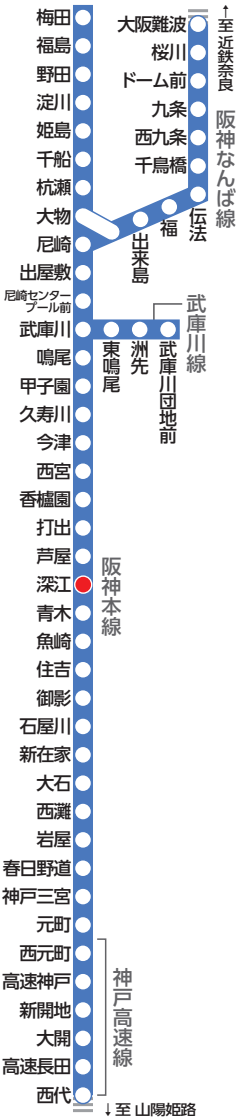

# 大きな文字の阪神電車時刻表

ガイド線

## 阪神電車路線図

## 尼崎・大阪(梅田)・難波・奈良方面 平日 深江駅標準発車時刻表

4	48									
5	14	34	53							
6	3	13	27	32	42	52	57			
7	6	10	19	22	32	35	44	47	56	59
8	8	11	20	23	35	47	58			
9	9	21	34	47	59					
10	9	21	32	44	56					
11										
15	6	16	26	36	46	56				
16	6	16	25	36	45	56				
17	5	16	25	36	45	56				
18	5	16	25	36	45	56				
19	5	16	26	39	51					
20	3	14	25	37	49					
21	1	13	25	37	49					
22	1	13	25	37	49	尼				
23	2	17	32	47						
24	0	16								
	尼	尼								

**凡例**  
 赤□印=区間特急 芦屋・打出・香櫨園・今津・甲子園・尼崎・野田  
 黒字=普通

阪神電車時刻表