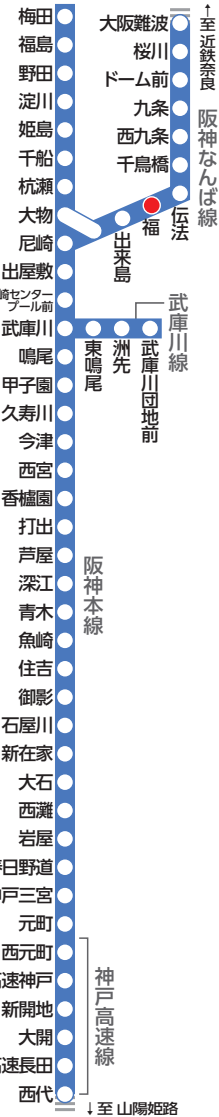

大きな文字の阪神電車時刻表

ガイド線

阪神電車路線図

阪神なんば線 尼崎・神戸三宮方面 平日 福駅標準発車時刻表

4						
5	22	44				
6	7	21	36	51		
7	1	12	21	34	42	53
8	4	16	28	40	53	
9	4	13	25	34	47	55
10	10	23	30	43	49	
11	3	11	22	30	42	50
12	2	10	22	30	42	50
13	2	10	22	30	42	50
14	2	10	22	30	42	50
15	2	10	22	30	42	50
16	2	10	22	30	42	50
17	2	12	24	32	44	53
18	4	13	24	33	44	54
19	4	13	25	33	44	54
20	4	13	26	37	50	
21	1	13	22	36	44	56
22	8	19	31	41	56	
23	7	20	32	42	49	
24	1	16	32			

凡 ● = 阪神電車 ・ ・ ○ 印の乗車位置でお待ち下さい
 ▲ = 近鉄電車 ・ ・ △ 印の乗車位置でお待ち下さい
 例 黒○印 = 区間準急 尼崎まで各駅に停車
 黒●印 = 準急 尼崎まで各駅に停車
 黒字 = 普通 ■ = 尼崎にて神戸三宮ゆき快速急行になります

阪神電車時刻表

福駅

HS 48

尼崎・神戸三宮方面

(H 28.3 発行)

阪神なんば線 尼崎・神戸三宮方面 土休日 福駅標準発車時刻表

4							
5	22	44					
6	10	24	39	54			
7	8	18	30	41	53		
8	2	12	20	31	41	51	
9	0	11	21	33	41	53	
10	2	12	21	31	43	51	
11	1	10	17	30	38	49	56
12	9	16	29	38	49	56	
13	9	16	29	38	49	56	
14	9	16	29	38	49	56	
15	9	16	29	38	49	56	
16	10	16	30	38	51	56	
17	9	16	29	35	43	55	
18	7	15	23	32	41	50	
19	0	11	18	30	41	53	
20	6	16	29	39	51	59	
21	7	17	29	41	54		
22	3	19	36	44	53		
23	7	19	28	41	55		
24	6	18	32				

【行先】 無印 = 尼崎ゆき

阪神線内での忘れ物のお問い合わせ先

忘れ物をした当日 ⇒ 梅田駅 TEL:06-6457-2267 尼崎駅 TEL:06-6411-0281
 (最寄りの駅長室) ⇒ 甲子園駅 TEL:0798-48-1500 西宮駅 TEL:0798-22-1070
 御影駅 TEL:078-851-2816 神戸三宮駅 TEL:078-221-1254

忘れ物をした翌日 ⇒ 阪神梅田駅お忘れものセンター (梅田駅西改札口)
 10時以降 TEL:06-6457-2268 対応時間/8:00~21:00