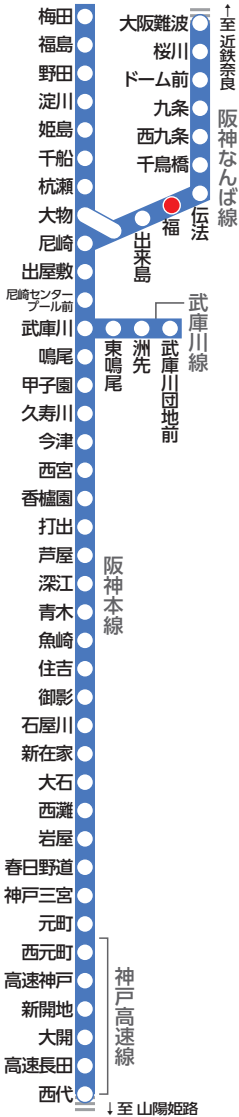

大きな文字の阪神電車時刻表

ガイド線

阪神電車路線図

阪神なんば線 難波・奈良方面 平日 福駅標準発車時刻表

4	55					
5	16	32	45			
6	5	19	33	41	56	
7	11	18	24	37	49	
8	2	14	25	41	51	
9	3	15	25	36	51	
10	②	9	①9	29	41	51
11	⑦	19	②7	39	④7	59
12	⑦	19	②7	39	④7	59
13	⑦	19	②7	39	④7	59
14	⑦	19	②7	39	④7	59
15	⑦	19	②7	39	④7	59
16	⑦	19	②7	39	50	
17	1	10	22	③0	41	50
18	1	10	22	30	41	50
19	2	10	22	30	42	52
20	4	16	31	④5	57	
21	8	20	32	45	55	
22	7	19	32	45	57	
23	⑦	24	③6	55		
24	5					

阪神電車時刻表

難波・奈良方面

(H 28.3 発行)

阪神なんば線 難波・奈良方面 土休日 福駅標準発車時刻表

4	55					
5	16	42				
6	3	15	27	38	47	
7	1	12	25	34	45	54
8	4	12	24	31	42	51
9	2	12	21	31	③9	52
10	①	12	②0	31	④0	52
11	①	12	②0	31	④0	52
12	①	12	②0	31	④0	52
13	①	12	②0	31	④0	52
14	①	12	②0	31	④0	52
15	①	12	②0	32	④0	52
16	①	11	②0	31	40	⑤0
17	0	⑩	20	③1	40	52
18	0	⑪	20	③1	40	52
19	0	⑪	18	29	39	④7
20	8	16	27	③7	46	59
21	⑧	16	31	45		
22	1	⑬	②6	40	52	
23	5	⑰	③2	41	55	
24	5					

凡 ● = 阪神電車 ・ ○印の乗車位置でお待ち下さい
 ▲ = 近鉄電車 ・ △印の乗車位置でお待ち下さい
 黒○印 = 区間準急 鶴橋までの各駅と布施・河内小阪・東花園から各駅に停車
 黒●印 = 準急 鶴橋までの各駅と布施・河内小阪・東花園・石切から各駅に停車
 黒字 = 普通

【行先】 無印 = 奈良ゆき 和 = 大和西大寺ゆき 生 = 東生駒ゆき
 切 = 石切ゆき 瓢 = 瓢箪山ゆき 花 = 東花園ゆき

阪神線内での忘れ物のお問い合わせ先

忘れ物をした当日 ⇒ 梅田駅 TEL:06-6457-2267 尼崎駅 TEL:06-6411-0281
 (最寄りの駅長室) ⇒ 甲子園駅 TEL:0798-48-1500 西宮駅 TEL:0798-22-1070
 御影駅 TEL:078-851-2816 神戸三宮駅 TEL:078-221-1254

忘れ物をした翌日 ⇒ 阪神梅田駅お忘れものセンター (梅田駅西改札口)
 10時以降 TEL:06-6457-2268 対応時間/8:00~21:00