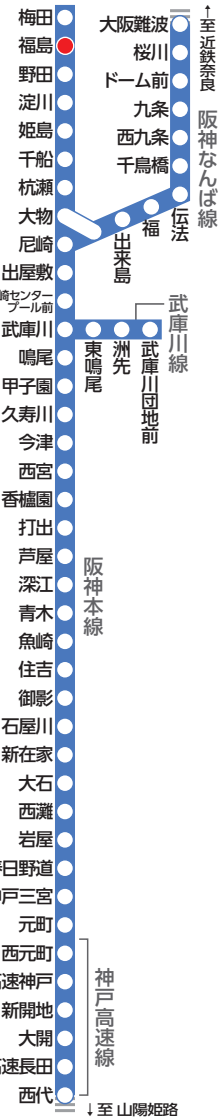

# 大きな文字の阪神電車時刻表

ガイド線

## 阪神電車路線図

凡例  
 青□印=区間急行  
 黒字=普通

## 阪神電車時刻表