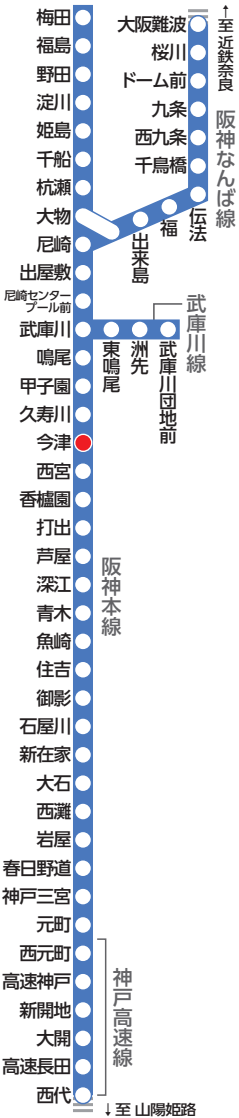

# 大きな文字の阪神電車時刻表

ガイド線

## 阪神電車路線図

## 尼崎・大阪(梅田)・難波・奈良方面 平日 今津駅標準発車時刻表

4	58											
5	23	43										
6	2	7	12	22	36	38	47	52	54			
7	2	5	14	17	26	29	39	42	51	54		
8	3	6	15	18	27	30	39	51				
9	3	15	25	39	41	52	54					
10	5	14	16	27	37	39	49	51				
11												
15	2	10	12	22	30	32	42	50	52			
16	2	10	12	22	30	32	41	44	51	55		
17	2	6	11	15	22	26	31	35	42	46	51	55
18	2	6	11	15	22	26	31	35	42	46	51	55
19	2	6	11	15	22	26	31	36	44	49	56	
20	1	8	13	18	24	30	35	42	47	54	59	
21	6	11	18	23	30	35	42	47	54	59		
22	6	11	18	23	30	35	42	47	54	59		
23	6 尼	12	26	41	57							
24	10 尼	26 尼										

**凡例**  
 赤□印=区間特急  
 赤字=急行  
 青字=快速急行  
 甲子園・尼崎・野田  
 甲子園・武庫川・尼崎・野田  
 甲子園・尼崎・西九条・九条・ドーム前・桜川・大阪難波・  
 近鉄日本橋・大阪上本町・鶴橋・生駒・学園前・大和西大寺・  
 新大宮 ▲=武庫川にも停車  
 □=尼崎にて大和西大寺ゆき普通になります

阪神電車時刻表