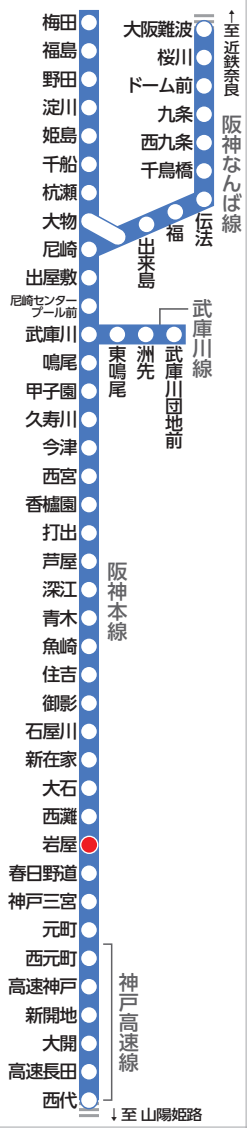

大きな文字の阪神電車時刻表

ガイド線

阪神電車路線図

本線 神戸・姫路方面 平日 岩屋駅標準発車時刻表

4	42 元	52 新				
5	11 新	29	52			
6	8	22	34	46	58 新	
7	12	24	35	39	52	
8	4	16	28	40	52	
9	4	15	27	39	50	
10	2	13	26	37	48	
11	0	12	23	34	44	54
12						
16	4	14	24	34	44	54
17	4	14	24	36	47	58
18	7	18	27	38	47	58
19	7	18	27	38	47	58
20	7	18	27	38	46	58
21	10	22	34	46	58	
22	10	22	34	46	58	
23	10 三	22	35	56		
24	15 元	34 元				

阪神電車時刻表

岩屋駅

HS 30

姫路方面

(H 28.3 発行)

本線 神戸・姫路方面 土休日 岩屋駅標準発車時刻表

4	42 元	52 新				
5	11 新	29	52			
6	12	34	48			
7	3	18 三	33	48 三		
8	3	18	33	43	53	
9						
10	3	13	23	33	43	53
11						
12	3	13	26	38	48	58
13						
16	8	18	28	38	48	58
17	11	23	33	43	53	
18	3	13	23	33	43	53
19	3	13	23	33	45	58
20						
22	9	21	33	45	57	
23	9 三	21	35	56		
24	15 元	34 元				

凡例 黒字=普通

【行先】 無印=高速神戸ゆき 三=神戸三宮ゆき 元=元町ゆき 新=新開地ゆき

阪神線内での忘れ物のお問い合わせ先

忘れ物をした当日 ⇒ 梅田駅 TEL:06-6457-2267 尼崎駅 TEL:06-6411-0281
 (最寄りの駅長室) ⇒ 甲子園駅 TEL:0798-48-1500 西宮駅 TEL:0798-22-1070
 御影駅 TEL:078-851-2816 神戸三宮駅 TEL:078-221-1254

忘れ物をした翌日 ⇒ 阪神梅田駅お忘れものセンター (梅田駅西改札口)
 10時以降 TEL:06-6457-2268 対応時間/8:00~21:00

阪神電車時刻表・運賃・沿線行事等のご案内

阪神電気鉄道 運輸部営業課 TEL:06-6457-2258
 (9:00~17:00/土・日・祝休日、年末年始を除く)

ガイド線(文庫サイズ)

ガイド線(新書サイズ)

この時刻表はブックカバー(新書・文庫サイズ用)としてもご利用いただけます。ガイド線を目安に本のサイズに合わせて折ってお使いください。