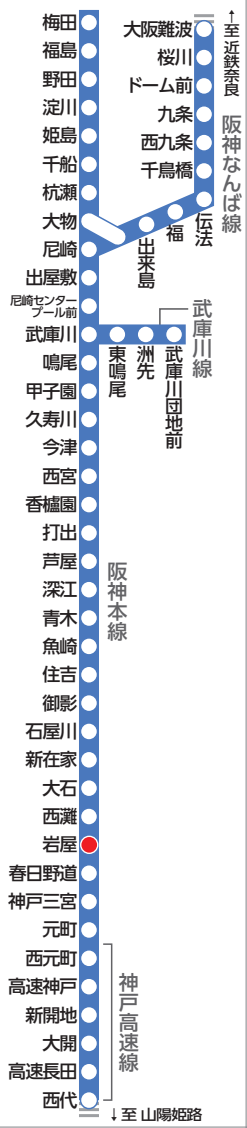

大きな文字の阪神電車時刻表

ガイド線

阪神電車路線図

尼崎・大阪(梅田)・難波・奈良方面 平日 岩屋駅標準発車時刻表

4	59					
5	20	38	55			
6	9	23	36	48		
7	0	12	25	37	49	
8	1	13	25	37	49	
9	1	13	26	39	50	
10	1	12	23	36	47	57
11						
15						
16	7	17	27	37	48	57
17	7	17	27	37	47	57
18	7	17	27	37	47	57
19	7	19	31	43	54	
20	6	17	30	42	54	
21	6	18	30	42	54	
22	6	18	30	43	58	
23	13	28	46	59		
24	24	33				

凡例 黒字=普通

阪神電車時刻表

岩屋駅

HS 30

尼崎・大阪(梅田)・難波・奈良方面

(H 28.3 発行)

尼崎・大阪(梅田)・難波・奈良方面 土休日 岩屋駅標準発車時刻表

4	59					
5	20	39	58			
6	13	28	43	59		
7	14	27	37	47	57	
8	7	17	27	36	47	57
9	7	17	27	37	47	57
10	7	17	27	37	47	57
11	8	20	32	42	52	
12	2	12	22	32	43	52
13	3	12	23	32	43	52
14	3	12	23	32	43	54
15	6	17	27	37	47	57
16	7	17	27	37	47	57
17	7	17	27	37	47	57
18	7	18	29	42	54	
19	5	18	30	42	55	
20	7	19	31	43	55	
21	7	19	31	43	55	
22	7	19	31	43	58	
23	14	29	46	59		
24	24	33				

【行先】 無印=梅田ゆき ニ=尼崎ゆき 石=石屋川ゆき

阪神線内での忘れ物のお問い合わせ先

忘れ物をした当日 ⇒ 梅田駅 TEL:06-6457-2267 尼崎駅 TEL:06-6411-0281
 (最寄りの駅長室) ⇒ 甲子園駅 TEL:0798-48-1500 西宮駅 TEL:0798-22-1070
 御影駅 TEL:078-851-2816 神戸三宮駅 TEL:078-221-1254

忘れ物をした翌日 ⇒ 阪神梅田駅お忘れものセンター (梅田駅西改札口)
 10時以降 TEL:06-6457-2268 対応時間/8:00~21:00

阪神電車時刻表・運賃・沿線行事等のご案内

阪神電気鉄道 運輸部営業課 TEL:06-6457-2258
 (9:00~17:00/土・日・祝休日、年末年始を除く)

ガイド線(文庫サイズ)

ガイド線(新書サイズ)

この時刻表はブックカバー(新書・文庫サイズ用)としてもご利用いただけます。ガイド線を目安に本のサイズに合わせて折ってお使いください。