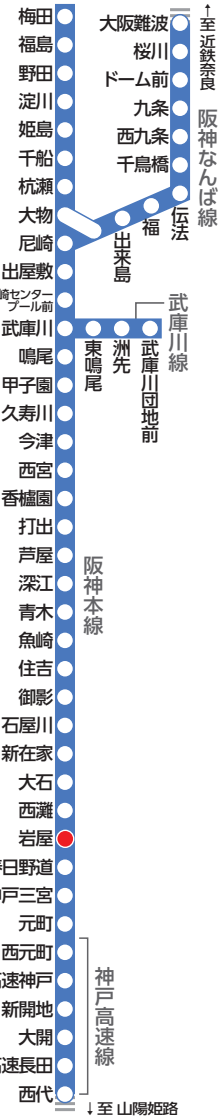

大きな文字の阪神電車時刻表

ガイド線

阪神電車路線図

尼崎・大阪(梅田)・難波・奈良方面 平日 岩屋駅標準発車時刻表

4	59					
5	20	38	55			
6	9	23	36	48		
7	0	12	25	37	49	
8	1	13	25	37	49	
9	1	13	26	39	50	
10	1	12	23	36	47	57
11						
15						
16	7	17	27	37	48	57
17	7	17	27	37	47	57
18	7	17	27	37	47	57
19	7	19	31	43	54	
20	6	17	30	42	54	
21	6	18	30	42	54	
22	6	18	30	43	58	
23	13	28	46	59		
24	24	33				

凡例

黒字=普通

阪神電車時刻表

岩屋駅

HS 30

尼崎・大阪(梅田)・難波・奈良方面

(H 28.3 発行)

尼崎・大阪(梅田)・難波・奈良方面 土休日 岩屋駅標準発車時刻表

4	59					
5	20	39	58			
6	13	28	43	59		
7	14	27	37	47	57	
8	7	17	27	36	47	57
9	7	17	27	37	47	57
10	7	17	27	37	47	57
11	8	20	32	42	52	
12	2	12	22	32	43	52
13	3	12	23	32	43	52
14	3	12	23	32	43	54
15	6	17	27	37	47	57
16	7	17	27	37	47	57
17	7	17	27	37	47	57
18	7	18	29	42	54	
19	5	18	30	42	55	
20	7	19	31	43	55	
21	7	19	31	43	55	
22	7	19	31	43	58	
23	14	29	46	59		
24	24	33				

【行先】 無印=梅田ゆき ニ=尼崎ゆき 石=石屋川ゆき

阪神線内での忘れ物のお問い合わせ先

忘れ物をした当日 ⇒ 梅田駅 TEL:06-6457-2267 尼崎駅 TEL:06-6411-0281
 (最寄りの駅長室) ⇒ 甲子園駅 TEL:0798-48-1500 西宮駅 TEL:0798-22-1070
 御影駅 TEL:078-851-2816 神戸三宮駅 TEL:078-221-1254

忘れ物をした翌日 ⇒ 阪神梅田駅お忘れものセンター (梅田駅西改札口)
 10時以降 TEL:06-6457-2268 対応時間/8:00~21:00