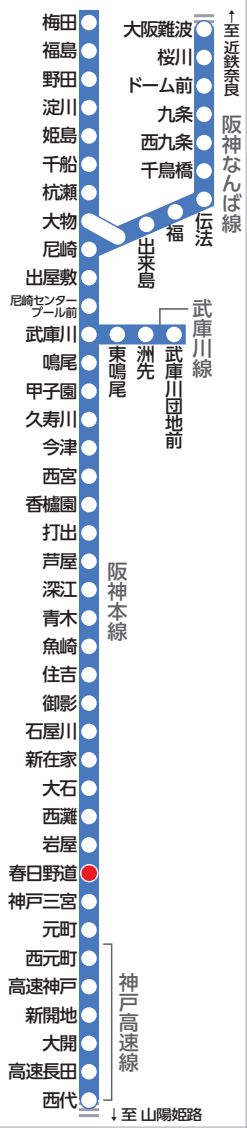

# 大きな文字の阪神電車時刻表

ガイド線

## 阪神電車路線図

## 本線 神戸・姫路方面 平日 春日野道駅標準発車時刻表

4	44 元	54 新			
5	13 新	31	54		
6	9	23	35	48	59 新
7	14	26	36	41	54
8	6	18	30	42	54
9	6	17	29	41	52
10	4	15	28	39	50
11	2	14	25	35	45 55
12					
13	5	15	25	35	45 55
16					
17	5	15	25	38	49
18	0	9	20	29	40 49
19	0	9	20	29	40 49
20	0	9	20	29	39 48
21	0	11	23	35	47 59
22	11	23	35	47	59
23	11 三	23	37	57	
24	16 元	35 元			

## 阪神電車時刻表