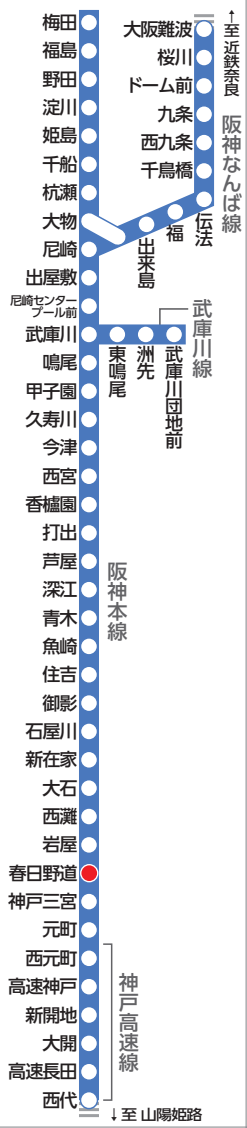

大きな文字の阪神電車時刻表

ガイド線

阪神電車路線図

尼崎・大阪(梅田)・難波・奈良方面 平日 春日野道駅標準発車時刻表

4	58					
5	18	37	54			
6	7	22	34	46	58	
7	10	23	35	47	59	
8	11	23	35	47	59	
9	11	24	37	48	59	
10	10	21	34	45	55	
11						
15						
16	5	15	25	35	46	55
17	6	15	25	35	45	55
18	5	15	25	35	45	55
19	5	17	29	41	52	
20	4	16	28	40	52	
21	4	16	28	40	52	
22	4	16	28	41	57	
23	12	27	44	57		
24	22	32				
	石	石				

凡例 黒字=普通

阪神電車時刻表

春日野道駅
HS 31

尼崎・大阪(梅田)・難波・奈良方面

(H 28.3 発行)

尼崎・大阪(梅田)・難波・奈良方面 土休日 春日野道駅標準発車時刻表

4	58					
5	18	37	56			
6	11	26	41	57		
7	12	25	35	46	55	
8	6	15	26	35	45	56
9	6	16	26	36	46	56
10	6	16	26	36	46	56
11	7	19	30	41	51	
12	1	11	21	31	41	51
13	1	11	21	31	41	51
14	1	11	21	31	41	53
15	4	15	25	35	45	55
16	5	15	25	35	45	55
17	5	15	25	35	45	55
18	5	16	27	40	52	
19	3	17	29	41	53	
20	5	17	29	41	53	
21	6	18	30	42	54	
22	6	18	30	42	57	
23	12	27	44	57		
24	22	32				
	石	石				

【行先】 無印=梅田ゆき 尼=尼崎ゆき 石=石屋川ゆき

阪神線内での忘れ物のお問い合わせ先

忘れ物をした当日 ⇒ 梅田駅 TEL:06-6457-2267 尼崎駅 TEL:06-6411-0281
 (最寄りの駅長室) ⇒ 甲子園駅 TEL:0798-48-1500 西宮駅 TEL:0798-22-1070
 御影駅 TEL:078-851-2816 神戸三宮駅 TEL:078-221-1254

忘れ物をした翌日 ⇒ 阪神梅田駅お忘れものセンター (梅田駅西改札口)
 10時以降 TEL:06-6457-2268 対応時間/8:00~21:00

阪神電車時刻表・運賃・沿線行事等のご案内

阪神電気鉄道 運輸部営業課 TEL:06-6457-2258
 (9:00~17:00/土・日・祝休日、年末年始を除く)

ガイド線(文庫サイズ)

ガイド線(新書サイズ)

この時刻表はブックカバー(新書・文庫サイズ用)としてもご利用いただけます。ガイド線を目安に本のサイズに合わせて折ってお使いください。