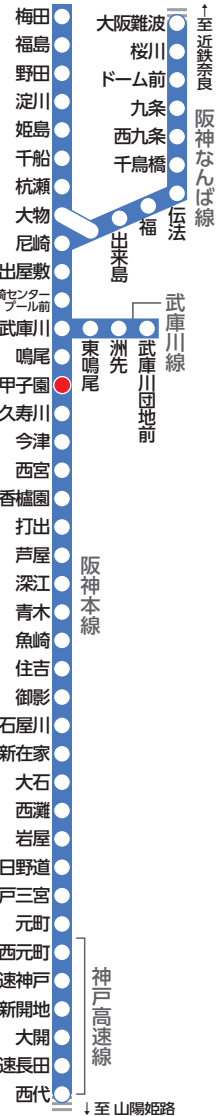

大きな文字の阪神電車時刻表

ガイド線

阪神電車路線図

尼崎・大阪(梅田)・難波・奈良方面 平日 甲子園駅標準発車時刻表

4	
5	1 26 46
6	5 10 17 18 25 32 39 41 47 50 55 59
7	0 5 8 13 14 18 21 23 26 30 33 35 39 43 46 48 51 55 58
8	0 3 7 10 13 15 19 22 25 27 31 34 37 39 43 48 51 52 55
9	0 2 3 6 11 13 14 18 23 25 29 31 35 38 41 44 48 50 54 57
10	1 4 8 13 17 19 24 27 30 36 39 42 45 48 51 54 59
11	
12	
13	1 5 9 12 15 19 21 25 29 32 35 39 41 45 49 52 55 59
14	
15	
16	1 5 9 12 15 19 21 25 29 32 35 39 41 44 49 52 54 59
17	1 3 5 10 12 14 19 21 23 25 30 32 34 39 41 43 45 50 52 54 59
18	1 3 5 10 12 14 19 21 23 25 30 32 34 39 41 43 45 50 52 54 59
19	1 3 5 10 12 14 19 21 23 25 30 32 34 41 42 45 47 53 54 59
20	5 6 9 11 17 18 21 29 31 33 39 41 43 45 53 55 57
21	3 5 7 9 17 19 21 27 29 31 33 41 43 45 51 53 55 57
22	5 7 9 17 19 21 29 31 33 41 43 45 53 55 57
23	6 8 9 20 22 29 35 44 50
24	0 13 21 29

凡例
 赤●印=直通特急 尼崎
 赤○印=特急 尼崎
 赤□印=区間特急 尼崎・野田
 赤字=急行 武庫川・尼崎・野田
 青□印=区間急行 鳴尾・武庫川・尼崎・千船・野田・福島
 黒字=普通

阪神電車時刻表

甲子園駅

HS 14

尼崎・大阪(梅田)・難波・奈良方面

(H 28.3 発行)

尼崎・大阪(梅田)・難波・奈良方面 土休日 甲子園駅標準発車時刻表

4	
5	1 26 46
6	5 15 21 29 36 40 45 51 52 58
7	6 7 13 21 23 29 32 37 42 45 49 52 55 59
8	2 5 9 13 15 19 22 25 29 33 35 39 42 45 49 53 55 59
9	3 5 9 12 15 19 23 25 29 32 35 39 43 45 49 52 55 59
10	3 5 9 12 15 19 23 25 29 32 35 39 43 45 49 52 55 59
11	3 5 9 12 15 19 23 26 31 34 38 44 47 50 54 57
12	
13	0 4 8 10 14 17 20 24 28 30 34 37 40 44 48 50 54 57
14	
15	0 5 8 11 13 17 20 23 28 31 34 39 42 45 49 52 55 59
16	2 5 9 12 15 19 23 25 29 32 35 39 43 45 49 52 55 59
17	3 5 9 12 15 19 23 25 29 32 35 39 43 45 49 52 55 59
18	3 5 9 12 15 19 23 25 29 32 35 41 42 45 49 51 55 58
19	5 6 9 11 17 19 23 29 31 35 41 43 46 48 53 55 59
20	5 7 9 12 17 19 22 29 31 33 37 41 43 45 53 55 57
21	5 7 9 17 19 21 24 29 31 33 41 43 45 53 55 57
22	5 7 9 17 19 21 29 31 33 41 43 45 53 57
23	6 8 10 20 22 29 35 44 50
24	0 13 21 29