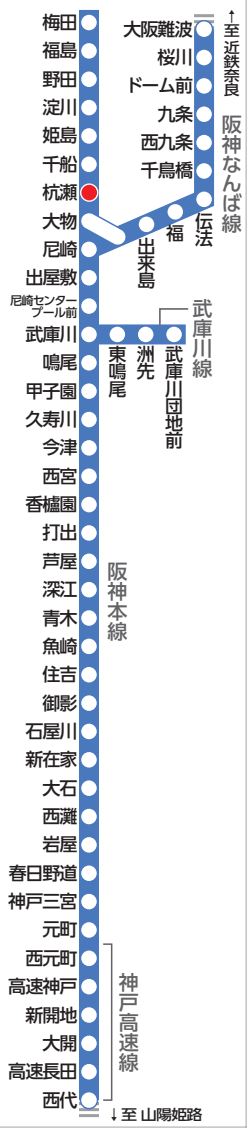

大きな文字の阪神電車時刻表

ガイド線

阪神電車路線図

本線 神戸・姫路方面 平日 杭瀬駅標準発車時刻表

4						
5	10	25	40	59		
6	12	27	38	52		
7	2	16	29	42	54	
8	6	18	30	42	54	
9	6	16	28	39	51	57
10	9	19	31	43	54	
11						
16						
17						
19						
20	9	15	24	34	46	58
21	10	22	34	46	58	
22	10	22	34	46	58	
23	10	20	33	50		
24	1	17	31	41		

阪神電車時刻表

杭瀬駅
HS 07

神戸・姫路方面

(H 28.3 発行)

本線 神戸・姫路方面 土休日 杭瀬駅標準発車時刻表

4						
5	10	29	47	59		
6	15	30	44	59		
7	14	29	44	55		
8	5	17	27	37	47	57
9	7	17	27	37	47	57
10	7	17	27	37	47	57
11	7	17	27	37	47	59
12	12	22	32	42	52	
13	2	12	22	32	42	52
14	2	12	22	32	42	52
15	2	12	22	32	45	57
16						
18						
19	7	19	24	34	46	58
20	10	22	34	46	58	
21	10	22	34	46	58	
22	10	22	34	46	58	
23	10	20	33	50		
24	1	17	27	41		

凡例 黒字=普通 通 尼崎乗換 (平日 9:39 10:54 13:07 14:27) (土休日 10:17 13:42 15:45)

【行先】 無印=高速神戸ゆき ニ=尼崎ゆき 西=西宮ゆき 石=石屋川ゆき 三=神戸三宮ゆき 元=元町ゆき 新=新開地ゆき

阪神線内での忘れ物のお問い合わせ先

忘れ物をした当日 ⇒ 梅田駅 TEL:06-6457-2267 尼崎駅 TEL:06-6411-0281
 (最寄りの駅長室) ⇒ 甲子園駅 TEL:0798-48-1500 西宮駅 TEL:0798-22-1070
 御影駅 TEL:078-851-2816 神戸三宮駅 TEL:078-221-1254

忘れ物をした翌日 ⇒ 阪神梅田駅お忘れものセンター (梅田駅西改札口)
 10時以降 TEL:06-6457-2268 対応時間/8:00~21:00

阪神電車時刻表・運賃・沿線行事等のご案内

阪神電気鉄道 運輸部営業課 TEL:06-6457-2258
 (9:00~17:00/土・日・祝休日、年末年始を除く)

ガイド線(文庫サイズ)

ガイド線(新書サイズ)

この時刻表はブックカバー(新書・文庫サイズ用)としてもご利用いただけます。ガイド線を目安に本のサイズに合わせて折ってお使いください。