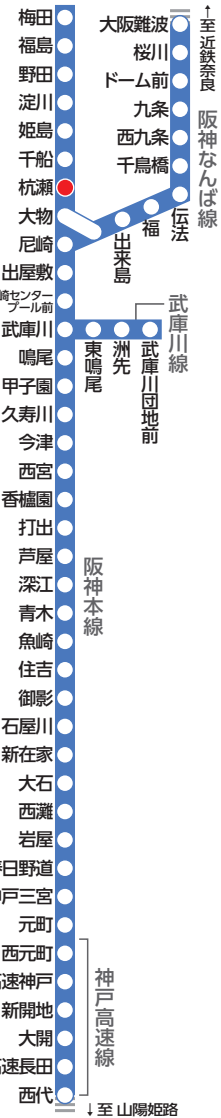

大きな文字の阪神電車時刻表

ガイド線

阪神電車路線図

本線 大阪(梅田)方面 平日 杭瀬駅標準発車時刻表

4	39	58			
5	14	28	39		
6	0	11	20	31	42 58
7	10	17	28	40	53
8	5	17	29	41	53
9	5	16	27	36	44 53
10	5	16	28	40	51
11					
12					
13	3	13	23	33	43 53
14					
15					
16					
17	3	14	23	34	43 54
18	3	14	23	34	43 54
19	3	14	23	34	43 53
20					
21	5	17	29	41	53
22					
23	5	18	34	45	
24	0	12			

凡例 黒字=普通

阪神電車時刻表

杭瀬駅 HS07

大阪(梅田)方面

(H 28.3 発行)

本線 大阪(梅田)方面 土休日 杭瀬駅標準発車時刻表

4	39	58			
5	14	28	39		
6	0	17	31	46	56
7	9	24	33	40	53
8	3	14	23	34	43 54
9	3	13	24	33	44 53
10	4	13	24	33	44 53
11	4	13	24	34	46 58
12					
13	9	19	29	39	49 59
14					
15	9	19	31	43	53
16	4	14	24	34	44 54
17	4	14	24	34	44 54
18	4	14	24	34	44 53
19					
20	5	17	29	41	53
21					
22					
23	5	18	34	45	
24	0	12			

【先行】 無印=梅田ゆき

阪神線内での忘れ物のお問い合わせ先

忘れ物をした当日 ⇒ 梅田駅 TEL:06-6457-2267 尼崎駅 TEL:06-6411-0281
 (最寄りの駅長室) ⇒ 甲子園駅 TEL:0798-48-1500 西宮駅 TEL:0798-22-1070
 御影駅 TEL:078-851-2816 神戸三宮駅 TEL:078-221-1254

忘れ物をした翌日 ⇒ 阪神梅田駅お忘れものセンター (梅田駅西改札口)
 10時以降 TEL:06-6457-2268 対応時間/8:00~21:00

阪神電車時刻表・運賃・沿線行事等のご案内

阪神電気鉄道 運輸部営業課 TEL:06-6457-2258
 (9:00~17:00/土・日・祝休日、年末年始を除く)

ガイド線(文庫サイズ)

ガイド線(新書サイズ)

この時刻表はブックカバー(新書・文庫サイズ用)としてもご利用いただけます。ガイド線を目安に本のサイズに合わせて折ってお使いください。