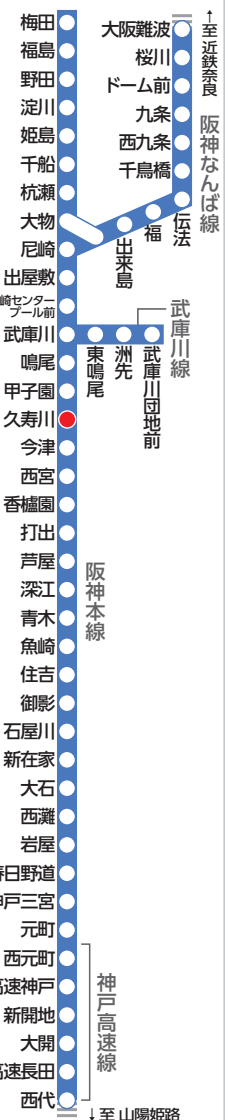

大きな文字の阪神電車時刻表

ガイド線

阪神電車路線図

本線 神戸・姫路方面 平日 久寿川駅標準発車時刻表

4	47 新				
5	5	25	39	54	
6	5	19 新	31	45	57
7	9	22	36	48	
8	0	12	24	36	48
9	0	12	23	33	45 56
10	9	20	30	42	54
11	5	17	27	37	47 57
12					
13	7	17	27	37	47 57
16					
17	7	19	29	40	49
18	0	9	20	29	40 49
19	0	9	20	29	40 49
20	0	9	20	30	42 53
21	5	17	29	41	53
22	5	17	29 三	41	53
23	5 西	17	27 西	41 元	55 石
24	6 元	19 石	40 石		

阪神電車
時刻表

久寿川駅
HS
15

神戸・姫路方面

(H 28.3 発行)

本線 神戸・姫路方面 土休日 久寿川駅標準発車時刻表

4	47 新				
5	5	25	43		
6	1	19	34	48 三	
7	3	18 三	32	47	
8	2	16	27	37	47 57
9					
10	7	17	27	37	47 57
11					
12	10	22	32	42	52
13	2	12	22	32	42 52
14	2	12	22	32	42 52
15	2	12	22	32	43 55
16					
17	7	17	27	37	47 57
18					
19	7	17	29	41	53
20	5	17	29	41	53
21	5	17	29	41	53
22	5	17	29 三	41	53
23	5 西	17	27 西	40 元	55 石
24	5 元	19 石	40 石		

凡 例
 黒字=普通

【行先】 無印=高速神戸ゆき 西=西宮ゆき 石=石屋川ゆき
 三=神戸三宮ゆき 元=元町ゆき 新=新開地ゆき

阪神線内での忘れ物のお問い合わせ先

忘れ物をした当日 ⇒ 梅田駅 TEL:06-6457-2267 尼崎駅 TEL:06-6411-0281
 (最寄りの駅長室) ⇒ 甲子園駅 TEL:0798-48-1500 西宮駅 TEL:0798-22-1070
 御影駅 TEL:078-851-2816 神戸三宮駅 TEL:078-221-1254

忘れ物をした翌日 ⇒ 阪神梅田駅お忘れものセンター (梅田駅西改札口)
 10時以降 TEL:06-6457-2268 対応時間/8:00~21:00

阪神電車時刻表・運賃・沿線行事等のご案内

阪神電気鉄道 運輸部営業課 TEL:06-6457-2258
 (9:00~17:00/土・日・祝休日、年末年始を除く)

ガイド線(文庫サイズ)

ガイド線(新書サイズ)

この時刻表はブックカバー(新書・文庫サイズ用)としてもご利用いただけます。ガイド線を目安に本のサイズに合わせて折ってお使いください。