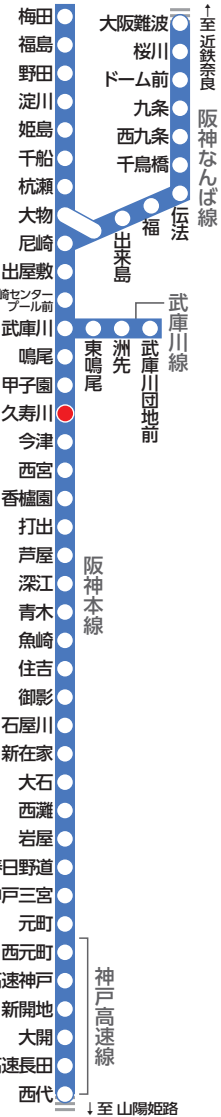

大きな文字の阪神電車時刻表

ガイド線

阪神電車路線図

尼崎・大阪(梅田)・難波・奈良方面 平日 久寿川駅標準発車時刻表

4	59					
5	24	44				
6	3	13	23	39	48	55
7	6	16	28	41	53	
8	5	17	29	41	53	
9	5	16	27	42	55	
10	6	18	29	40	52	
11						
15						
16	3	13	23	33	43	52
17	3	12	23	32	43	52
18	3	12	23	32	43	52
19	3	12	23	32	45	57
20	9	19	31	43	55	
21	7	19	31	43	55	
22	7	19	31	43	55	
23	8 尼	13	27	42	58	
24	11 尼	27 尼				

阪神電車
時刻表

久寿川駅
HS
15

尼崎・大阪(梅田)・難波・奈良方面

(H 28.3 発行)

尼崎・大阪(梅田)・難波・奈良方面 土休日 久寿川駅標準発車時刻表

4	59					
5	24	44				
6	3	13	27	38	46	
7	0	15	30	43	53	
8	3	14	23	34	43	53
9	4	13	24	33	44	53
10	4	13	24	33	44	53
11	4	13	24	36	48	58
12	9	18	29	38	49	58
13	9	18	29	38	49	58
14	9	18	29	38	49	59
15	11	21	32	43	53	
16	3	13	23	33	43	53
17	3	13	23	33	43	53
18	3	13	23	33	43	56
19	9	21	33	46	57	
20	10	20	31	43	55	
21	7	19	31	43	55	
22	7	19	31	43	55	
23	8 尼	14	27	42	58	
24	11 尼	27 尼				

凡
例

黒字=普通

【先行】 無印=梅田ゆき 尼=尼崎ゆき

阪神線内での忘れ物のお問い合わせ先

忘れ物をした当日 ⇒ 梅田駅 TEL:06-6457-2267 尼崎駅 TEL:06-6411-0281
 (最寄りの駅長室) ⇒ 甲子園駅 TEL:0798-48-1500 西宮駅 TEL:0798-22-1070
 御影駅 TEL:078-851-2816 神戸三宮駅 TEL:078-221-1254

忘れ物をした翌日 ⇒ 阪神梅田駅お忘れものセンター (梅田駅西改札口)
 10時以降 TEL:06-6457-2268 対応時間/8:00~21:00

阪神電車時刻表・運賃・沿線行事等のご案内

阪神電気鉄道 運輸部営業課 TEL:06-6457-2258
 (9:00~17:00/土・日・祝休日・年末年始を除く)

ガイド線(文庫サイズ)

ガイド線(新書サイズ)

この時刻表はブックカバー(新書・文庫サイズ用)としてもご利用いただけます。ガイド線を目安に本のサイズに合わせて折ってお使いください。