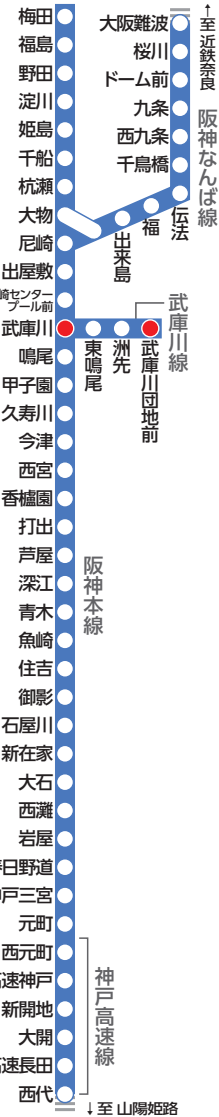

大きな文字の阪神電車時刻表

ガイド線

阪神電車路線図

武庫川線 武庫川駅標準発車時刻表(武庫川団地前ゆき)					
	平日		土休日		
5	32	48	5	32	48
6	4	20 36 47 59	6	4	22 38 56
7	11	22 34 46 58	7	13	23 34 46 56
8	10	22 34 46	8	6	16 26 36 46
9	3	22 39 59	9	5	25 45
10	21	37 57	10	5	25 45
11	15	35 55	11	5	25 42
12	15	35 55	12	0	17 35 55
13	15	37	13	15	35 55
14	0	20 40	14	15	35 55
15	0	20 40	15	15	35 53
16	1	20 40	16	10	30 50
17	0	20 31 41 51	17	10	20 30 40 50
18	1	11 21 31 41 51	18	0	10 20 30 40 50
19	1	11 21 31 41 51	19	0	12 31 48
20	1	13 25 37 49	20	4	22 38 54
21	1	13 25 36 47 58	21	10	26 42 59
22	16	34 52	22	16	34 52
23	10	28 47	23	10	28 47
24			24		

阪神電車時刻表

武庫川駅
HS12
武庫川団地前駅
HS51
武庫川線

(H 28.3 発行)

武庫川線 武庫川団地前駅標準発車時刻表(武庫川ゆき)					
	平日		土休日		
5	40	56	5	40	56
6	12	28 45 57	6	12	30 47
7	9	20 33 45 57	7	5	21 32 44 54
8	9	21 33 45 55	8	4	14 24 34 44 54
9	11	31 47	9	15	35 55
10	9	29 45	10	15	35 55
11	5	25 45	11	15	33 50
12	5	25 45	12	8	25 45
13	5	26 48	13	5	25 45
14	10	30 50	14	5	25 45
15	10	30 50	15	5	25 45
16	10	30 50	16	1	20 40
17	10	30 40 50	17	0	19 29 39 49 59
18	0	10 20 30 40 50	18	9	19 29 39 49 59
19	0	10 20 30 40 50	19	11	21 40 56
20	0	11 23 35 47 59	20	12	30 46
21	11	23 34 45 56	21	2	18 34 50
22	6	24 42	22	7	24 42
23	0	18 36 55	23	0	18 36 55
24			24		

阪神線内での忘れ物のお問い合わせ先

忘れ物をした当日 ⇒ 梅田駅 TEL:06-6457-2267 尼崎駅 TEL:06-6411-0281
 (最寄りの駅長室) ⇒ 甲子園駅 TEL:0798-48-1500 西宮駅 TEL:0798-22-1070
 御影駅 TEL:078-851-2816 神戸三宮駅 TEL:078-221-1254

忘れ物をした翌日 ⇒ 阪神梅田駅お忘れものセンター (梅田駅西改札口)
 10時以降 TEL:06-6457-2268 対応時間/8:00~21:00

阪神電車時刻表・運賃・沿線行事等のご案内

阪神電気鉄道 運輸部営業課 TEL:06-6457-2258
 (9:00~17:00/土・日・祝休日、年末年始を除く)

ガイド線(文庫サイズ)

ガイド線(新書サイズ)

この時刻表はブックカバー(新書・文庫サイズ用)としてもご利用いただけます。ガイド線を目安に本のサイズに合わせて折ってお使いください。