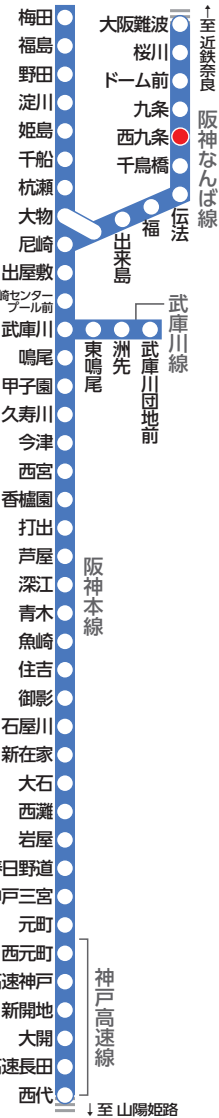

大きな文字の阪神電車時刻表

ガイド線

阪神電車路線図

阪神なんば線 尼崎・神戸三宮方面 平日 西九条駅標準発車時刻表

4										
5	17	39								
6	2	15	30	39	45	55				
7	4	7	15	24	28	37	45	47	59	
8	8	11	20	23	33	35	45	48	56	59
9	8	16	19	28	38	41	50	58		
10	⑤	15	17	②⑤	32	38	④④	55	58	
11	6	14	16	24	34	36	45	54	56	
12										
13	5	14	16	25	34	36	45	54	56	
15										
16	5	14	16	25	34	36	45	53	57	
17	7	16	19	27	36	39	④⑧	56	59	
18	8	16	19	28	37	39	48	57	59	
19	8	16	20	28	36	39	48	57	59	
20	7	16	20	32	42	44	56	4		
21	8	16	27	31	39	50	57			
22	3	14	23	26	36	49	51			
23	1	15	24	26	36	44	55			
24	10	27								

阪神電車時刻表

西九条駅

HS 45

尼崎・神戸三宮方面

(H 28.3 発行)

阪神なんば線 尼崎・神戸三宮方面 土休日 西九条駅標準発車時刻表

4										
5	17	39								
6	5	19	34	48						
7	3	13	24	35	47	57				
8	4	6	15	23	25	35	43	46	55	
9	4	6	16	24	27	35	43	48	56	
10	4	6	15	23	②⑥	37	44	④⑥	56	
11	2	④	11	22	②④	33	41	④③	51	
12										
13	1	③	11	22	②④	33	41	④③	51	
15										
16	1	④	11	23	②⑤	32	43	④⑤	51	
17	0	③	11	21	②③	30	37	44	49	59
18	②	10	17	24	27	36	42	45	55	
19	3	5	12	20	②⑤	36	44	48		
20	1	11	17	23	34	43	45	53		
21	2	11	21	24	36	48	⑤⑧			
22	7	14	30	③⑧	48	55				
23	2	④	23	36	49					
24	0	13	27							

凡 青 字 = 快速急行 尼崎・甲子園・西宮・芦屋・魚崎
 黒○印 = 区間準急 △ = 武庫川にも停車 ▲ = 武庫川・今津にも停車
 黒●印 = 準急 尼崎まで各駅に停車
 黒字 = 普通 ■ = 尼崎にて神戸三宮ゆき快速急行になります

【行先】 無印 = 尼崎ゆき 三 = 神戸三宮ゆき

阪神線内での忘れ物のお問い合わせ先

忘れ物をした当日 ⇒ 梅田駅 TEL:06-6457-2267 尼崎駅 TEL:06-6411-0281
 (最寄りの駅長室) ⇒ 甲子園駅 TEL:0798-48-1500 西宮駅 TEL:0798-22-1070
 御影駅 TEL:078-851-2816 神戸三宮駅 TEL:078-221-1254

忘れ物をした翌日 ⇒ 阪神梅田駅お忘れものセンター (梅田駅西改札口)
 10時以降 TEL:06-6457-2268 対応時間/8:00~21:00

阪神電車時刻表・運賃・沿線行事等のご案内

阪神電気鉄道 運輸部営業課 TEL:06-6457-2258
 (9:00~17:00/土・日・祝休日、年末年始を除く)

ガイド線(文庫サイズ)

ガイド線(新書サイズ)

この時刻表はブックカバー(新書・文庫サイズ用)としてもご利用いただけます。ガイド線を目安に本のサイズに合わせて折ってお使いください。