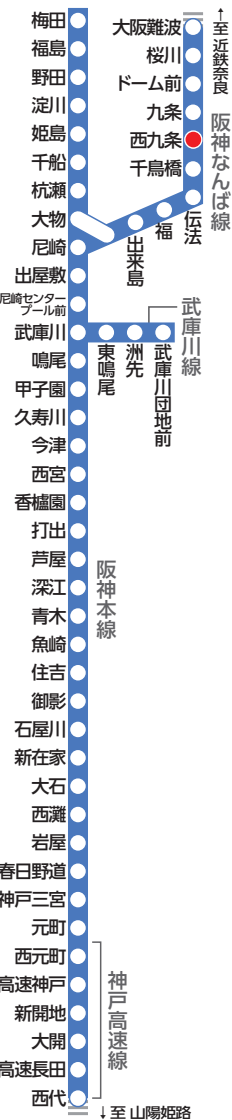

大きな文字の阪神電車時刻表

ガイド線

阪神電車路線図

阪神なんば線 難波・奈良方面 平日 西九条駅標準発車時刻表

4											
5	1	22	38	51							
6	11	25	28	39	47	51					
7	1	10	18	25	30	33	36	43	47	55	
8	1	8	13	22	25	31	36	47	50	57	
9	3	9	14	21	25	31	36	41	46	58	
10	2	9	15	20	26	36	40	48	56	59	
11	5	12	15	25	32	35	45	52	55		
12	5	12	15	25	32	35	45	52	55		
13	5	12	15	25	32	35	45	52	55		
14	5	12	15	25	32	35	45	52	55		
15	5	12	15	25	32	35	45	52	55		
16	5	12	15	25	32	35	46	50	56	59	
17	7	16	19	27	36	39	47	56			
18	0	7	16	20	27	36	41	47	56		
19	1	8	16	20	27	36	39	47	57		
20	2	10	22	26	38	51	55				
21	3	14	20	26	38	43	51				
22	1	13	17	25	38	43	51				
23	3	13	30	43							
24	1	11									

凡 青字 = 快速急行 鶴橋までの各駅と生駒・学園前・大和西大寺・新大宮
 黒○印 = 区間準急 ■ = 大阪難波にて東生駒ゆき普通になります
 黒●印 = 準急 鶴橋までの各駅と布施・河内小阪・東花園から各駅に停車
 黒字 = 普通 鶴橋までの各駅と布施・河内小阪・東花園・石切から各駅に停車

阪神電車時刻表

西九条駅 HS45

難波・奈良方面

(H 28.3 発行)

阪神なんば線 難波・奈良方面 土休日 西九条駅標準発車時刻表

4											
5	1	22	48								
6	9	21	33	44	53						
7	7	18	30	40	43	51					
8	0	2	9	18	21	30	37	41	48	57	
9	1	8	18	27	31	36	45	50	58		
10	⑥	10	18	26	30	37	46	50	58		
11	⑥	10	18	26	30	37	46	50	58		
12	⑥	10	18	26	30	37	46	50	58		
13	⑥	10	18	26	30	37	46	50	58		
14	⑥	10	18	26	30	37	46	50	58		
15	⑥	10	18	26	30	38	46	50	58		
16	⑥	10	17	26	30	37	47	50	56		
17	6	10	16	26	30	37	46	50	58		
18	7	10	17	25	29	36	46	50	58		
19	7	10	17	24	29	35	45	53			
20	2	5	15	22	25	33	43	52	57		
21	5	14	22	25	37	52	58				
22	7	19	32	47	58						
23	10	23	38	48							
24	1	11									

【行先】 無印=奈良ゆき 和=大和西大寺ゆき 生=東生駒ゆき
 切=石切ゆき 瓢=瓢箪山ゆき 花=東花園ゆき 難=大阪難波ゆき

阪神線内での忘れ物のお問い合わせ先

忘れ物をした当日 ⇒ 梅田駅 TEL:06-6457-2267 尼崎駅 TEL:06-6411-0281
 (最寄りの駅長室) ⇒ 甲子園駅 TEL:0798-48-1500 西宮駅 TEL:0798-22-1070
 御影駅 TEL:078-851-2816 神戸三宮駅 TEL:078-221-1254