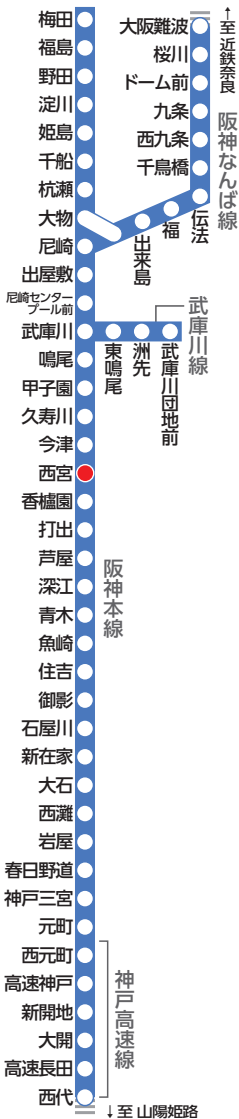

# 大きな文字の阪神電車時刻表

ガイド線

## 阪神電車路線図

## 尼崎・大阪(梅田)・難波・奈良方面 平日 西宮駅標準発車時刻表

4	56
5	21 41
6	0 5 10 14 20 28 34 36 44 45 50 52 56
7	0 2 9 12 20 23 24 32 36 37 45 48 49 57 ■難 ▼ 奈 △ 奈
8	0 1 9 12 13 21 24 25 33 36 37 45 48 49 56 59 ▼ 奈 △ 奈 ▼ 奈 △ 奈
9	1 8 10 13 19 22 31 35 37 39 44 47 50 52 58 和 奈 △ 奈 △ 奈 △
10	1 3 10 12 14 20 23 25 32 35 37 42 44 47 49 55 58 奈△ 奈△ 奈△ 奈△
11	
12	
13	0 5 8 10 15 18 20 25 28 30 35 38 40 45 48 50 55 58 奈△ 奈△ 奈△
14	
15	
16	0 5 8 10 15 18 20 25 28 30 35 38 39 42 45 48 53 56 58 59 奈△ 奈 △ 奈
17	4 6 8 13 16 18 19 24 26 28 33 36 38 39 44 46 48 53 56 58 59 奈 △ 奈 △ 奈
18	4 6 8 13 16 18 19 24 26 28 33 36 38 39 44 46 48 53 56 58 59 奈 △ 奈 △ 奈
19	4 6 8 13 16 18 19 24 26 28 34 38 41 42 47 50 54 59 奈 △ 奈 △ 奈
20	2 5 6 11 14 16 22 26 28 33 35 38 40 45 50 52 57 奈 △ 奈 △
21	0 2 4 9 14 16 21 24 26 28 33 38 40 45 48 50 52 57 奈 △ 奈 △ □尼
22	2 4 9 14 16 21 26 28 33 38 40 45 50 52 57
23	3 4 10 17 24 32 39 47 55 尼
24	8 18 24 尼 尼 尼

## 阪神電車時刻表