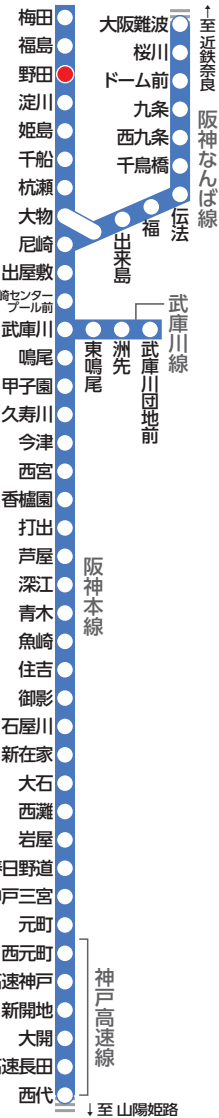

大きな文字の阪神電車時刻表

ガイド線

阪神電車路線図

本線 大阪(梅田)方面 平日 野田駅標準発車時刻表

4	47
5	5 21 35 46
6	2 7 18 23 29 38 51 54
7	6 8 17 20 29 32 35 41 44 47 54 57 59
8	6 9 11 18 21 23 30 33 35 42 45 47 54 57
9	2 7 14 18 25 29 34 43 45 53 55
10	5 7 16 18 28 30 39 42 51 53
11	
12	
13	2 5 12 15 22 25 32 35 42 45 52 55
14	
15	
16	
17	2 5 13 16 23 25 33 36 43 45 53 56
18	3 5 13 16 23 25 33 36 43 45 53 56
19	3 5 13 16 23 25 33 36 43 45 50 55
20	0 7 12 19 24 31 36 43 48 55
21	0 7 12 19 24 31 36 43 48 55
22	0 7 12 19 24 31 36 43 48 55
23	0 7 12 20 25 41 52
24	7 19

凡 赤□字=区間特急 (梅田まで止まりません)
 赤字=急行 (梅田まで止まりません)
 青□印=区間急行 福島
 例 黒字=普通

阪神電車時刻表

野田駅

HS 03

大阪(梅田)方面

(H 28.3 発行)

本線 大阪(梅田)方面 土休日 野田駅標準発車時刻表

4	47
5	5 21 35 46
6	2 7 24 38 53 57
7	6 11 21 26 35 42 43 51 55
8	3 5 13 16 23 25 33 36 43 45 53 56
9	3 5 13 15 23 26 33 35 43 46 53 55
10	3 6 13 15 23 26 33 35 43 46 53 55
11	3 6 13 15 23 26 33 35 45 48 58
12	
13	0 8 10 18 20 28 30 38 40 48 50 58
14	
15	0 8 10 18 21 31 33 42 45 53 55
16	3 5 13 15 23 25 33 35 43 45 53 55
17	3 5 13 15 23 25 33 35 43 45 53 55
18	3 5 13 15 23 25 33 35 43 45 52 55
19	0 2 11 19 24 31 36 43 48 55
20	
21	0 7 12 19 24 31 36 43 48 55
22	
23	0 12 20 25 41 52
24	7 19

【先行】 無印=梅田ゆき

阪神線内での忘れ物のお問い合わせ先

忘れ物をした当日 → 梅田駅 TEL:06-6457-2267 尼崎駅 TEL:06-6411-0281
 (最寄りの駅長室) → 甲子園駅 TEL:0798-48-1500 西宮駅 TEL:0798-22-1070
 御影駅 TEL:078-851-2816 神戸三宮駅 TEL:078-221-1254

忘れ物をした翌日 → 阪神梅田駅お忘れものセンター (梅田駅西改札口)
 10時以降 TEL:06-6457-2268 対応時間/8:00~21:00

阪神電車時刻表・運賃・沿線行事等のご案内

阪神電気鉄道 運輸部営業課 TEL:06-6457-2258
 (9:00~17:00/土・日・祝休日、年末年始を除く)

ガイド線(文庫サイズ)

ガイド線(新書サイズ)

この時刻表はブックカバー(新書・文庫サイズ用)としてもご利用いただけます。ガイド線を目安に本のサイズに合わせて折ってお使いください。