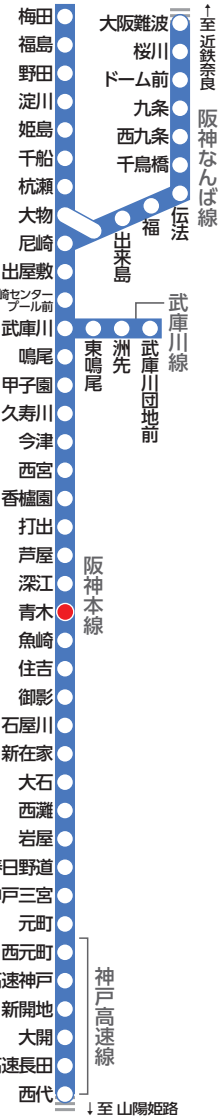

# 大きな文字の阪神電車時刻表

ガイド線

## 阪神電車路線図

## 本線 神戸・姫路方面 平日 青木駅標準発車時刻表

4	59 新				
5	17	38	52		
6	7	18	28	40 新	52
7	5	18	31	44	57
8	9	21	33	45	56
9	8	20	31	42	55
10	5	18	29	40	51
11	4	15	26	36	46 56
12					
13					
16					
17	6	16	28	39	51
18	0	11	20	31	40 51
19	0	11	20	31	40 51
20	0	11	19	30	39 51
21	2	14	26	39	51
22	3	15	27	39	51 三
23	3	15	35	54 元	
24	8 石	18 元	32 石	53 石	

阪神電車  
時刻表

青木駅

HS  
22

神戸・姫路方面

(H 28.3 発行)