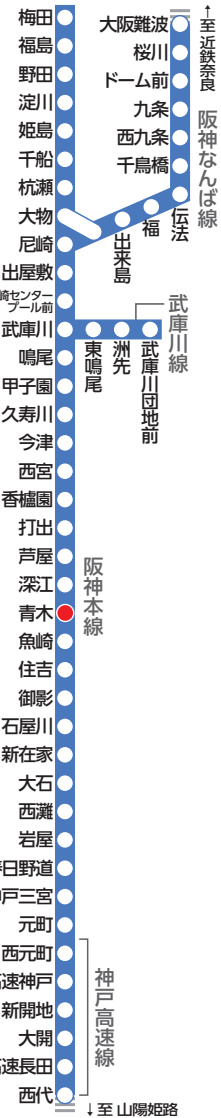

大きな文字の阪神電車時刻表

ガイド線

阪神電車路線図

尼崎・大阪(梅田)・難波・奈良方面 平日青木駅標準発車時刻表

4	46									
5	12	32	51							
6	1	11	25	30	40	50	56			
7	4	8	17	20	30	33	42	45	54	57
8	6	9	18	21	33	45	56			
9	8	20	33	45	57					
10	7	19	30	42	54					
11										
15	4	14	24	34	44	54				
16	4	14	24	34	44	55				
17	4	15	24	35	44	55				
18	4	15	24	35	44	55				
19	4	15	25	37	49					
20	1	12	24	36	48					
21	0	12	24	36	48					
22	0	12	24	36	48	尼				
23	1	15	30	46	59	尼				
24	15	尼								

凡例
 赤□印=区間特急 深江・芦屋・打出・香櫨園・今津・甲子園・尼崎・野田
 黒字=普通

阪神電車時刻表

青木駅

HS 22

尼崎・大阪(梅田)・難波・奈良方面

(H 28.3 発行)

尼崎・大阪(梅田)・難波・奈良方面 土休日 青木駅標準発車時刻表

4	46									
5	12	32	51							
6	1	15	30	45						
7	0	15	22	34	44	55				
8	5	15	25	35	43	55				
9	5	15	25	35	45	55				
10	5	15	25	35	45	55				
11	5	15	27	39	50					
12										
15	0	10	20	30	40	50				
16	2	12	24	34	44	54				
17	4	14	24	34	44	54				
18	4	14	24	34	44	54				
19	1	12	25	38	49					
20	2	12	26	37	49					
21	1	14	25	37	49					
22	1	13	25	37	49	尼				
23	2	15	30	46	59	尼				
24	15	尼								

【先行】 無印=梅田ゆき 尼=尼崎ゆき

阪神線内での忘れ物のお問い合わせ先

忘れ物をした当日 ⇒ 梅田駅 TEL:06-6457-2267 尼崎駅 TEL:06-6411-0281
 (最寄りの駅長室) ⇒ 甲子園駅 TEL:0798-48-1500 西宮駅 TEL:0798-22-1070
 御影駅 TEL:078-851-2816 神戸三宮駅 TEL:078-221-1254

忘れ物をした翌日 ⇒ 阪神梅田駅お忘れものセンター (梅田駅西改札口)
 10時以降 TEL:06-6457-2268 対応時間/8:00~21:00

阪神電車時刻表・運賃・沿線行事等のご案内

阪神電気鉄道 運輸部営業課 TEL:06-6457-2258
 (9:00~17:00/土・日・祝休日、年末年始を除く)

ガイド線(文庫サイズ)

ガイド線(新書サイズ)

この時刻表はブックカバー(新書・文庫サイズ用)としてもご利用いただけます。ガイド線を目安に本のサイズに合わせて折ってお使いください。