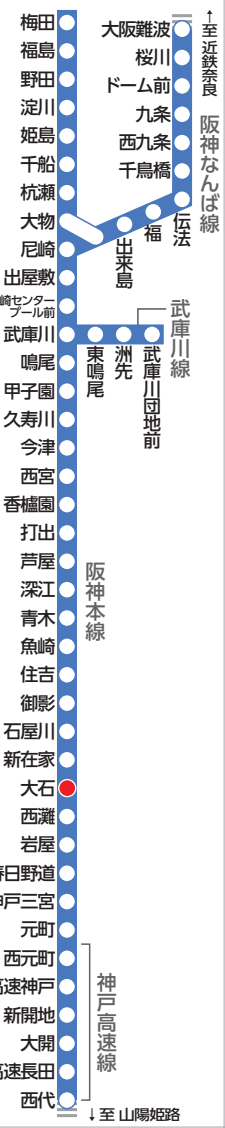

大きな文字の阪神電車時刻表

ガイド線

阪神電車路線図

本線 神戸・姫路方面 平日 大石駅標準発車時刻表

4	40 元	50 新				
5	9 新	27	49			
6	5	19	31	43	55 新	
7	9	22	32	36	49	
8	1	13	25	37	49	
9	1	13	25	36	47	59
10	11	23	34	45	57	
11	9	20	31	41	51	
12						
13	1	11	21	31	41	51
16						
17	1	11	21	33	44	56
18	5	16	25	36	45	56
19	5	16	25	36	45	56
20	5	16	24	35	44	56
21	7	19	31	43	55	
22	7	19	31	43	55	
23	7 三	19	32	53		
24	12 元	31 元				

阪神電車時刻表

大石駅

HS 28

神戸・姫路方面

(H 28.3 発行)

本線 神戸・姫路方面 土休日 大石駅標準発車時刻表

4	40 元	50 新				
5	9 新	27	49			
6	9	31	46			
7	0	16 三	30	45 三		
8	0	16	30	41	51	
9						
10	1	11	21	31	41	51
11						
12	1	11	23	36	46	56
13						
14	6	16	26	36	46	56
15						
16	9	21	31	41	51	
17	1	11	21	31	41	51
18	1	11	21	31	41	51
19	1	11	21	31	43	55
20						
21	7	19	31	43	55	
22						
23	7 三	19	32	53		
24	12 元	31 元				

凡例
 黒字=普通

【行先】 無印=高速神戸ゆき 三=神戸三宮ゆき 元=元町ゆき
 新=新開地ゆき

阪神線内での忘れ物のお問い合わせ先

忘れ物をした当日 ⇒ 梅田駅 TEL:06-6457-2267 尼崎駅 TEL:06-6411-0281
 (最寄りの駅長室) ⇒ 甲子園駅 TEL:0798-48-1500 西宮駅 TEL:0798-22-1070
 御影駅 TEL:078-851-2816 神戸三宮駅 TEL:078-221-1254

忘れ物をした翌日 ⇒ 阪神梅田駅お忘れものセンター (梅田駅西改札口)
 10時以降 TEL:06-6457-2268 対応時間/8:00~21:00

阪神電車時刻表・運賃・沿線行事等のご案内

阪神電気鉄道 運輸部営業課 TEL:06-6457-2258
 (9:00~17:00/土・日・祝休日、年末年始を除く)

ガイド線(文庫サイズ)

ガイド線(新書サイズ)

この時刻表はブックカバー(新書・文庫サイズ用)としてもご利用いただけます。ガイド線を目安に本のサイズに合わせて折ってお使いください。