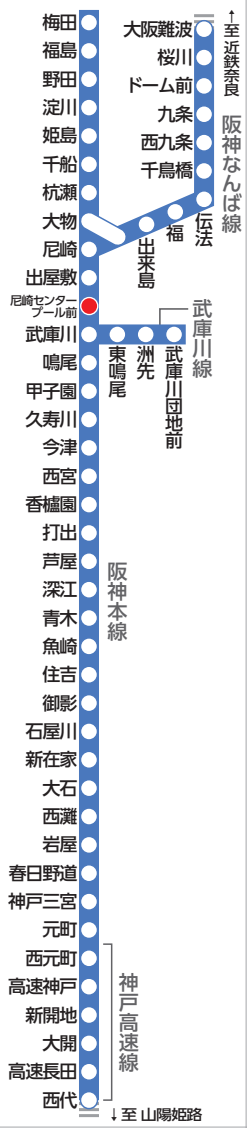

大きな文字の阪神電車時刻表

ガイド線

阪神電車路線図

本線 神戸・姫路方面 平日 尼崎センタープール前駅標準発車時刻表

4	40 新	58				
5	18	32	47	59		
6	12 新	24	38	50		
7	3	15	28	41	53	
8	5	17	29	41	53	
9	5	16	26	38	49	
10	1	12	22	34	47	58
11	10	20	30	40	50	
12						
13						
14						
15						
16						
17	0	11	22	33	42	53
18	2	13	22	33	42	53
19	2	13	22	33	42	53
20	2	13	23	35	46	58
21	10	22	34	46	58	
22	10	22 三	34	46	58 西	
23	10	20 西	34 元	45 石	59 元	
24	12 石	34 石				

阪神電車時刻表

尼崎センタープール前駅

HS 11

神戸・姫路方面

(H 28.3 発行)

本線 神戸・姫路方面 土休日 尼崎センタープール前駅標準発車時刻表

4	40 新	58				
5	18	36	54			
6	13	27	42	57		
7	12 三	26	41	56		
8	9	20	30	40	50	
9						
10	0	10	20	30	40	50
11						
12	3	15	25	35	45	55
13	5	15	25	35	45	55
14	5	15	25	35	45	55
15	5	15	25	36	48	
16						
17	0	10	20	30	40	50
18						
19	0	10	22	34	46	58
20	10	22	34	46	58	
21	10	22	34	46	58	
22	10	22 三	34	46	58 西	
23	10	20 西	34 元	45 石	57 元	
24	12 石	34 石				

凡 例
黒字=普通

【行先】 無印=高速神戸ゆき 西=西宮ゆき 石=石屋川ゆき
三=神戸三宮ゆき 元=元町ゆき 新=新開地ゆき

阪神線内での忘れ物のお問い合わせ先

忘れ物をした当日 ⇒ 梅田駅 TEL:06-6457-2267 尼崎駅 TEL:06-6411-0281
 (最寄りの駅長室) ⇒ 甲子園駅 TEL:0798-48-1500 西宮駅 TEL:0798-22-1070
 御影駅 TEL:078-851-2816 神戸三宮駅 TEL:078-221-1254

忘れ物をした翌日 ⇒ 阪神梅田駅お忘れものセンター (梅田駅西改札口)
 10時以降 TEL:06-6457-2268 対応時間/8:00~21:00

阪神電車時刻表・運賃・沿線行事等のご案内

阪神電気鉄道 運輸部営業課 TEL:06-6457-2258
 (9:00~17:00/土・日・祝休日、年末年始を除く)

ガイド線(文庫サイズ)

ガイド線(新書サイズ)

この時刻表はブックカバー(新書・文庫サイズ用)としてもご利用いただけます。ガイド線を目安に本のサイズに合わせて折ってお使いください。