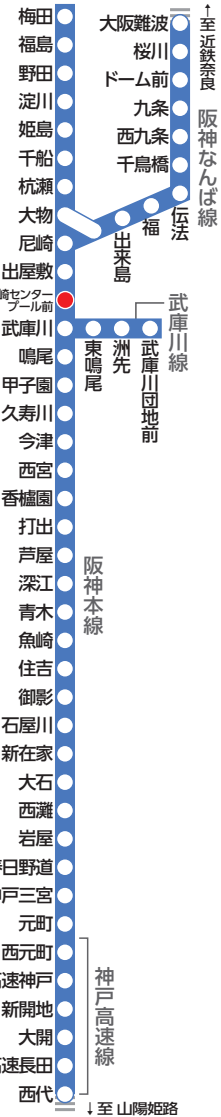

大きな文字の阪神電車時刻表

ガイド線

阪神電車路線図

尼崎・大阪(梅田)・難波・奈良方面 平日 尼崎センタープール前駅標準発車時刻表

4							
5	6	31	51				
6	10	24	30	46	55		
7	6	16	29	42	54		
8	6	18	30	42	54		
9	6	17	29	41	54		
10	5	17	27	39	51		
11							
15							
16	2	12	22	32	42	52	59
17	10	19	30	39	50	59	
18	10	19	30	39	50	59	
19	10	19	30	39	52		
20	4	16	26	38	50		
21	2	14	26	38	50		
22	2	14	26	38	50		
23	2	15 尼	27	34	49		
24	5	18 尼	34 尼				

凡例

黒字=普通

阪神電車時刻表

尼崎センタープール前駅 (HS 11)

尼崎・大阪(梅田)・難波・奈良方面

(H 28.3 発行)

尼崎・大阪(梅田)・難波・奈良方面 土休日 尼崎センタープール前駅標準発車時刻表

4							
5	6	31	51				
6	10	20	34	45	57		
7	12	28	41	52			
8	2	13	23	33	43	53	
9	3	13	23	33	43	53	
10	3	13	23	33	43	53	
11	3	13	23	35	48	58	
12							
15							
16	8	21	32	43	53		
17	3	13	23	33	43	53	
18	3	13	23	33	43	53	
19	3	13	23	33	40	50	
20	3	16	28	40	53		
21	4	17	27	38	50		
22	2	14	26	38	50		
23	2	14	26	38	50		
24	2	15 尼	27	34	49		
24	5	18 尼	34 尼				

【先行】 無印=梅田ゆき 尼=尼崎ゆき

阪神線内での忘れ物のお問い合わせ先

忘れ物をした当日 ⇒ 梅田駅 TEL:06-6457-2267 尼崎駅 TEL:06-6411-0281
 (最寄りの駅長室) ⇒ 甲子園駅 TEL:0798-48-1500 西宮駅 TEL:0798-22-1070
 御影駅 TEL:078-851-2816 神戸三宮駅 TEL:078-221-1254

忘れ物をした翌日 ⇒ 阪神梅田駅忘れものセンター (梅田駅西改札口)
 10時以降 TEL:06-6457-2268 対応時間/8:00~21:00

阪神電車時刻表・運賃・沿線行事等のご案内

阪神電気鉄道 運輸部営業課 TEL:06-6457-2258
 (9:00~17:00/土・日・祝休日、年末年始を除く)

ガイド線(文庫サイズ)

ガイド線(新書サイズ)

この時刻表はブックカバー(新書・文庫サイズ用)としてもご利用いただけます。ガイド線を目安に本のサイズに合わせて折ってお使いください。