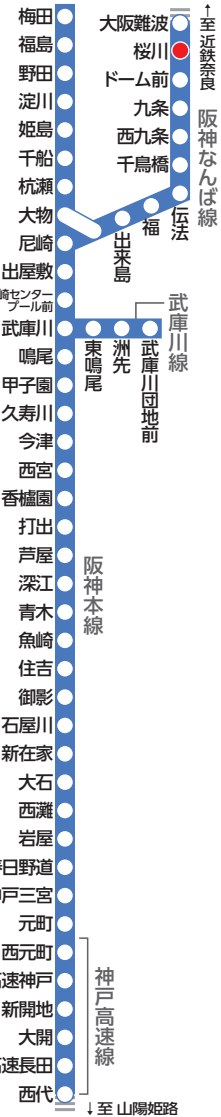

大きな文字の阪神電車時刻表

ガイド線

阪神電車路線図

阪神なんば線 尼崎・神戸三宮方面 平日 桜川駅標準発車時刻表

4										
5	11	33	56							
6	10	25	33	40	49	58				
7	1	10	18	23	30	39	42	51		
8	2	4	13	16	27	29	39	42	48	53
9	2	10	13	23	32	35	44	51	59	
10	9	11	18	26	32	38	48	51		
11	0	8	10	18	28	30	39	48	50	59
12										
13	8	10	19	28	30	39	48	50	59	
15										
16	8	10	19	28	30	39	47	50		
17	1	7	12	21	30	33	42	50	53	
18	2	8	12	21	31	33	42	51	53	
19	2	10	14	22	30	33	42	51	53	
20	2	9	15	26	36	38	50	58		
21	2	10	19	25	33	44	51	57		
22	8	17	20	30	43	45	56			
23	9	18	20	30	38	50				
24	5	21								

阪神電車時刻表

桜川駅

HS 42

尼崎・神戸三宮方面

(H 28.3 発行)

阪神なんば線 尼崎・神戸三宮方面 土休日 桜川駅標準発車時刻表

4										
5	11	33	59							
6	13	28	43	57						
7	7	19	29	42	51	58				
8	1	9	17	20	30	37	40	49	58	
9	0	10	18	21	30	37	42	51	58	
10	1	10	17	20	31	35	40	50	56	58
11	5	16	19	27	35	38	45	55	58	
12										
13	5	16	18	27	35	37	45	55	58	
14										
15	5	16	18	26	35	37	45	55	58	
16	5	16	19	26	37	40	45	54	56	
17	4	14	17	24	31	37	44	53	56	
18	4	12	16	20	30	36	38	49	56	
19	0	6	15	19	30	37	42	55		
20	5	10	18	28	37	40	47	56		
21	6	15	18	30	43	52				
22	1	8	25	33	42	48	56			
23	8	17	30	44	55					
24	7	21								

凡 青 字 = 快速急行
 黒○印 = 区間準急
 黒●印 = 準急
 黒 字 = 普通

ドーム前・九条・西九条・尼崎・甲子園・西宮・芦屋・魚崎 △ = 武庫川にも停車 ▲ = 武庫川・今津にも停車
 尼崎まで各駅に停車
 尼崎まで各駅に停車
 ■ = 尼崎にて神戸三宮ゆき快速急行になります

【行先】 無印 = 尼崎ゆき 三 = 神戸三宮ゆき

阪神線内での忘れ物のお問い合わせ先

忘れ物をした当日 ⇒ 梅田駅 TEL:06-6457-2267 尼崎駅 TEL:06-6411-0281
 (最寄りの駅長室) ⇒ 甲子園駅 TEL:0798-48-1500 西宮駅 TEL:0798-22-1070
 御影駅 TEL:078-851-2816 神戸三宮駅 TEL:078-221-1254

忘れ物をした翌日 ⇒ 阪神梅田駅お忘れものセンター (梅田駅西改札口)
 10時以降 TEL:06-6457-2268 対応時間/8:00~21:00

阪神電車時刻表・運賃・沿線行事等のご案内

阪神電気鉄道 運輸部営業課 TEL:06-6457-2258
 (9:00~17:00/土・日・祝休日、年末年始を除く)

ガイド線(文庫サイズ)

ガイド線(新書サイズ)

この時刻表はブックカバー(新書・文庫サイズ用)としてもご利用いただけます。ガイド線を目安に本のサイズに合わせて折ってお使いください。