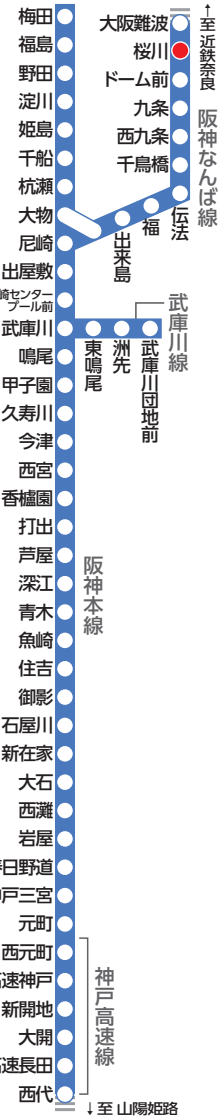

大きな文字の阪神電車時刻表

ガイド線

阪神電車路線図

阪神なんば線 尼崎・神戸三宮方面 平日 桜川駅標準発車時刻表

4										
5	11	33	56							
6	10	25	33	40	49	58				
7	1	10	18	23	30	39	42	51		
8	2	4	13	16	27	29	39	42	48	53
9	2	10	13	23	32	35	44	51	59	
10	9	11	18	26	32	38	48	51		
11	0	8	10	18	28	30	39	48	50	59
12										
13	8	10	19	28	30	39	48	50	59	
15										
16	8	10	19	28	30	39	47	50		
17	1	7	12	21	30	33	42	50	53	
18	2	8	12	21	31	33	42	51	53	
19	2	10	14	22	30	33	42	51	53	
20	2	9	15	26	36	38	50	58		
21	2	10	19	25	33	44	51	57		
22	8	17	20	30	43	45	56			
23	9	18	20	30	38	50				
24	5	21								

凡 青 字 = 快速急行 ドーム前・九条・西九条・尼崎・甲子園・西宮・芦屋・魚崎 △ = 武庫川にも停車 ▲ = 武庫川・今津にも停車
 黒○印 = 区間準急 尼崎まで各駅に停車
 黒●印 = 準急 尼崎まで各駅に停車
 黒字 = 普通 ■ = 尼崎にて神戸三宮ゆき快速急行になります

阪神電車時刻表

桜川駅 HS 42

尼崎・神戸三宮方面

(H 28.3 発行)

阪神なんば線 尼崎・神戸三宮方面 土休日 桜川駅標準発車時刻表

4										
5	11	33	59							
6	13	28	43	57						
7	7	19	29	42	51	58				
8	1	9	17	20	30	37	40	49	58	
9	0	10	18	21	30	37	42	51	58	
10	1	10	17	20	31	35	40	50	56	58
11	5	16	19	27	35	38	45	55	58	
12										
13	5	16	18	27	35	37	45	55	58	
14										
15	5	16	18	26	35	37	45	55	58	
16	5	16	19	26	37	40	45	54	56	
17	4	14	17	24	31	37	44	53	56	
18	4	12	16	20	30	36	38	49	56	
19	0	6	15	19	30	37	42	55		
20	5	10	18	28	37	40	47	56		
21	6	15	18	30	43	52				
22	1	8	25	33	42	48	56			
23	8	17	30	44	55					
24	7	21								

【行先】 無印 = 尼崎ゆき 三 = 神戸三宮ゆき

阪神線内での忘れ物のお問い合わせ先

忘れ物をした当日 ⇒ 梅田駅 TEL:06-6457-2267 尼崎駅 TEL:06-6411-0281
 (最寄りの駅長室) ⇒ 甲子園駅 TEL:0798-48-1500 西宮駅 TEL:0798-22-1070
 御影駅 TEL:078-851-2816 神戸三宮駅 TEL:078-221-1254

忘れ物をした翌日 ⇒ 阪神梅田駅お忘れものセンター (梅田駅西改札口)
 10時以降 TEL:06-6457-2268 対応時間/8:00~21:00