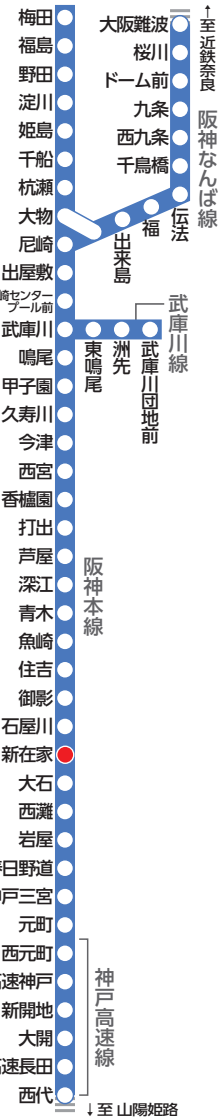

# 大きな文字の阪神電車時刻表

ガイド線

## 阪神電車路線図

## 本線 神戸・姫路方面 平日 新在家駅標準発車時刻表

4	38 元	48 新				
5	7 新	25	48			
6	4	18	29	42	54 新	
7	7	20	25	34	47	59
8	11	23	35	47	59	
9	11	23	35	46	58	
10	9	22	33	44	56	
11	8	19	29	39	49	59
12						
13	9	19	29	39	49	59
16						
17	9	19	32	43	54	
18	3	14	23	34	43	54
19	3	14	23	34	43	54
20	3	14	23	33	42	54
21	5	17	29	41	53	
22	5	17	29	41	53	
23	5 三	17	31	51		
24	10 元	29 元				

凡例 黒字=普通

阪神電車時刻表

**新在家駅**  
HS 27

神戸・姫路方面

(H 28.3 発行)