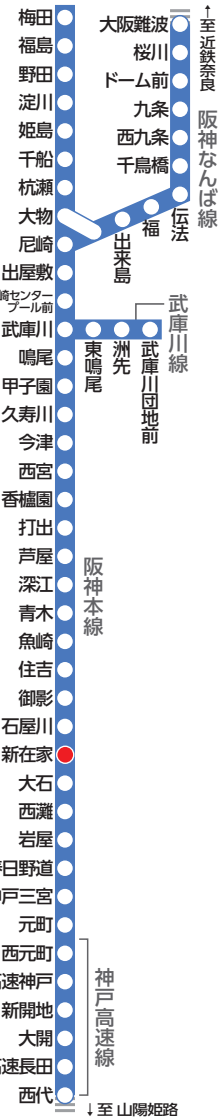

大きな文字の阪神電車時刻表

ガイド線

阪神電車路線図

尼崎・大阪(梅田)・難波・奈良方面 平日 新在家駅標準発車時刻表

4						
5	4	24	43			
6	0	13	28	40	53	
7	5	17	30	42	54	
8	6	18	30	42	53	
9	5	17	30	43	54	
10	5	16	27	40	51	
11						
15						
16	1	11	21	31	41	52
17	1	12	21	32	41	52
18	1	12	21	32	41	52
19	1	12	23	35	47	59
20	11	22	34	46	58	
21	10	22	34	46	58	
22	10	22	34	47		
23	3	18	33	50		
24	3	28	38			

凡例 黒字=普通

阪神電車時刻表

新在家駅

HS 27

尼崎・大阪(梅田)・難波・奈良方面

(H 28.3 発行)

尼崎・大阪(梅田)・難波・奈良方面 土休日 新在家駅標準発車時刻表

4						
5	4	24	43			
6	2	17	32	47		
7	3	18	31	41	52	
8	1	12	21	32	41	51
9	2	12	22	32	42	52
10	2	12	22	32	42	52
11	2	13	25	36	47	57
12	7	17	27	37	47	57
13	7	17	27	37	47	57
14	7	17	27	37	47	59
15	10	21	31	41	51	
16	1	11	21	31	41	51
17	1	11	21	31	41	51
18	1	11	22	33	46	58
19	9	23	35	47	59	
20	11	23	35	47	59	
21	12	24	36	48		
22	0	12	24	36	48	
23	3	18	33	50		
24	3	28	38			

【行先】 無印=梅田ゆき 尼=尼崎ゆき 石=石屋川ゆき

阪神線内での忘れ物のお問い合わせ先

忘れ物をした当日 ⇒ 梅田駅 TEL:06-6457-2267 尼崎駅 TEL:06-6411-0281
 (最寄りの駅長室) ⇒ 甲子園駅 TEL:0798-48-1500 西宮駅 TEL:0798-22-1070
 御影駅 TEL:078-851-2816 神戸三宮駅 TEL:078-221-1254

忘れ物をした翌日 ⇒ 阪神梅田駅お忘れものセンター (梅田駅西改札口)
 10時以降 TEL:06-6457-2268 対応時間/8:00~21:00

阪神電車時刻表・運賃・沿線行事等のご案内

阪神電気鉄道 運輸部営業課 TEL:06-6457-2258
 (9:00~17:00/土・日・祝休日、年末年始を除く)

ガイド線(文庫サイズ)

ガイド線(新書サイズ)

この時刻表はブックカバー(新書・文庫サイズ用)としてもご利用いただけます。ガイド線を目安に本のサイズに合わせて折ってお使いください。