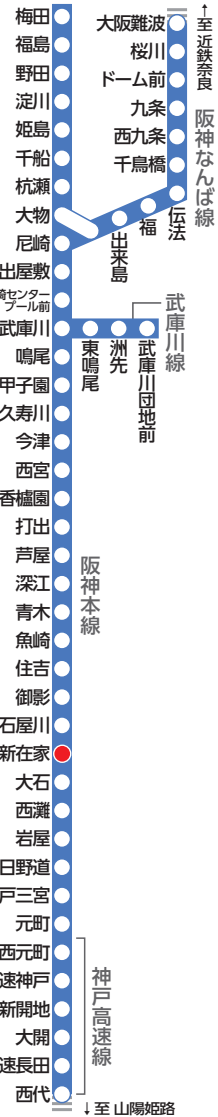

# 大きな文字の阪神電車時刻表

ガイド線

## 阪神電車路線図

## 尼崎・大阪(梅田)・難波・奈良方面 平日 新在家駅標準発車時刻表

4						
5	4	24	43			
6	0	13	28	40	53	
7	5	17	30	42	54	
8	6	18	30	42	53	
9	5	17	30	43	54	
10	5	16	27	40	51	
11						
15						
16	1	11	21	31	41	52
17	1	12	21	32	41	52
18	1	12	21	32	41	52
19	1	12	23	35	47	59
20	11	22	34	46	58	
21	10	22	34	46	58	
22	10	22	34	47		
23	3	18	33	50		
24	3	28	38			

## 阪神電車時刻表