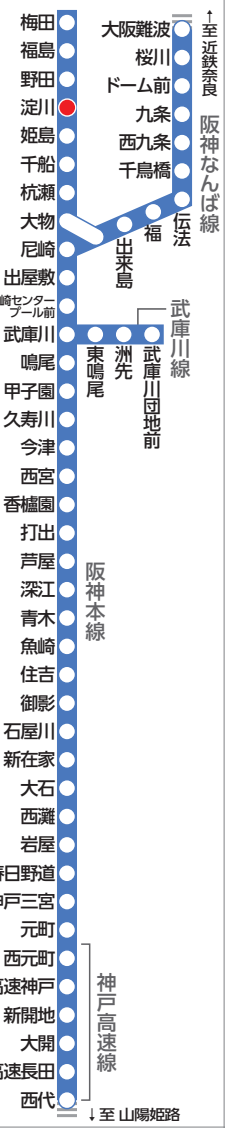

# 大きな文字の阪神電車時刻表

ガイド線

## 阪神電車路線図

## 本線 大阪(梅田)方面 平日 淀川駅標準発車時刻表

4	45						
5	3	19	33	45			
6	5	16	26	36	52		
7	3	15	27	39	52		
8	4	16	28	40	52	58	
9	10	21	32	43	51		
10	3	14	26	37	49		
11	0	11	21	31	41	51	
12							
13	1	11	21	31	41	51	
16							
17	1	8	19	28	39	48	59
18	8	19	28	39	48	59	
19	8	19	28	39	48	58	
20	10	22	34	47	59		
21	11	23	35	47	59		
22	11	23	35	47	59		
23	11	24	40	50			
24	5	17					

## 阪神電車時刻表

淀川駅

HS 04

大阪(梅田)方面

(H 28.3 発行)