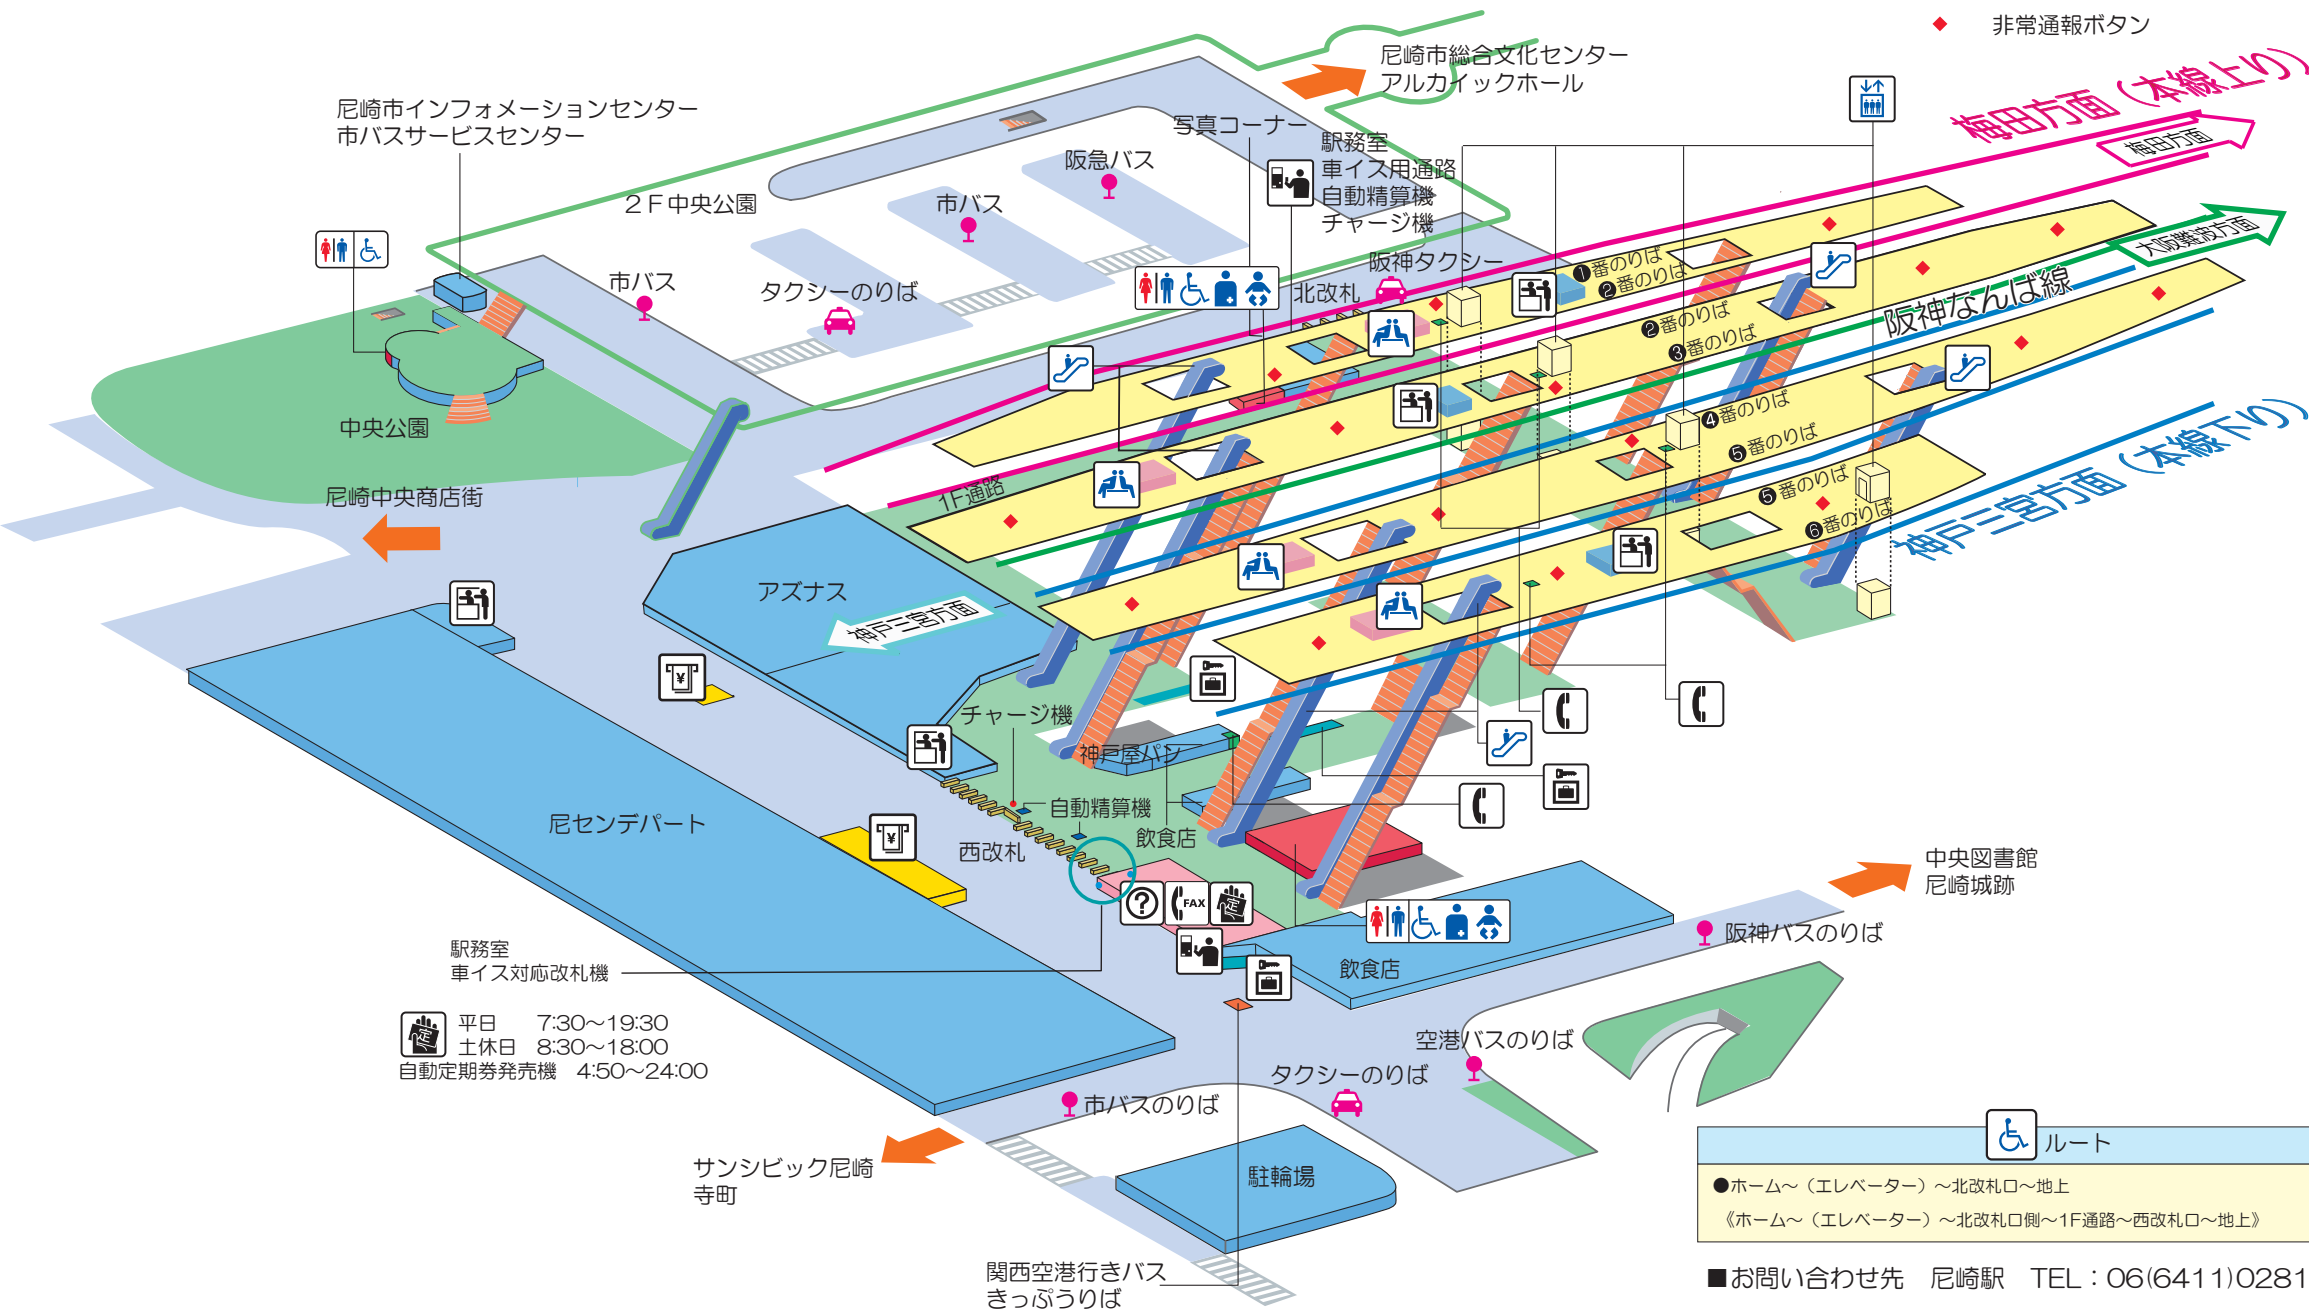

尼崎駅

構内案内図

(平成26年4月現在)

-  案内所
-  FAX
-  売店
-  トイレ
-  きっぷうりば
-  キャッシュサービス (ATM)
-  エレベーター
-  多機能トイレ
-  コインロッカー
-  定期券うりば
-  エスカレーター
-  待合室

◆ 非常通報ボタン

駅務室
 車イス対応改札機
 平日 7:30~19:30
 土休日 8:30~18:00
 自動定期券発売機 4:50~24:00

ルート

- ホーム～(エレベーター)～北改札口～地上
- 《ホーム～(エレベーター)～北改札口側～1F通路～西改札口～地上》

■お問い合わせ先 尼崎駅 TEL: 06(6411)0281