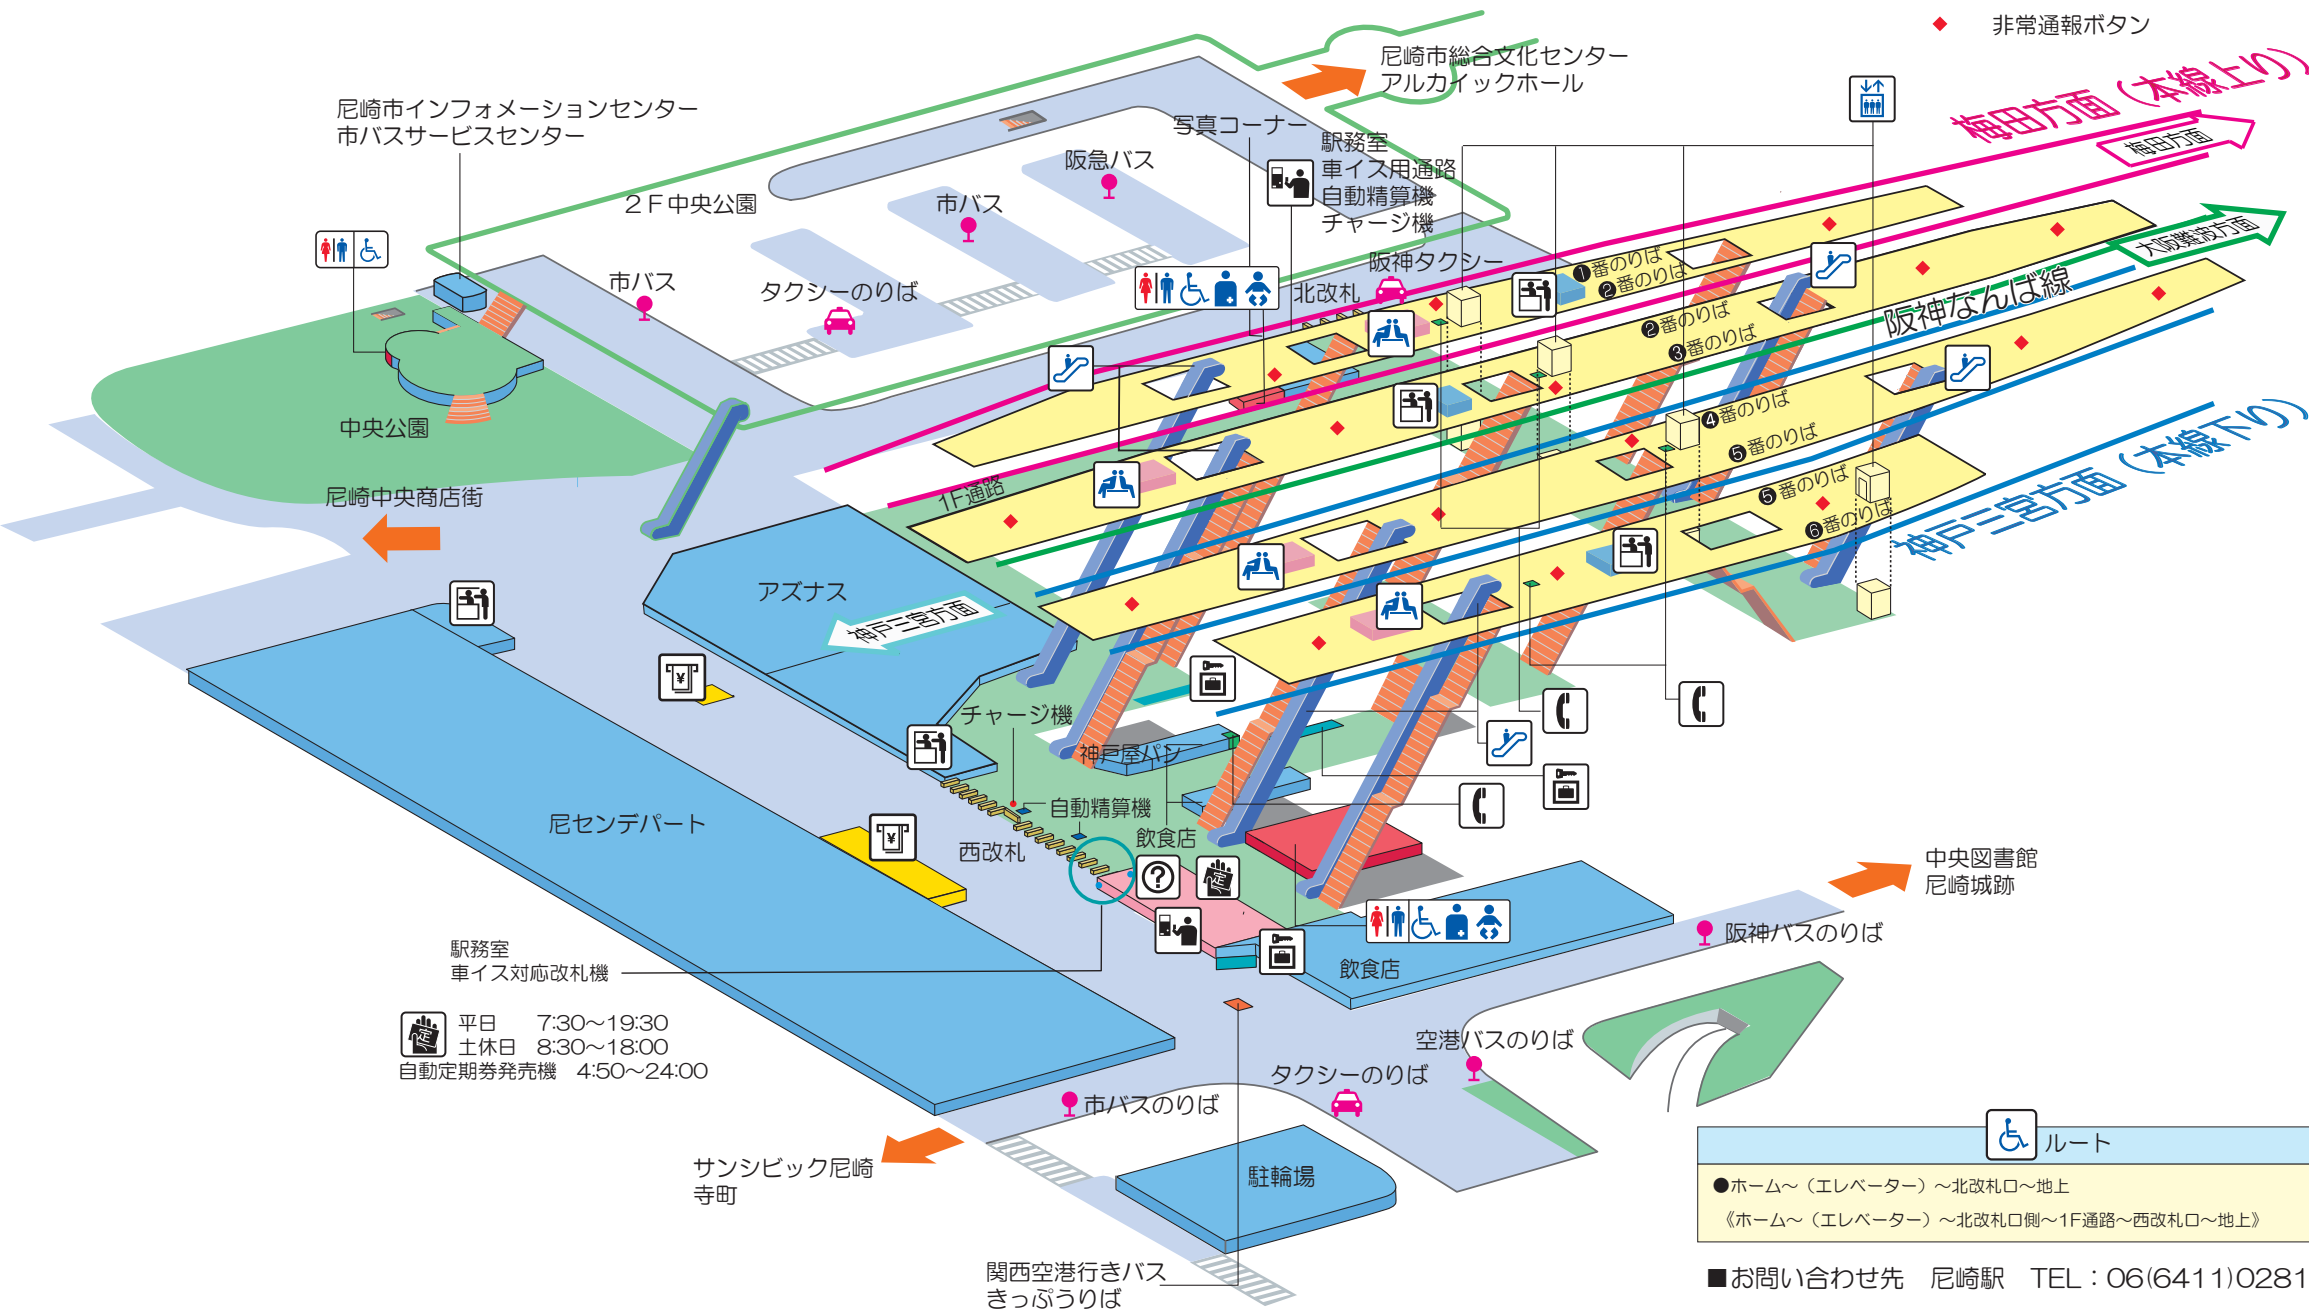

尼崎駅

構内案内図

(平成29年8月1日現在)

-  案内所
-  キャッシュサービス (ATM)
-  エレベーター
-  トイレ
-  きっぷうりば
-  定期券うりば
-  エスカレーター
-  多機能トイレ
-  コインロッカー
-  売店
-  待合室

◆ 非常通報ボタン

 平日 7:30~19:30
 土休日 8:30~18:00
 自動定期券発売機 4:50~24:00

 ルート

- ホーム～(エレベーター)～北改札口～地上
- 《ホーム～(エレベーター)～北改札口側～1F通路～西改札口～地上》