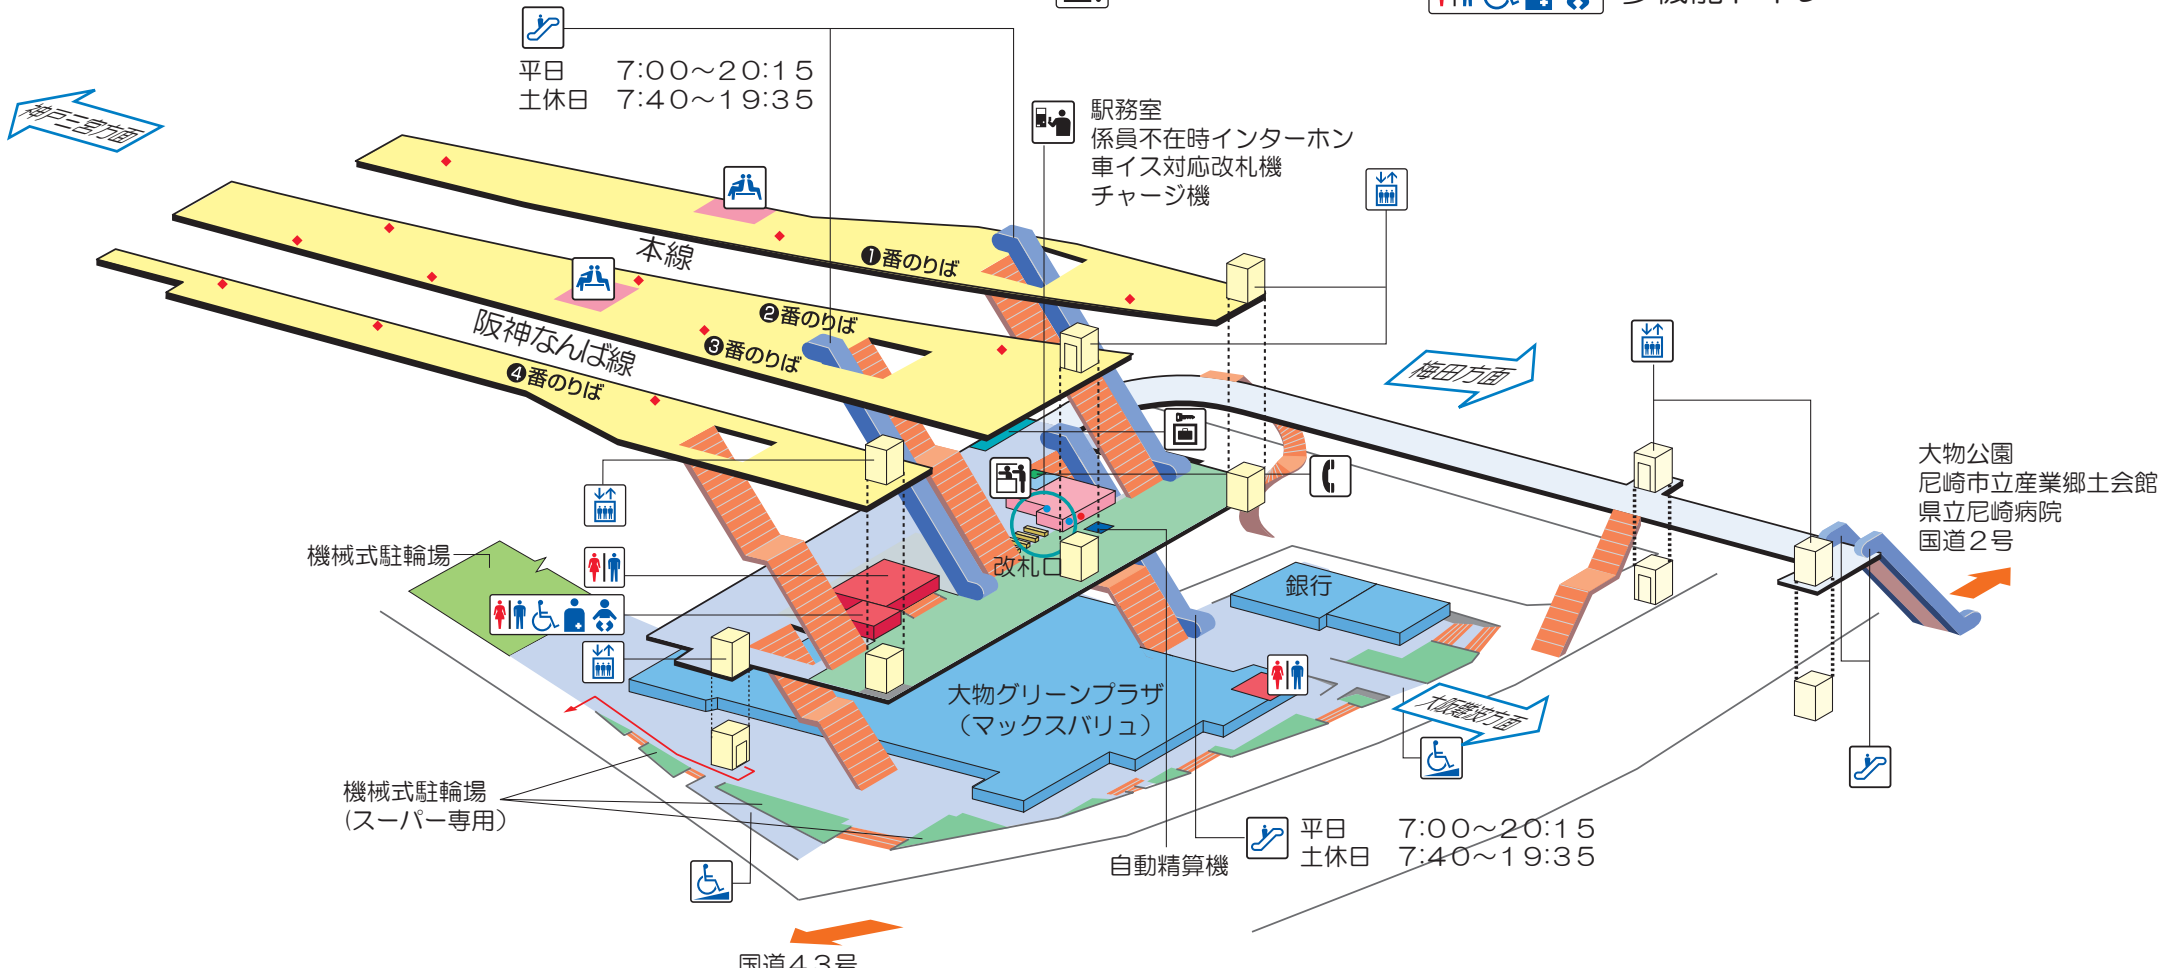

大物駅

構内案内図

(平成26年4月現在)

-  きっぷうりば
-  エレベーター
-  待合室
-  コインロッカー
-  エスカレーター
-  スロープ
-  公衆電話
-  トイレ
-  非常通報ボタン
-  売店
-  多機能トイレ

 定期券発売駅
 尼崎 平日 7:30~19:30
 土休日 8:30~18:00
 自動定期券発売機 4:50~24:00

 **ルート**

● 3Fホーム～(エレベーター)～2F改札口～(エレベーター)～地上