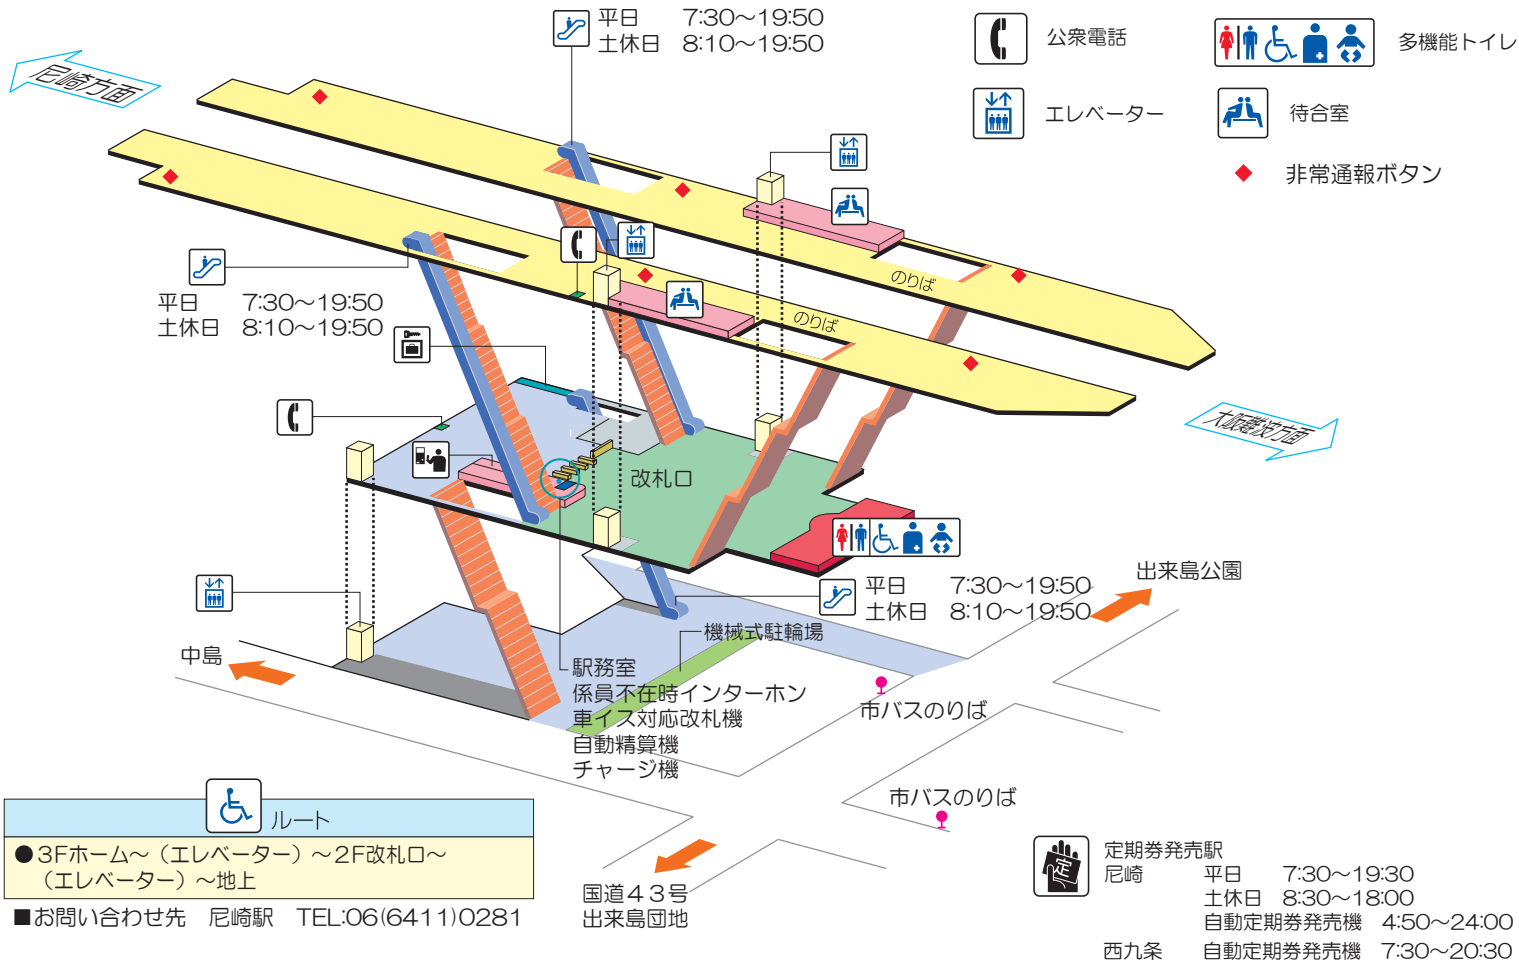

出来島駅

構内案内図

(平成24年3月現在)

🚻 ルート

- 3Fホーム～(エレベーター)～2F改札口～(エレベーター)～地上

■お問い合わせ先 尼崎駅 TEL:06(6411)0281

- 定期券発売駅
- 尼崎 平日 7:30~19:30
土休日 8:30~18:00
- 自動定期券発売機 4:50~24:00
- 西九条 自動定期券発売機 7:30~20:30