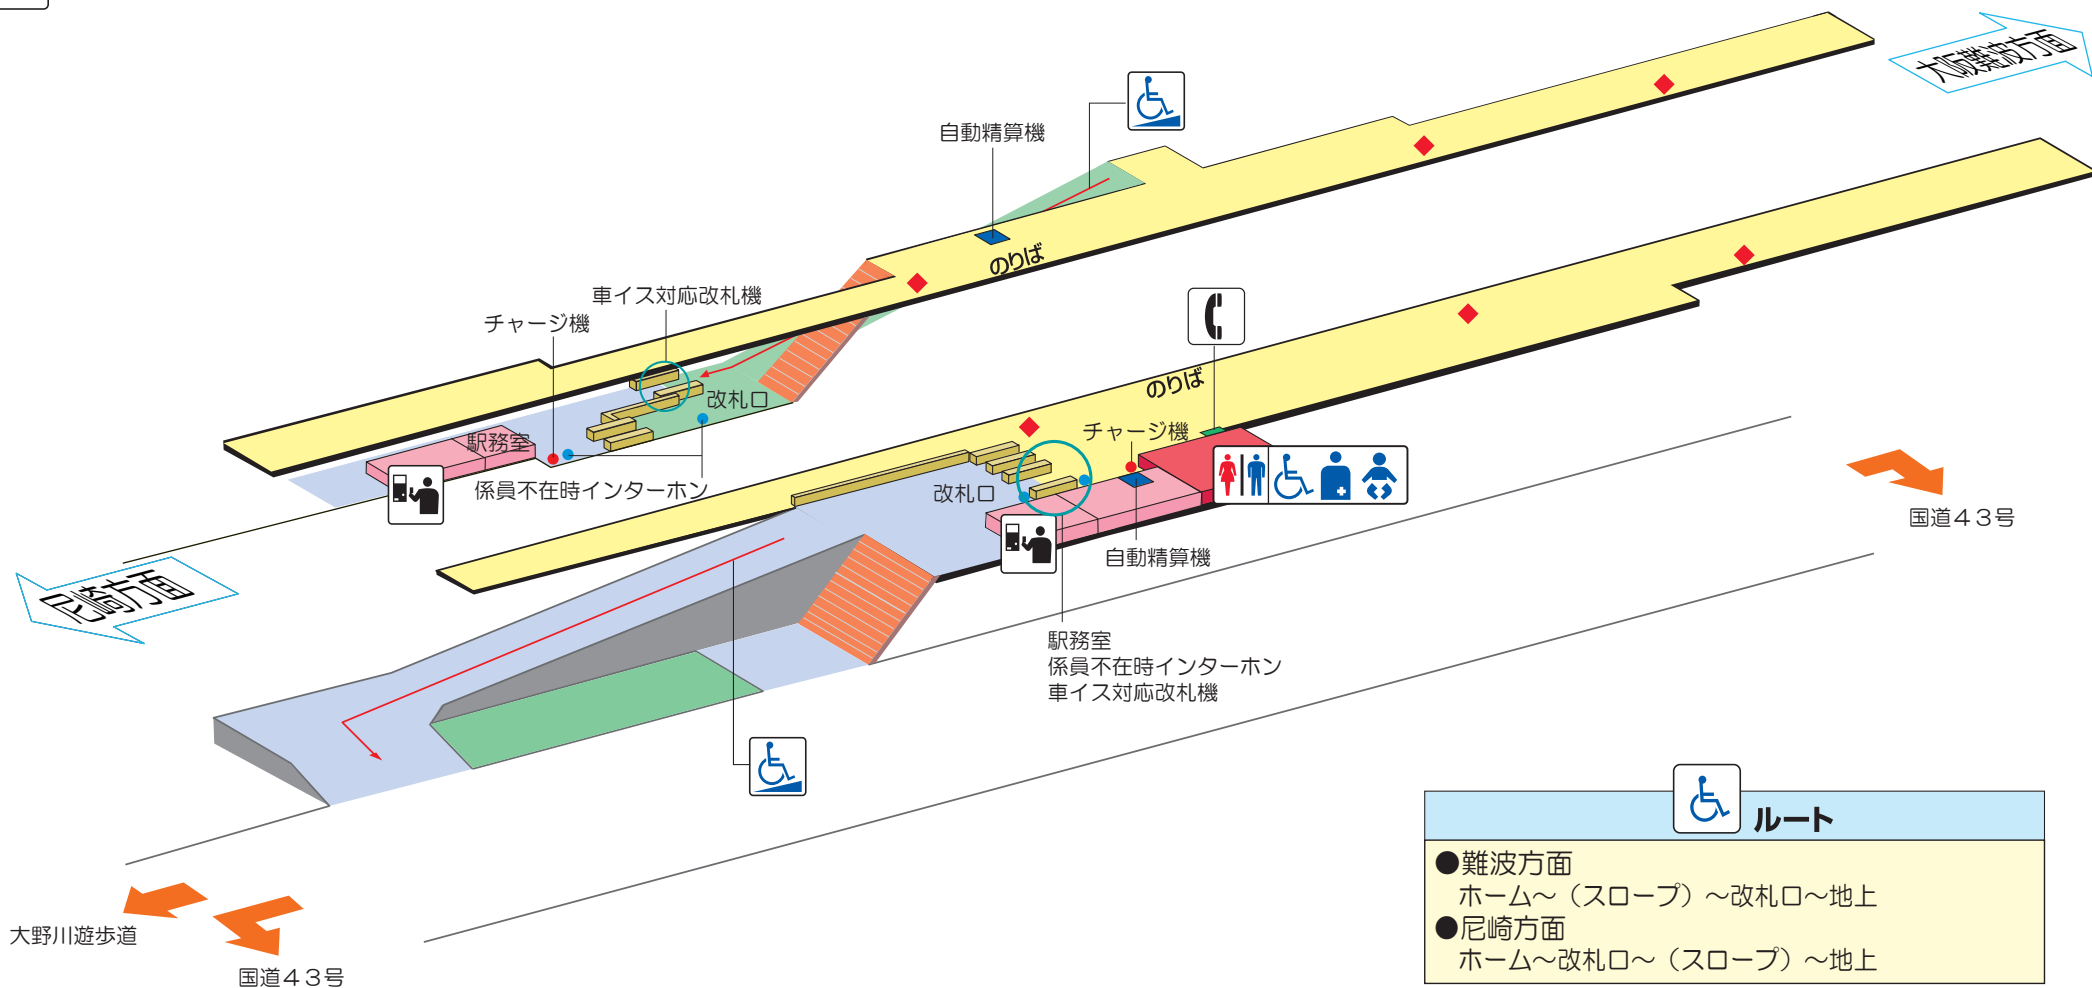

自動定期券発売機 7:30~20:30

きっぷうりば

多機能トイレ

公衆電話

スロープ

トイレ

◆ 非常通報ボタン

ルート