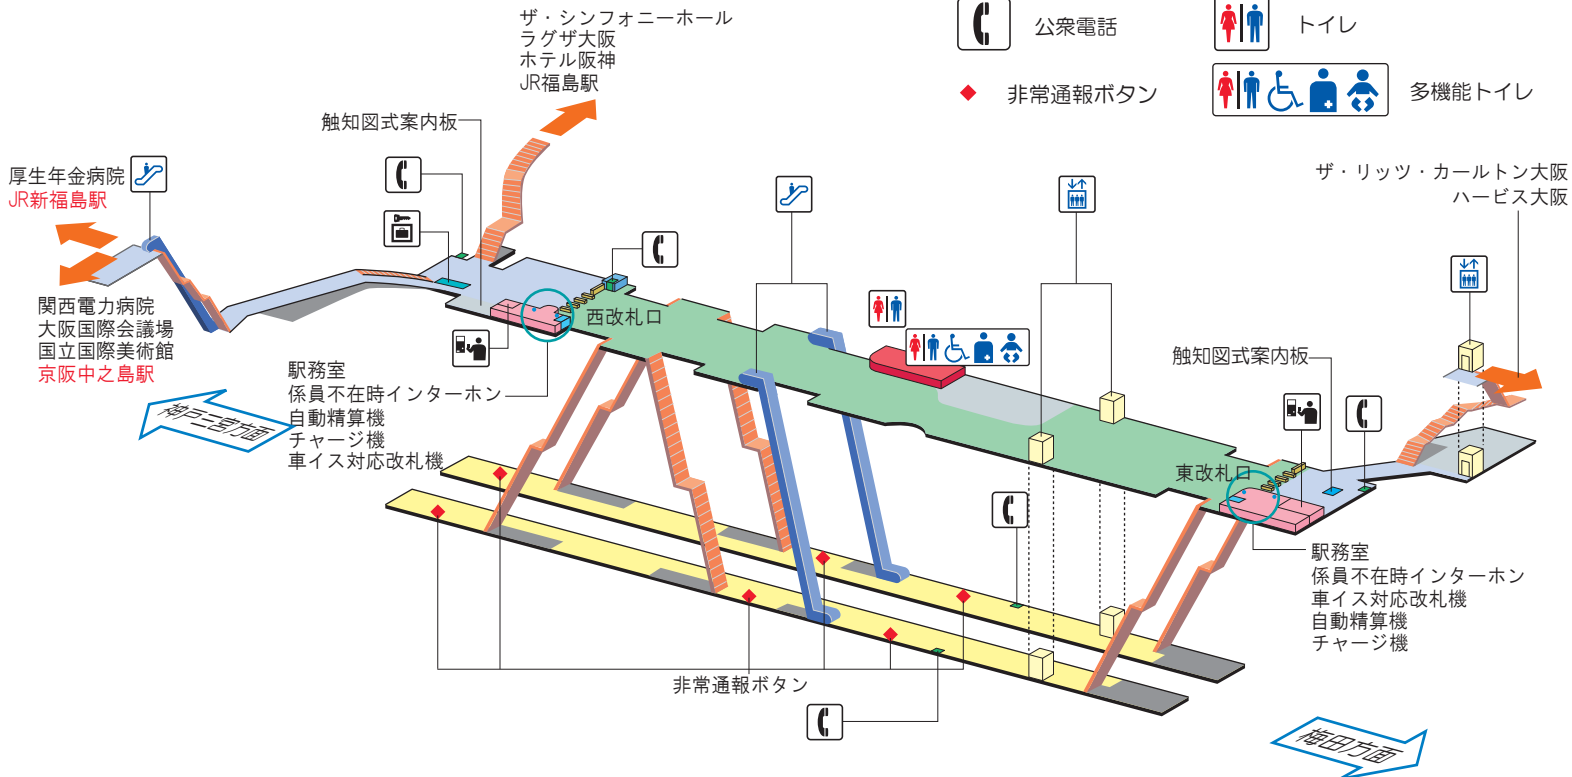

福島駅

構内案内図

(平成26年4月現在)

-  きっぷうりば
-  コインロッカー
-  公衆電話
-  エレベーター
-  エスカレーター
-  トイレ
-     多機能トイレ
-  非常通報ボタン

ルート

●B2Fホーム～(エレベーター)～東改札口～(エレベーター)～地上

■お問い合わせ先 梅田駅 TEL:06(6457)2267

定期券発売駅

梅田 平日 7:30～20:00
 土休日 8:30～18:00
 (東口) 自動定期券発売機 4:50～24:00
 (西口) 自動定期券発売機 4:50～23:00
 野田 自動定期券発売機 平日 7:00～22:30
 土休日 7:00～20:30