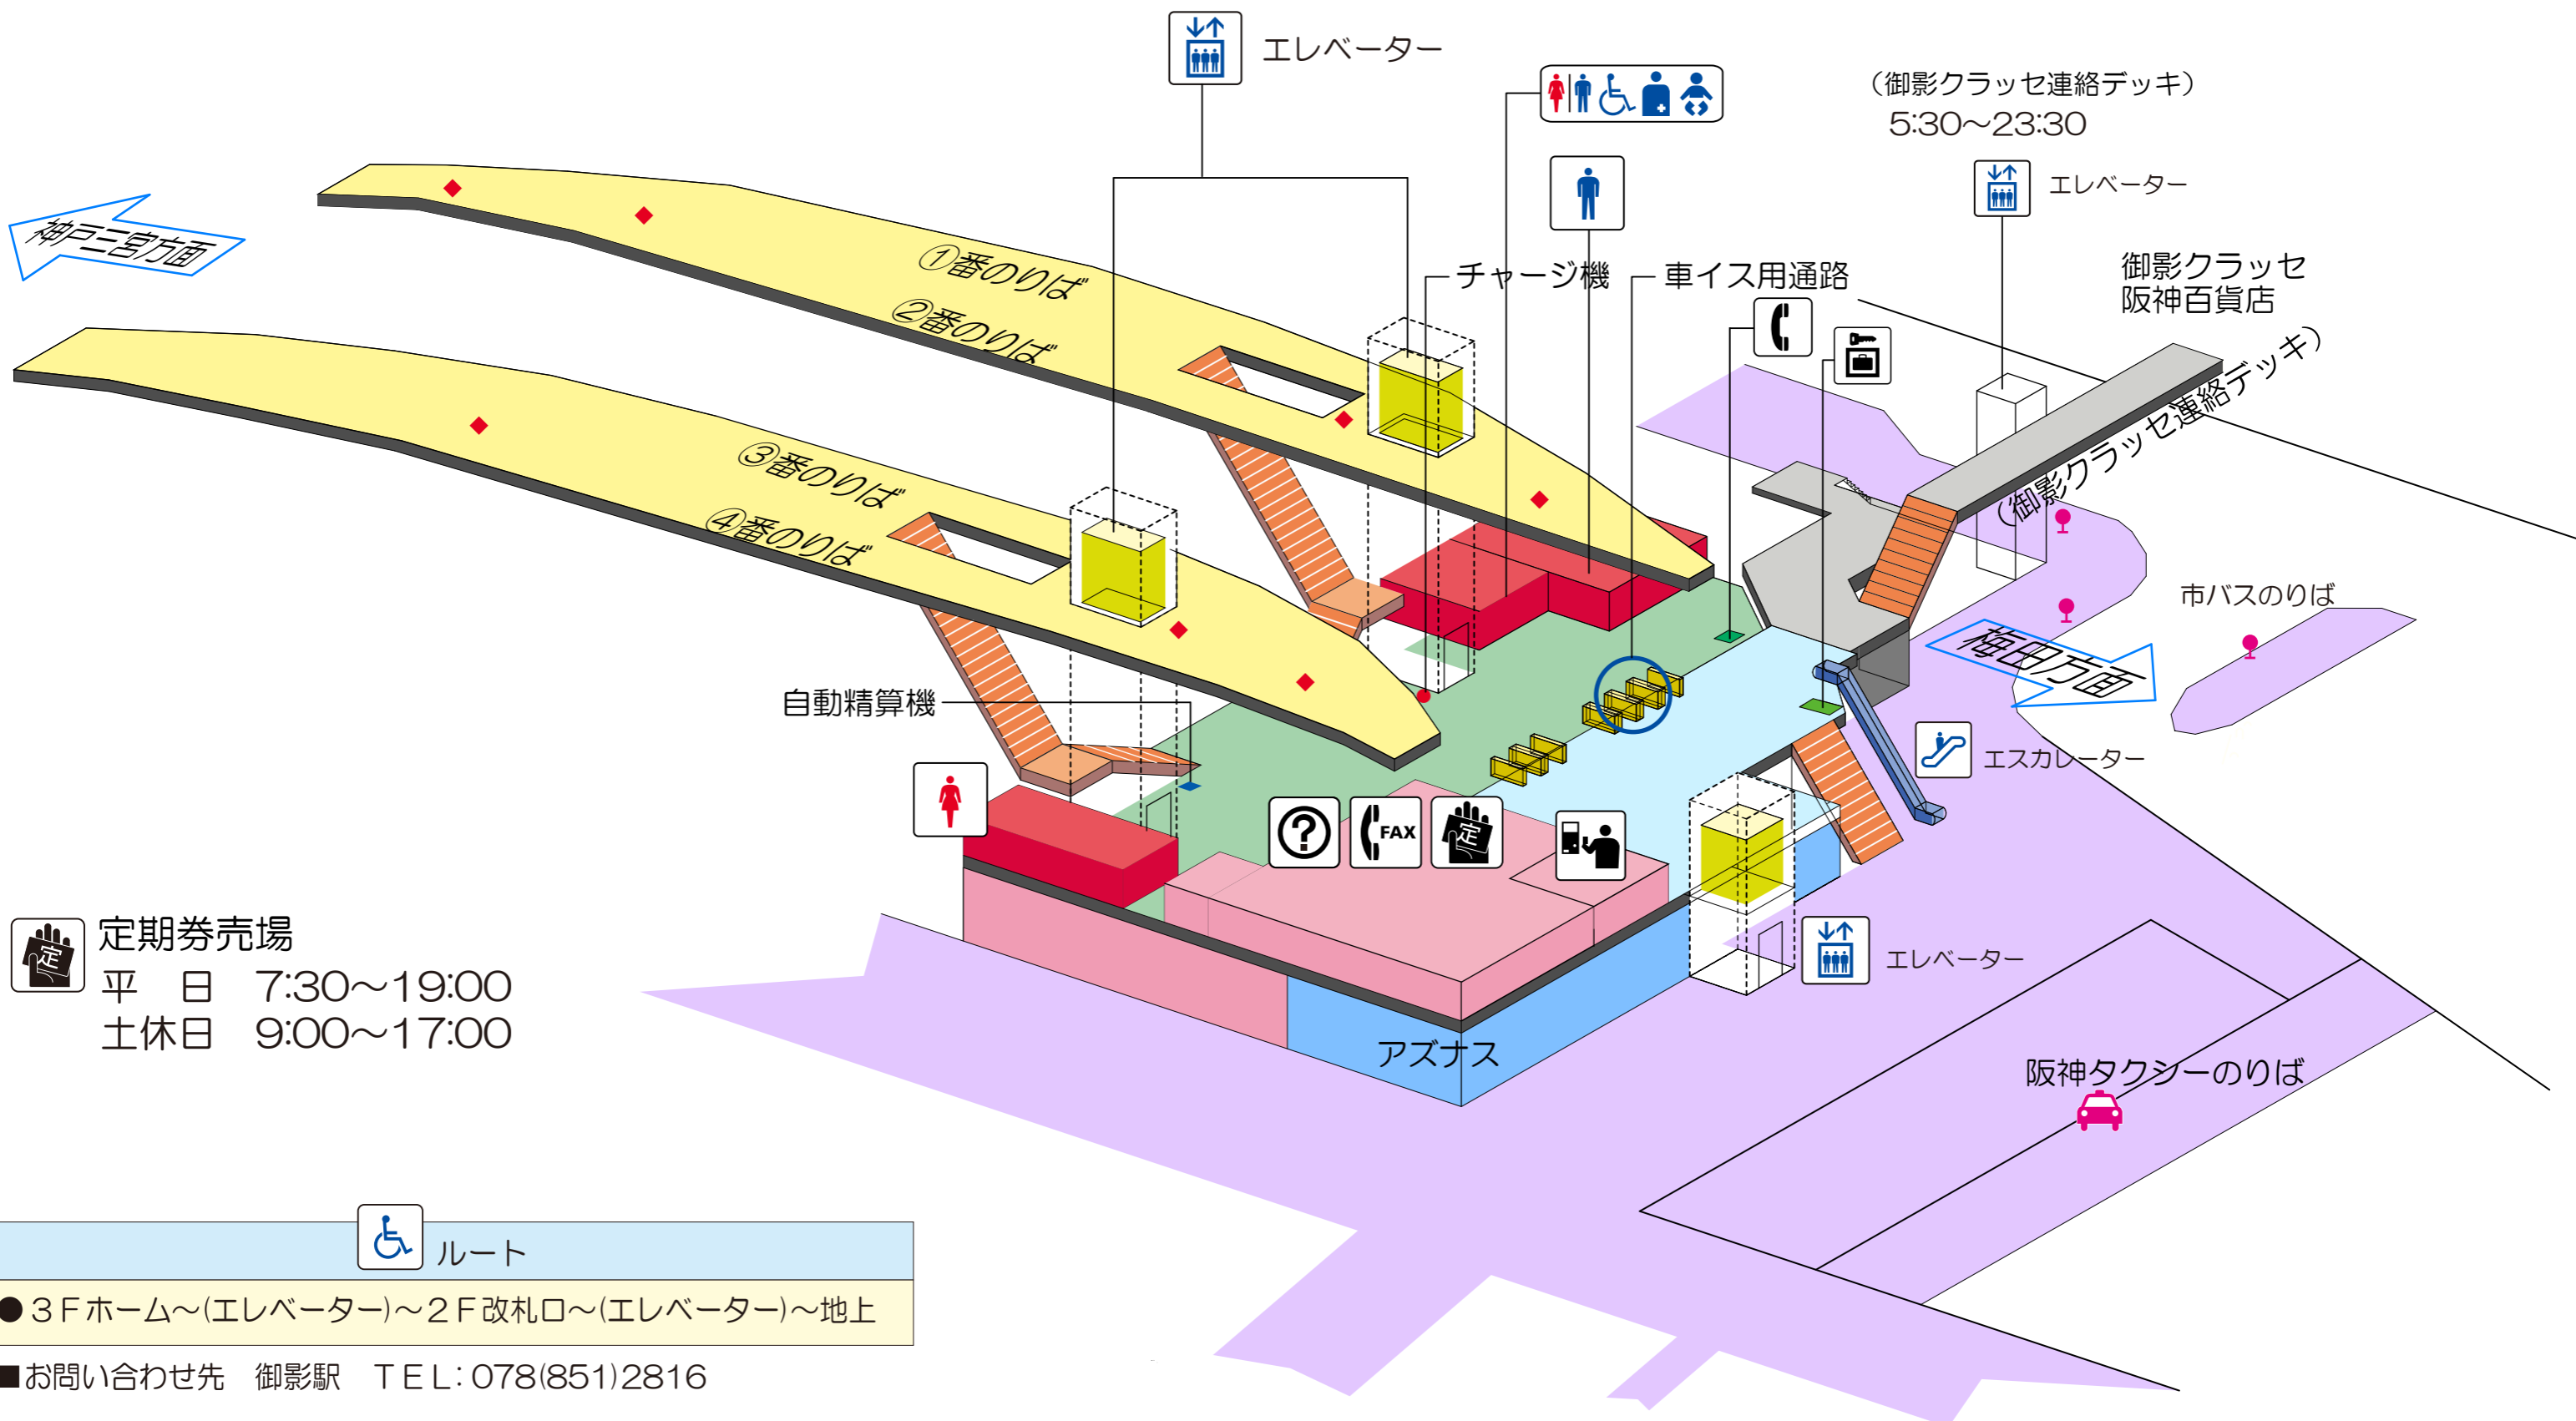

御影駅

構内案内図

(平成26年4月現在)

案内所

公衆電話

男子トイレ

きっぷうりば

FAX

女子トイレ

定期券うりば

エレベーター

多機能トイレ

コインロッカー

エスカレーター

非常通報ボタン

定期券売場

平日 7:30~19:00

土休日 9:00~17:00

ルート

● 3Fホーム~(エレベーター)~2F改札口~(エレベーター)~地上

■ お問い合わせ先 御影駅 TEL: 078(851)2816