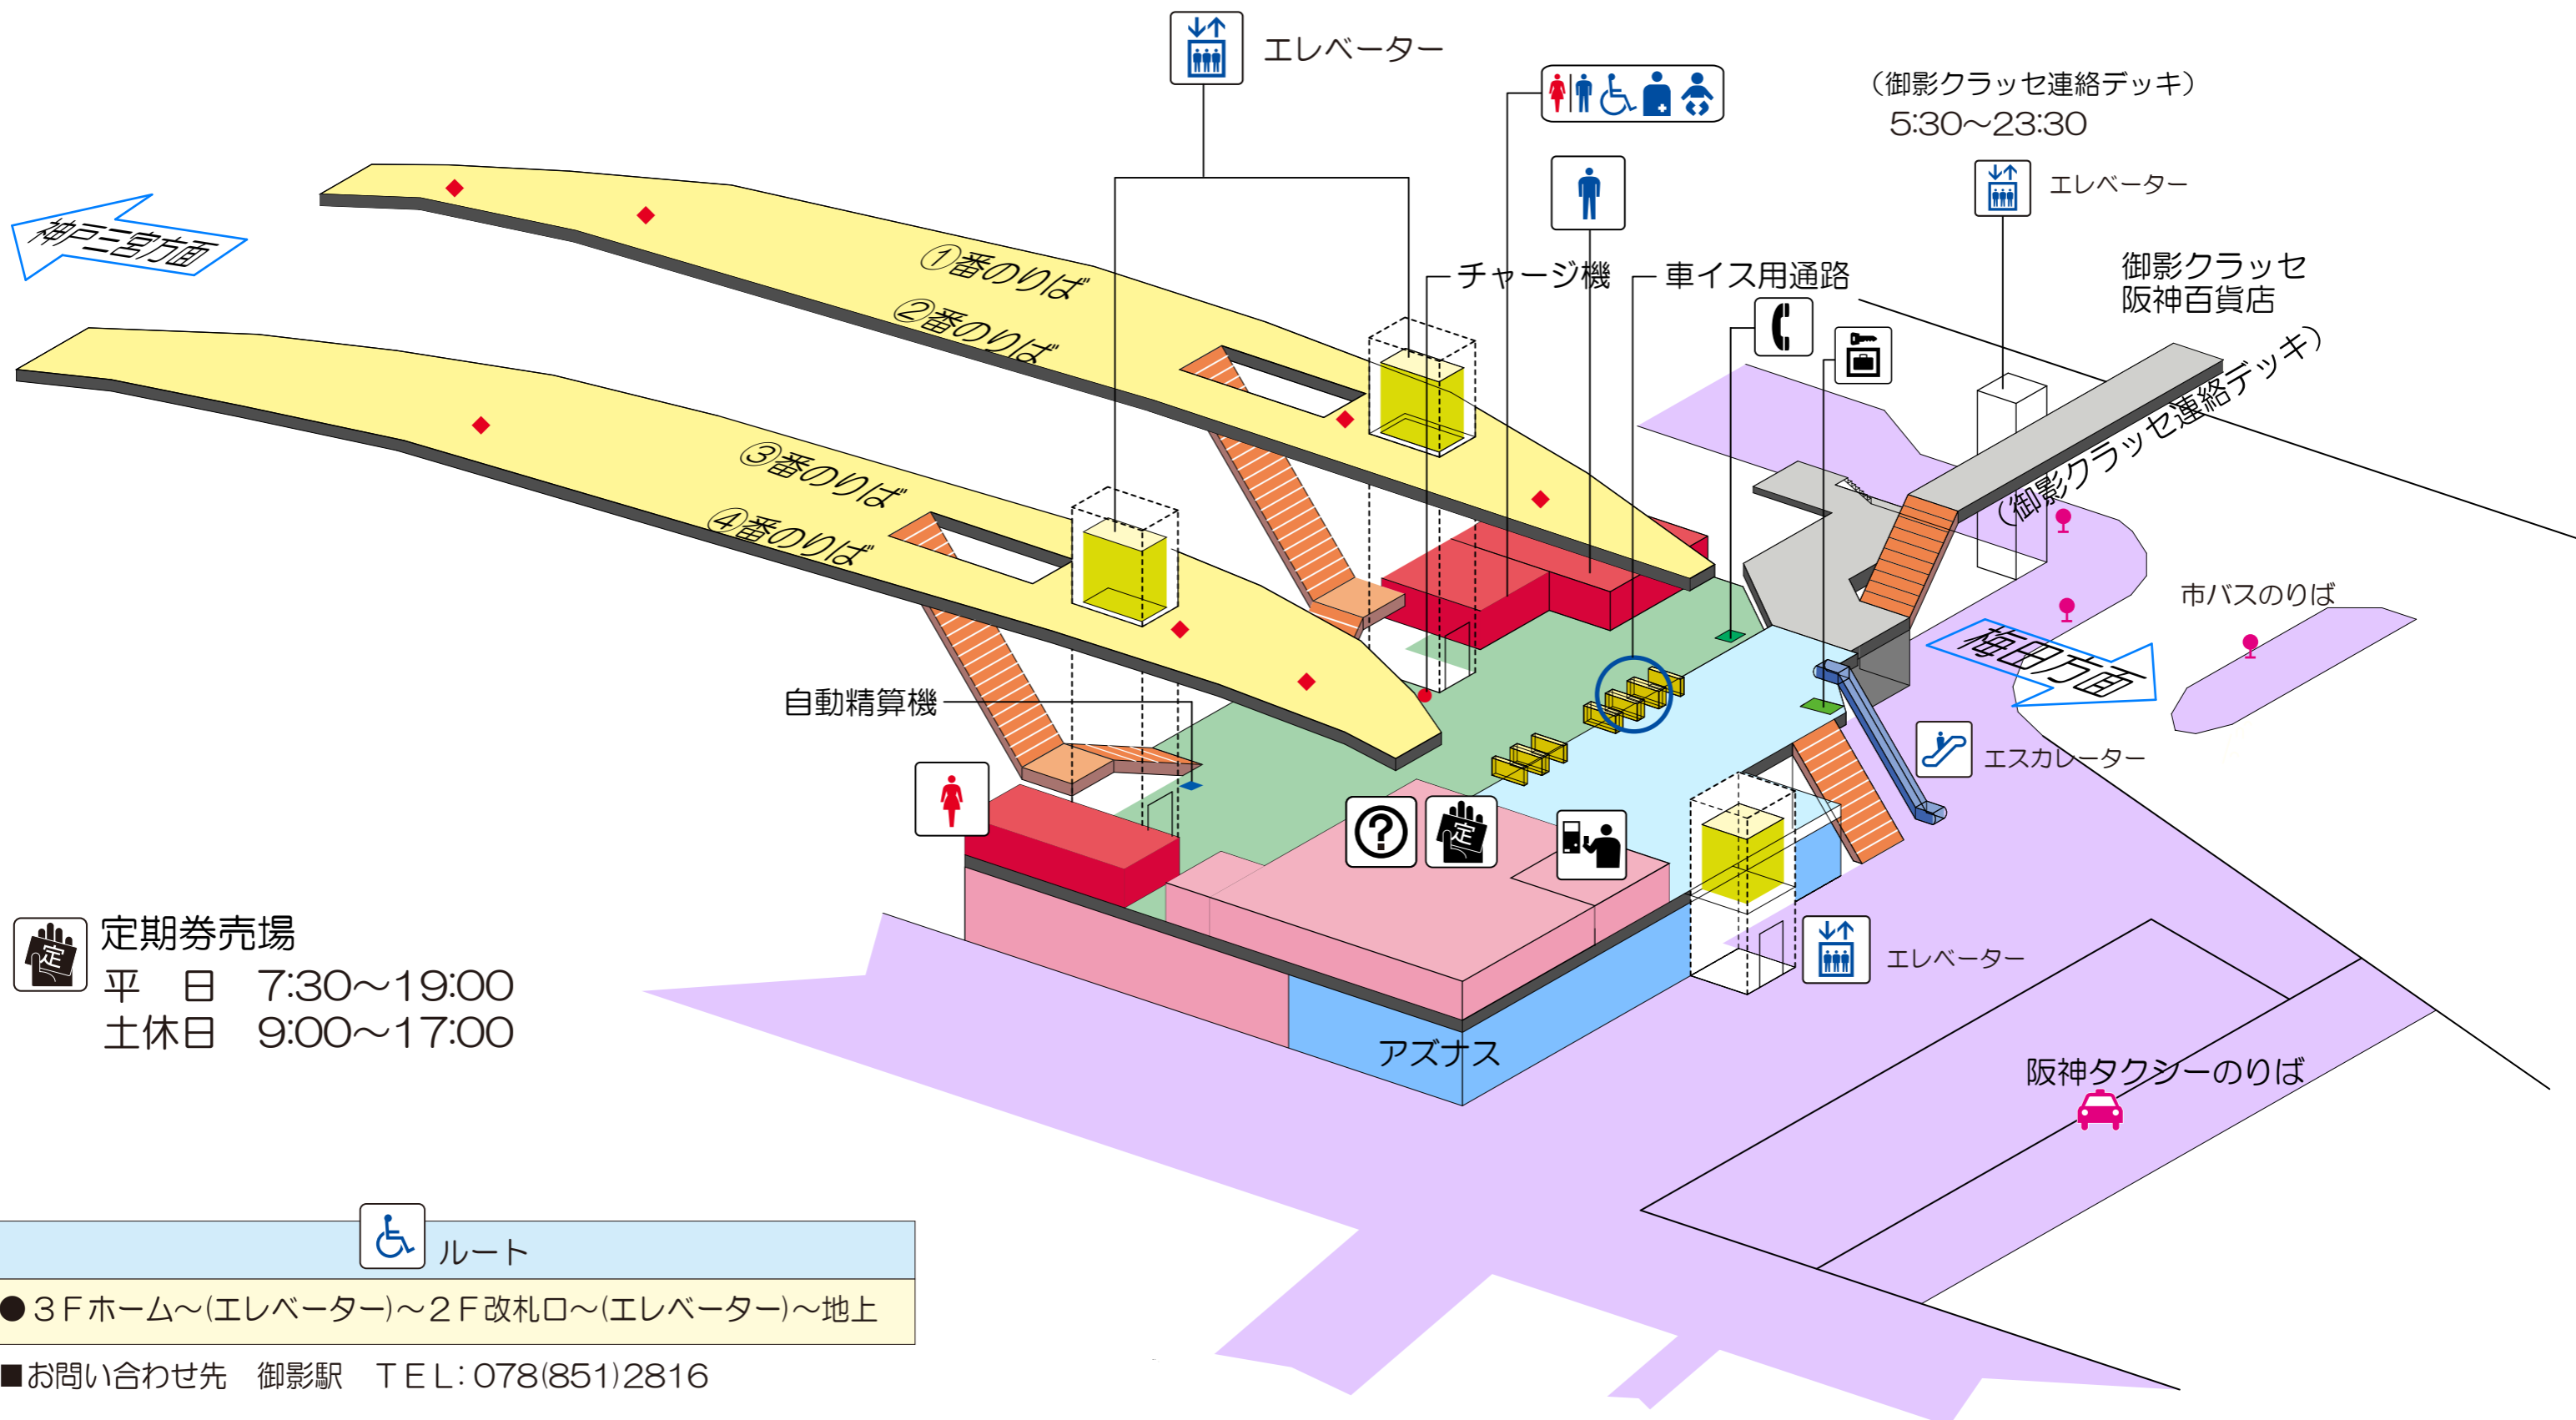

## 構内案内図

(平成29年8月1日現在)

案内所

公衆電話

男子トイレ

きっぷうりば

エレベーター

女子トイレ

定期券うりば

エスカレーター

多機能トイレ

コインロッカー

◆ 非常通報ボタン

定期券売場

平日 7:30~19:00

土休日 9:00~17:00

ルート

● 3Fホーム~(エレベーター)~2F改札口~(エレベーター)~地上

■ お問い合わせ先 御影駅 TEL: 078(851)2816