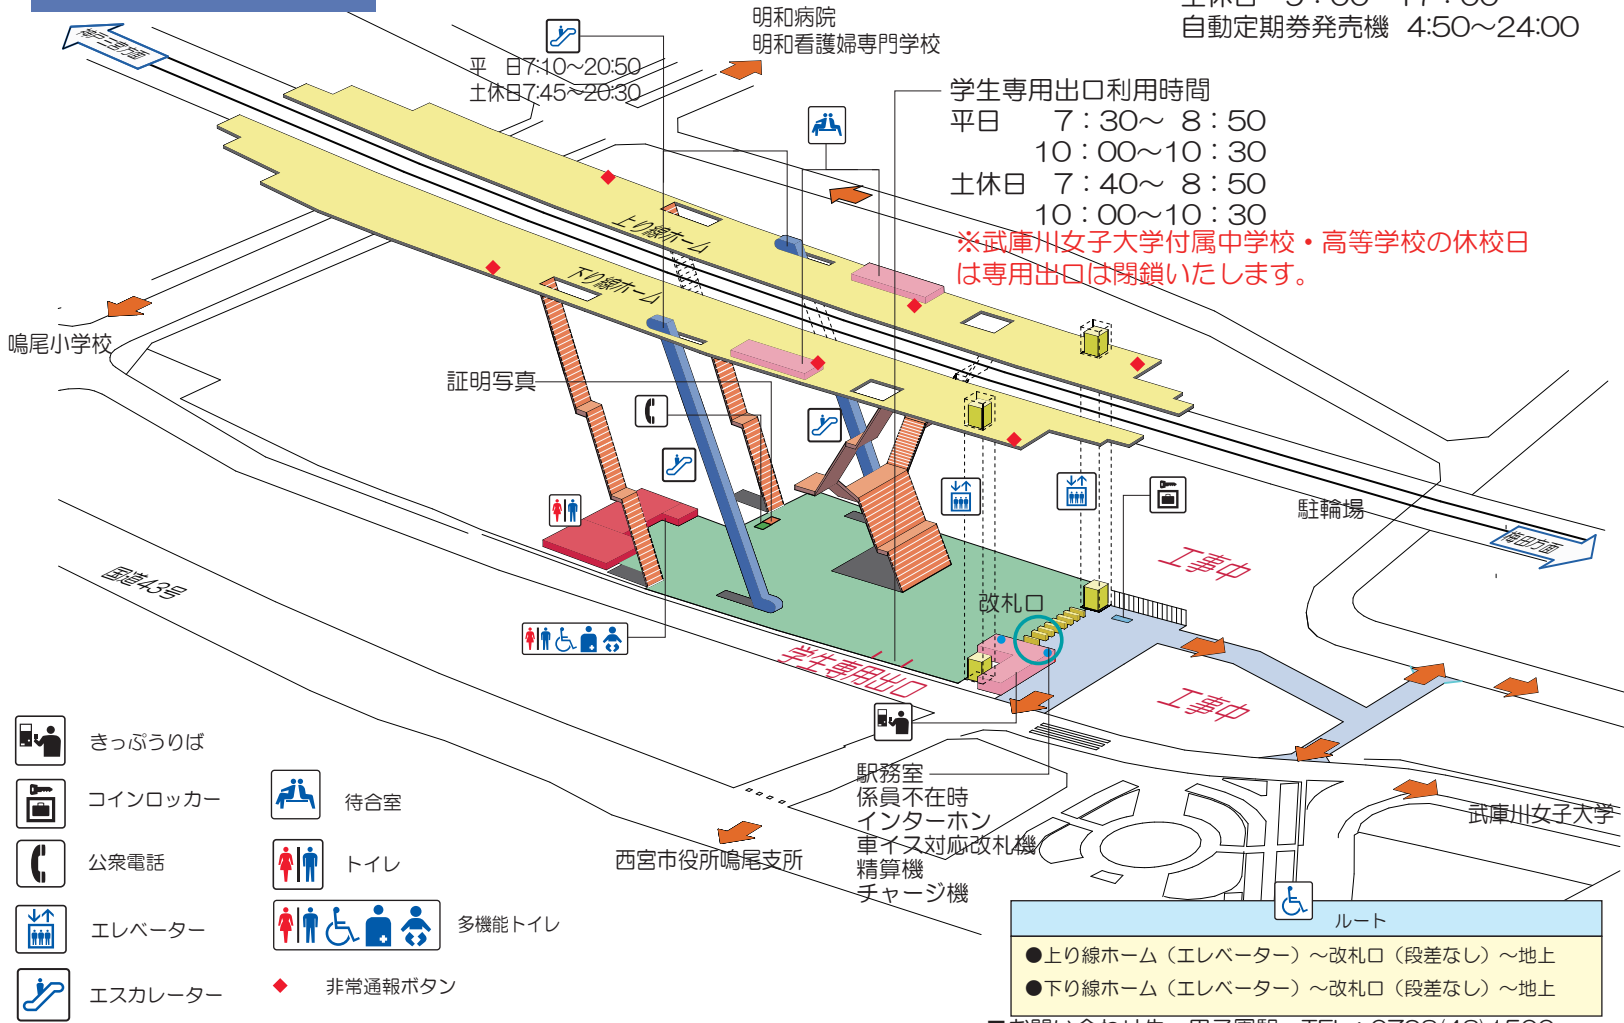

鳴尾駅

構内案内図

(平成29年9月現在)

定期券発売駅：甲子園

平日 7:30~19:00

土休日 9:00~17:00

自動定期券発売機 4:50~24:00

学生専用出口利用時間
 平日 7:30~8:50
 10:00~10:30
 土休日 7:40~8:50
 10:00~10:30

※武庫川女子大学附属中学校・高等学校の休校日は専用出口は閉鎖いたします。

平日7:10~20:50
 土休日7:45~20:30

- きっぷうりば
- コインロッカー
- 公衆電話
- エレベーター
- エスカレーター

- 待合室
- トイレ
- 多機能トイレ
- 非常通報ボタン

ルート

- 上り線ホーム (エレベーター) ~改札口 (段差なし) ~地上
- 下り線ホーム (エレベーター) ~改札口 (段差なし) ~地上