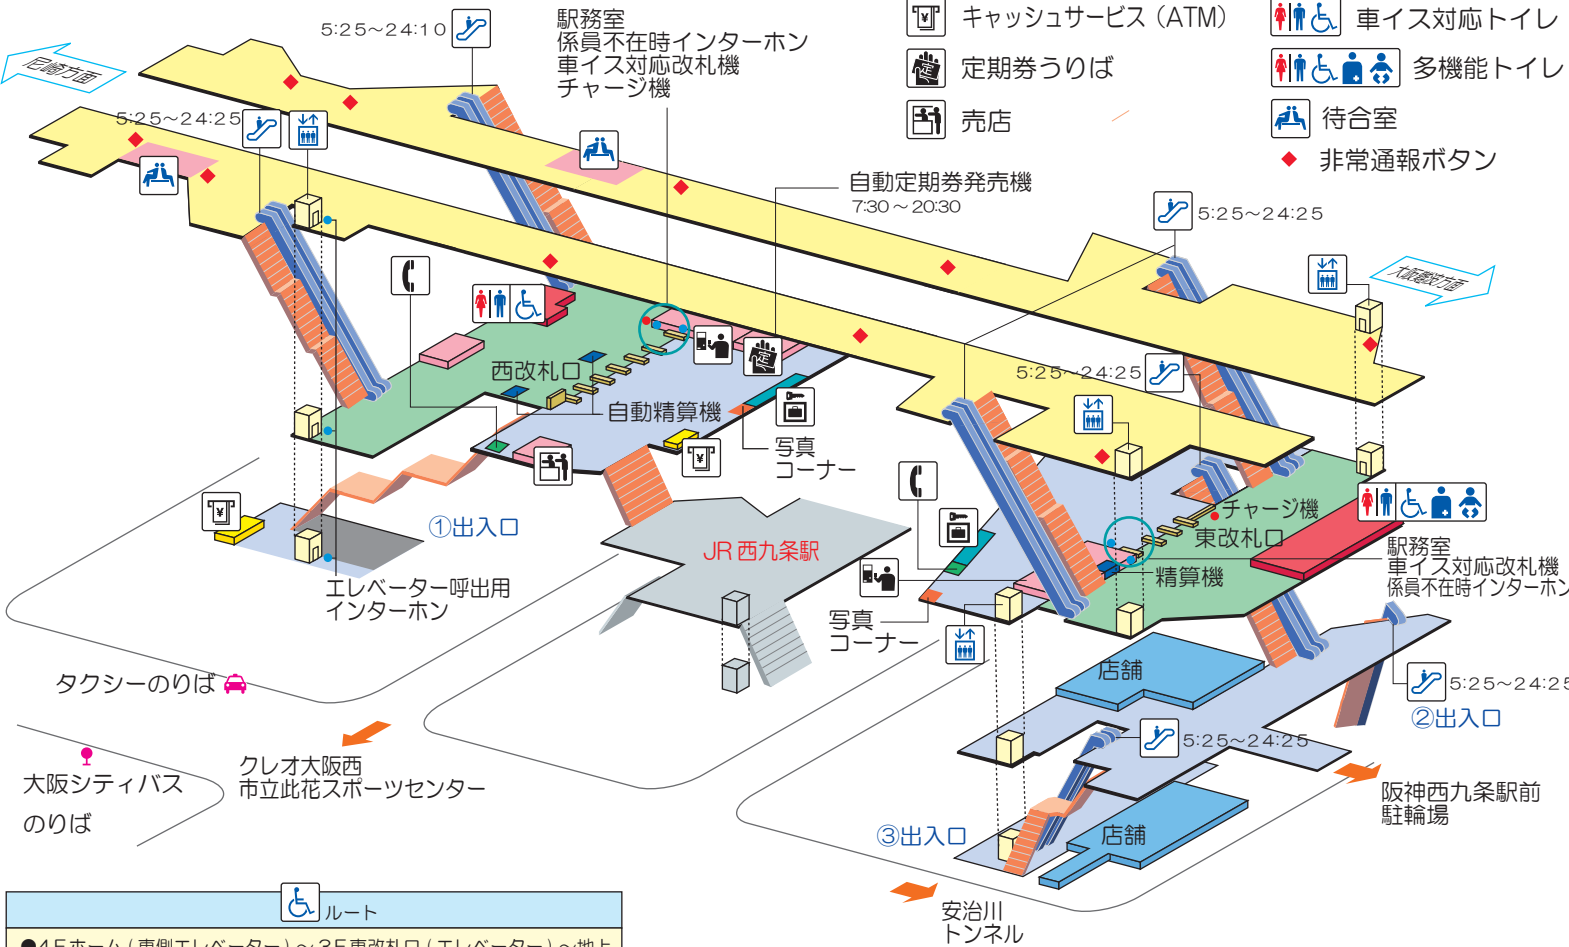

西九条駅

構内案内図

(平成30年4月現在)

-  きっぷうりば
 -  エレベーター
 -  コインロッカー
 -  エスカレーター
 -  公衆電話
 -  トイレ
 -  キャッシュサービス (ATM)
 -  車イス対応トイレ
 -  定期券うりば
 -  多機能トイレ
 -  売店
 -  待合室
- ◆ 非常通報ボタン

ルート

- 4Fホーム (東側エレベーター) ~ 3F東改札口 (エレベーター) ~ 地上
- 地上 ~ (エレベーター) ~ JR西九条駅