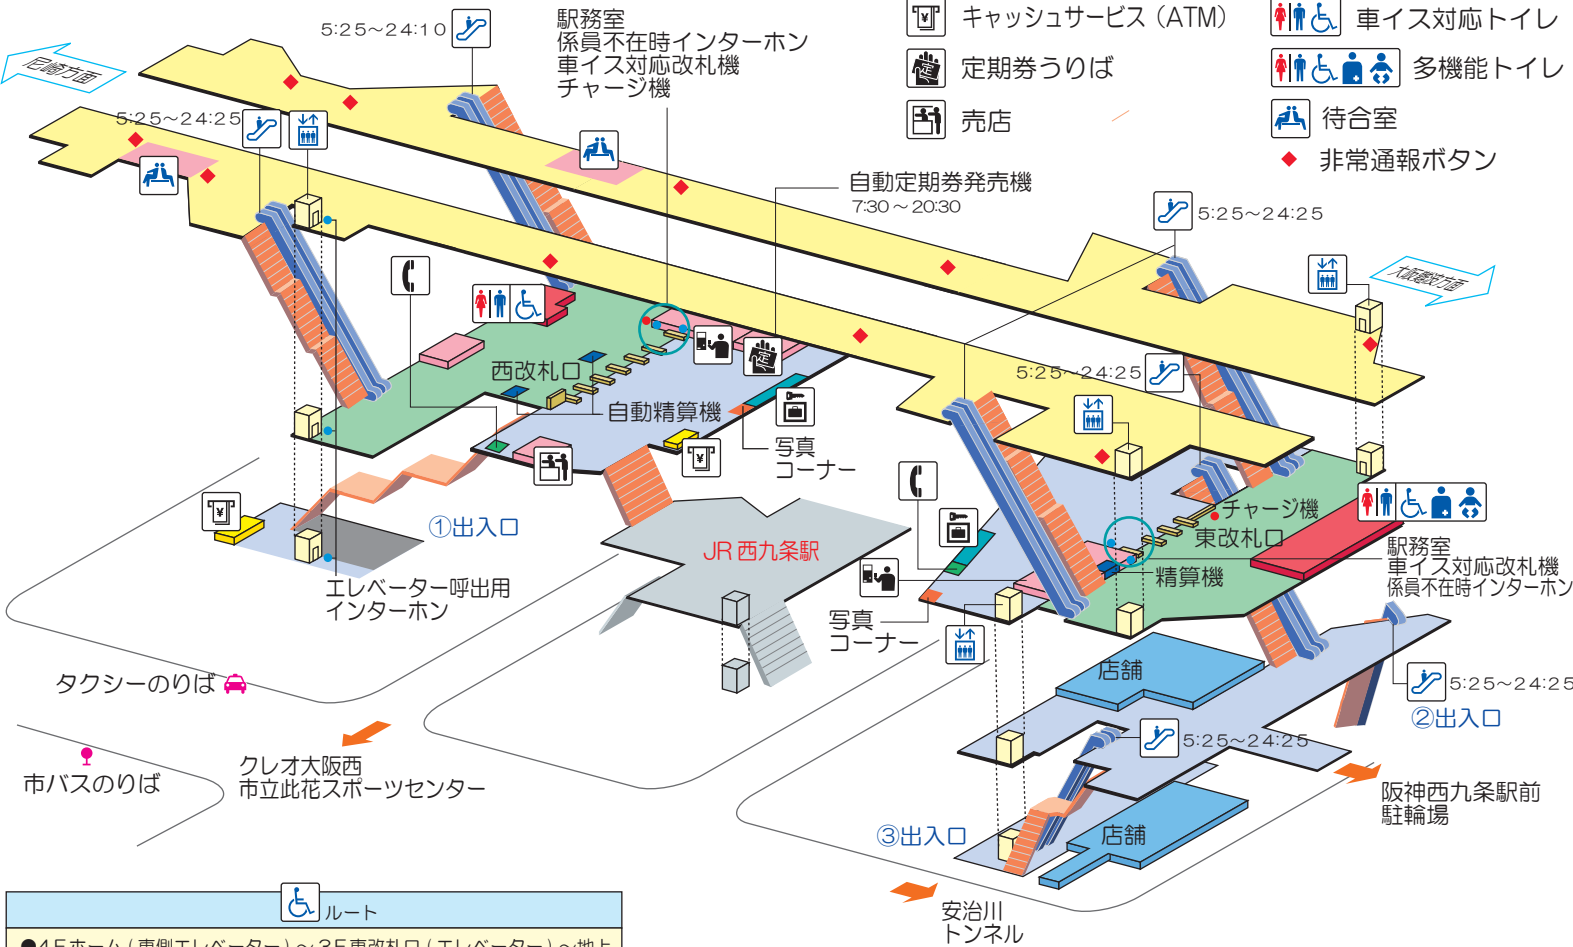

西九条駅

構内案内図

(平成24年3月現在)

- きっぷうりば
- コインロッカー
- 公衆電話
- キャッシュサービス (ATM)
- 定期券うりば
- 売店
- エレベーター
- エスカレーター
- トイレ
- 車イス対応トイレ
- 多機能トイレ
- 待合室
- 非常通報ボタン

ルート

- 4Fホーム (東側エレベーター) ~ 3F東改札口 (エレベーター) ~ 地上
- 地上 ~ (エレベーター) ~ JR西九条駅