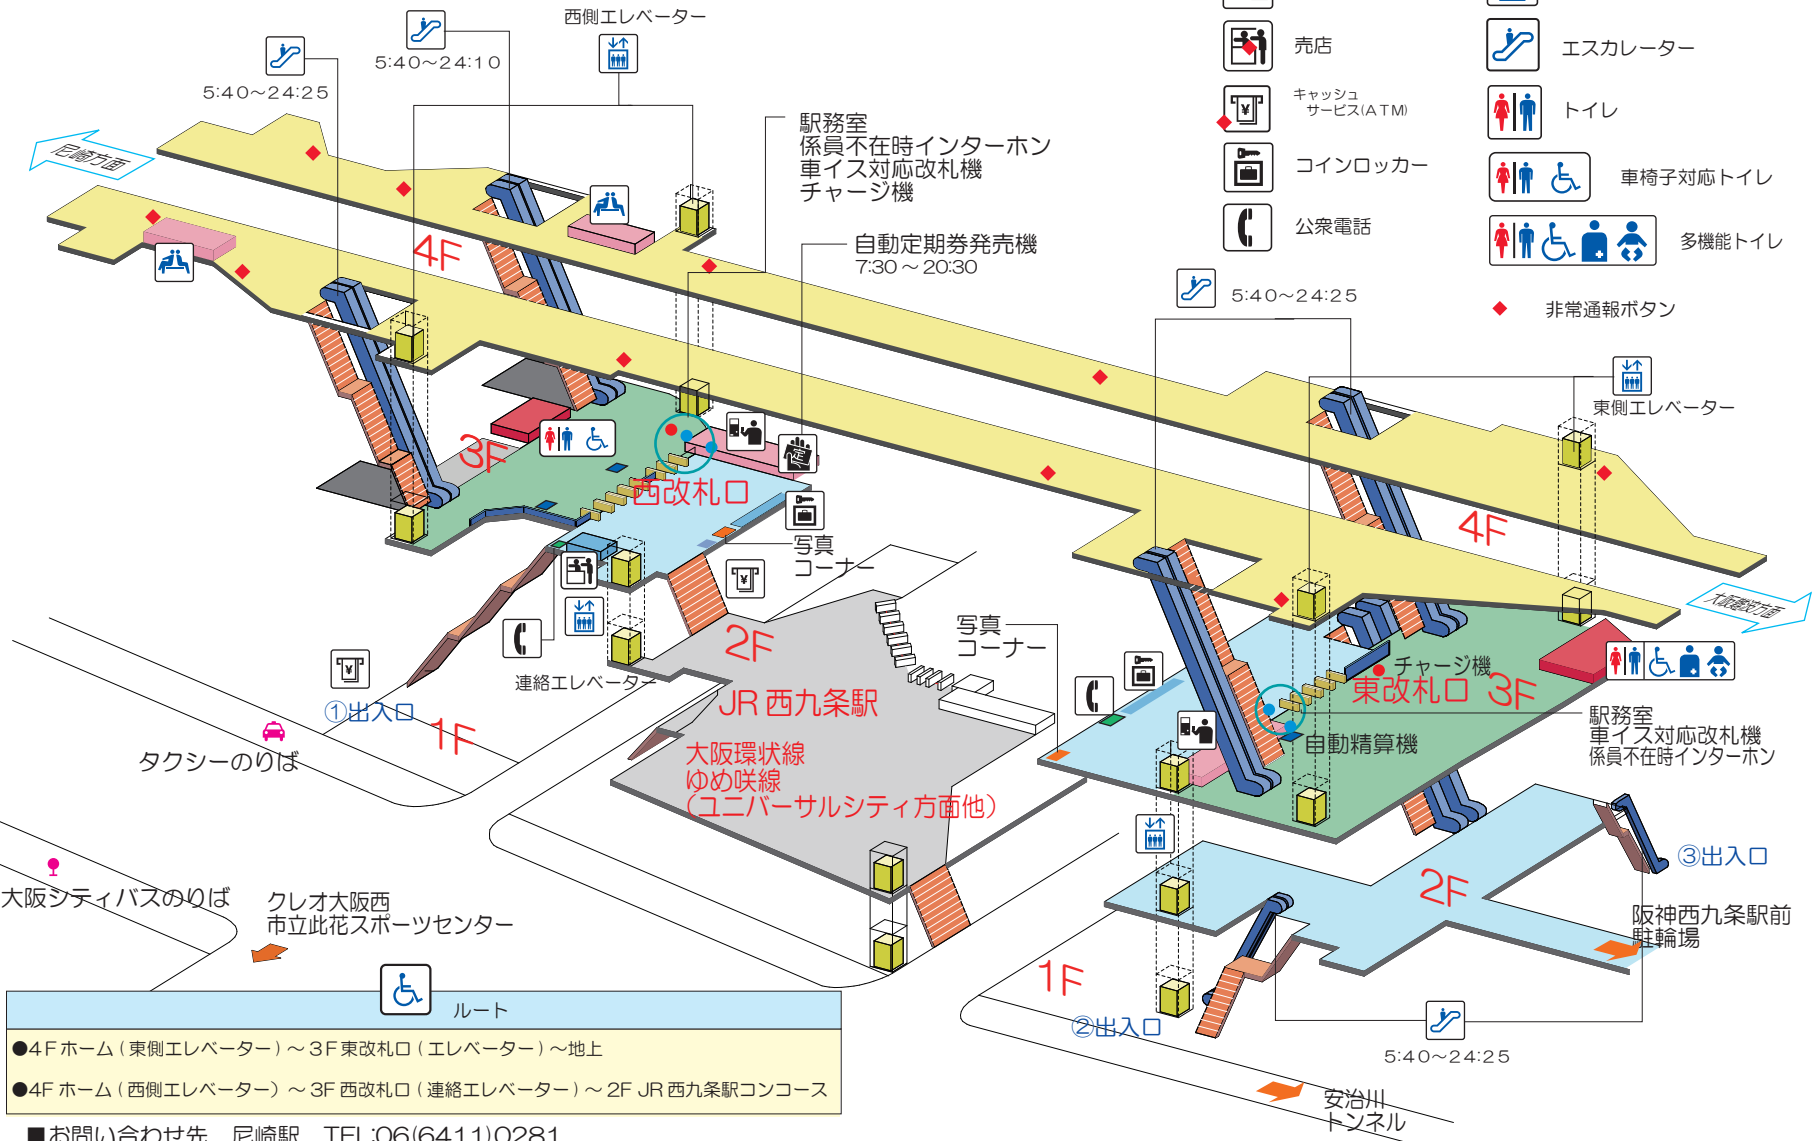

# 西九条駅

## 構内案内図

(平成30年7月現在)

-  定期券うりば
-  待合室
-  きっぷうりば
-  エレベーター
-  売店
-  エスカレーター
-  キャッシュサービス(ATM)
-  トイレ
-  コインロッカー
-  車椅子対応トイレ
-  公衆電話
-  多機能トイレ

◆ 非常通報ボタン

タクシーのりば

大阪シティバスのりば

クレオ大阪西  
市立此花スポーツセンター

-  ルート
- 4F ホーム(東側エレベーター)～3F東改札口(エレベーター)～地上
  - 4F ホーム(西側エレベーター)～3F西改札口(連絡エレベーター)～2F JR西九条駅コンコース