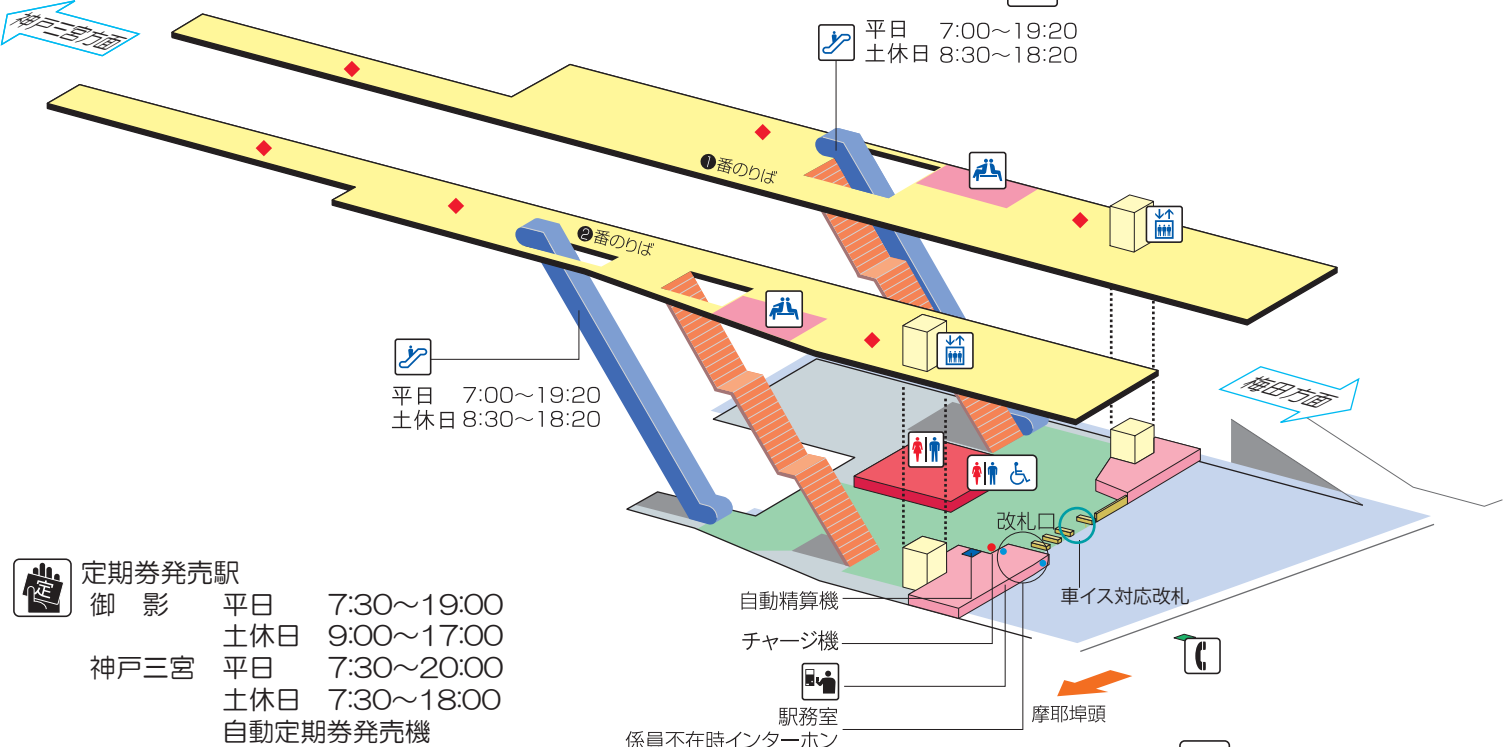

西灘駅

構内案内図

(平成26年4月現在)

きっぷうりば

トイレ

公衆電話

車イス対応トイレ

エレベーター

待合室

エスカレーター

◆ 非常通報ボタン

定期券発売駅

御影 平日 7:30~19:00

土休日 9:00~17:00

神戸三宮 平日 7:30~20:00

土休日 7:30~18:00

自動定期券発売機

(東口) 4:50~23:00

(西口) 4:50~24:00

ルート

●2Fホーム～(エレベーター)～1F改札口～(段差なし)～地上

■お問い合わせ先 御影駅 TEL:078(851)2816