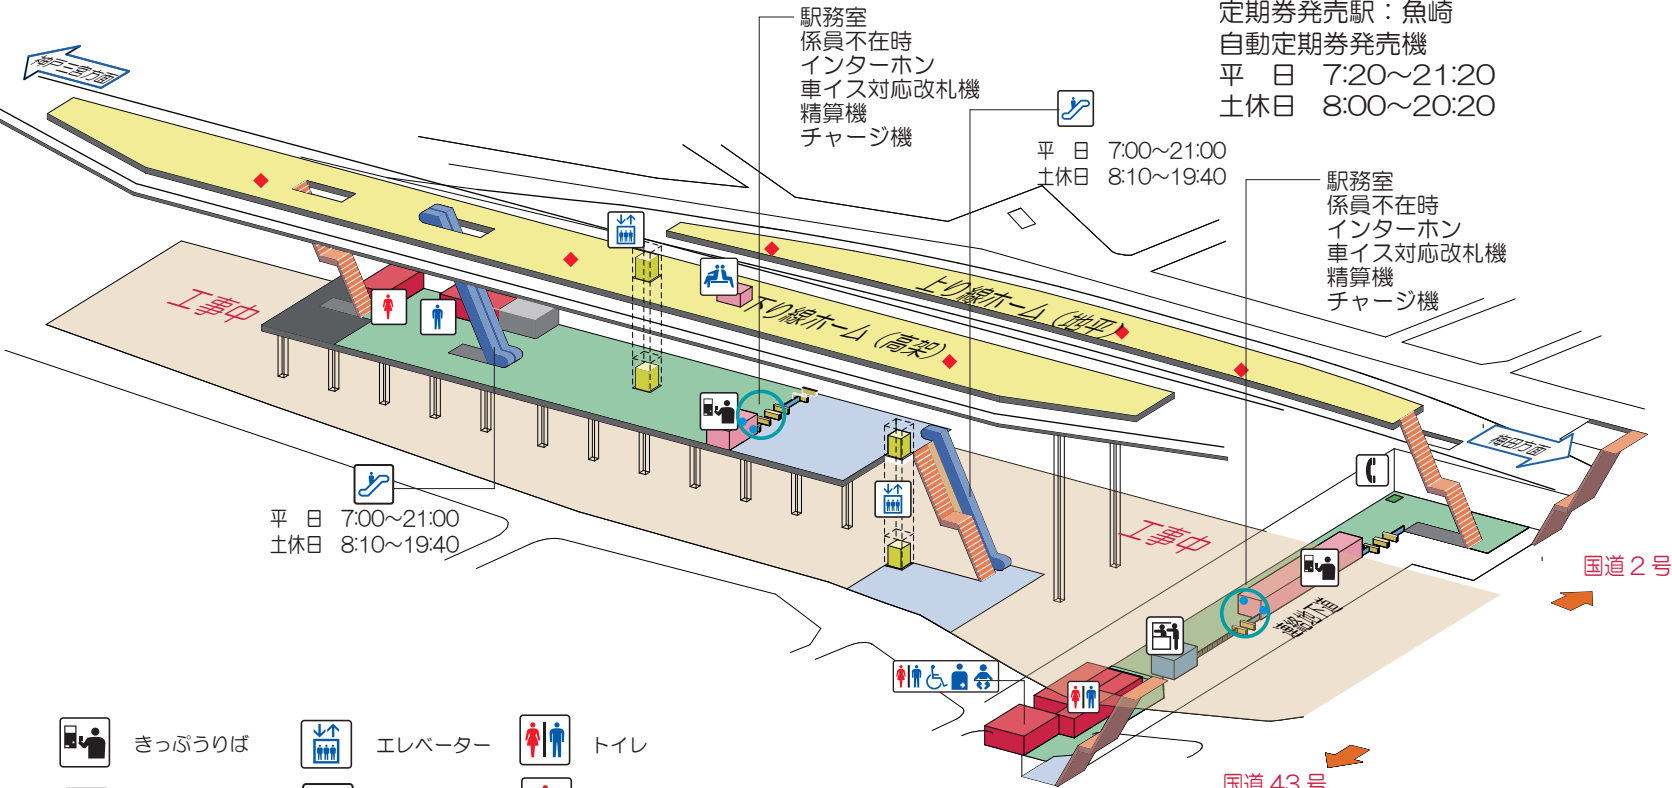

# 青木駅

## 構内案内図

(平成27年12月現在)

定期券発売駅：御影  
平日 7:30～19:00  
土休日 9:00～17:00  
定期券発売駅：魚崎  
自動定期券発売機  
平日 7:20～21:20  
土休日 8:00～20:20

平日 7:00～21:00  
土休日 8:10～19:40

平日 7:00～21:00  
土休日 8:10～19:40

駅務室  
係員不在時  
インターホン  
車イス対応改札機  
精算機  
チャージ機

きっぷうりば

エレベーター

トイレ

公衆電話

エスカレーター

女子トイレ

売店

待合室

男子トイレ

多機能トイレ

◆ 非常通報ボタン

ルート

● 下り線ホーム (エレベーター) ~ 改札口 (エレベーター) ~ 地上

■ お問い合わせ先 御影駅 TEL:078(851)2816

国道2号

国道43号